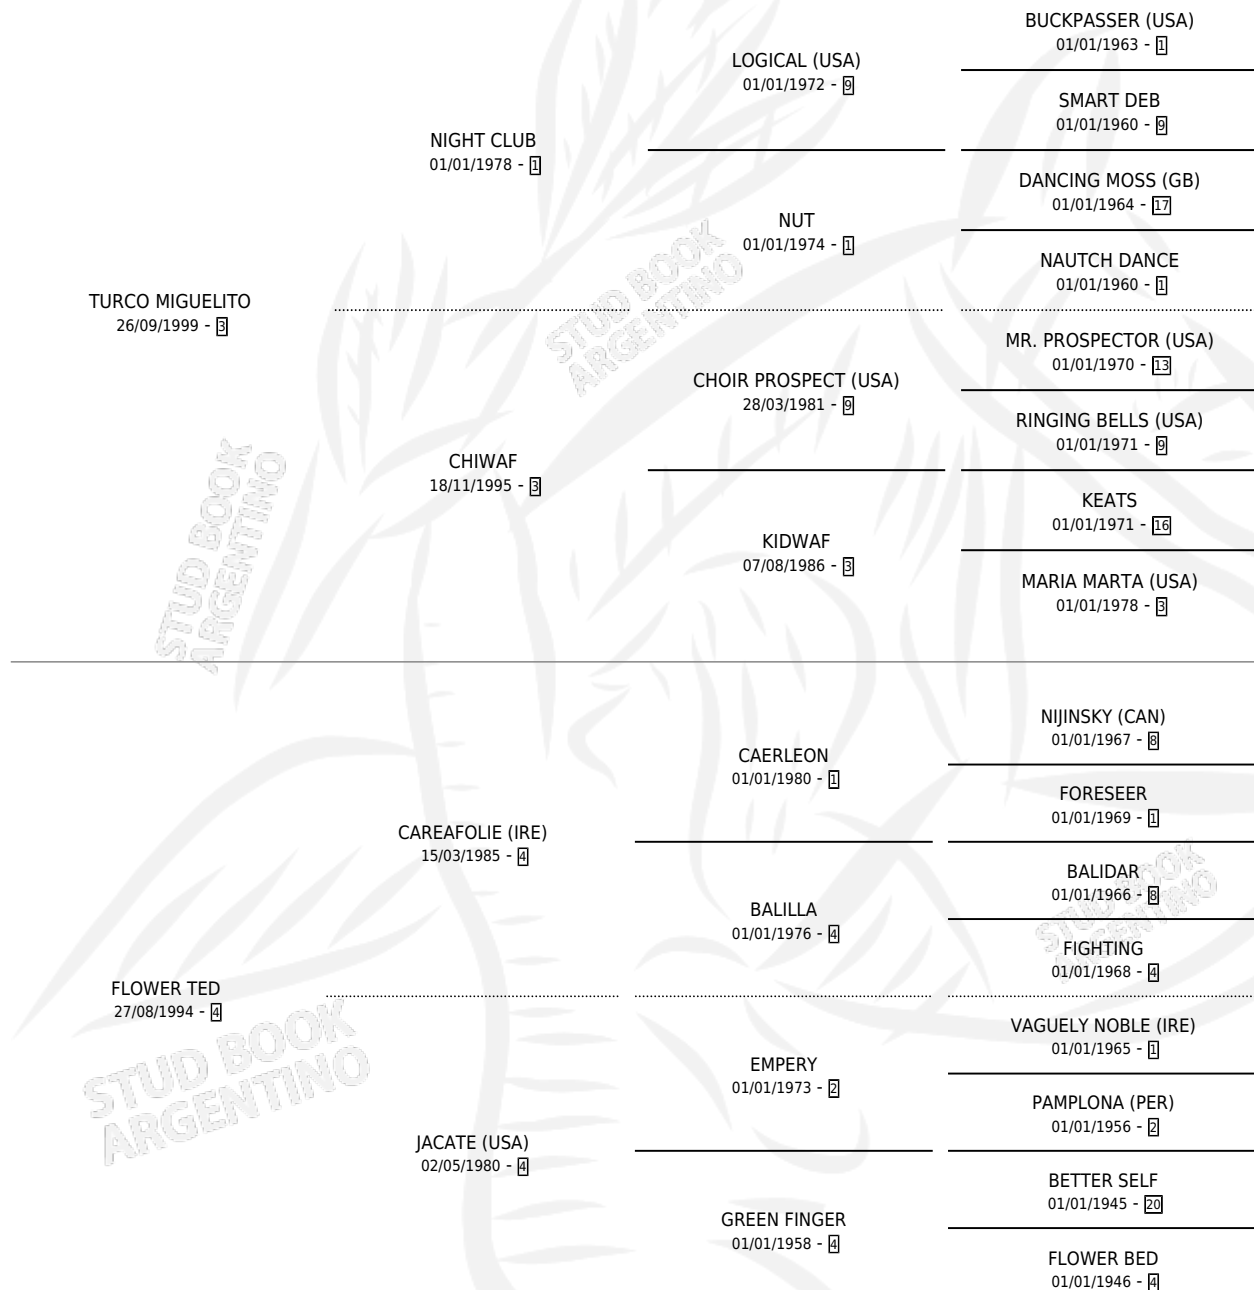

TURCO TERO

por **TURCO MIGUELITO** y **FLOWER TED** por **CAREAFOLIE (IRE)**

Argentina · Macho · Alazan · SP · 28/10/2012
Familia 4-d · Volumen 41

ESTADO

| | |
|------------------------------|---|
| TIPIFICACIÓN SANGUÍNEA | X |
| TIPIFICACIÓN POR ADN | ✓ |
| PASAPORTE | ✓ |
| IDENTIFICACIÓN POR MICROCHIP | ✓ |
| REPRODUCTOR | X |

Lugar de nacimiento: Campo particular
Criador: Sin dato

PEDIGREE

TURCO TERO

Datos oficiales del Stud Book Argentino

Documento generado el 11/06/2026

studbook.org.ar