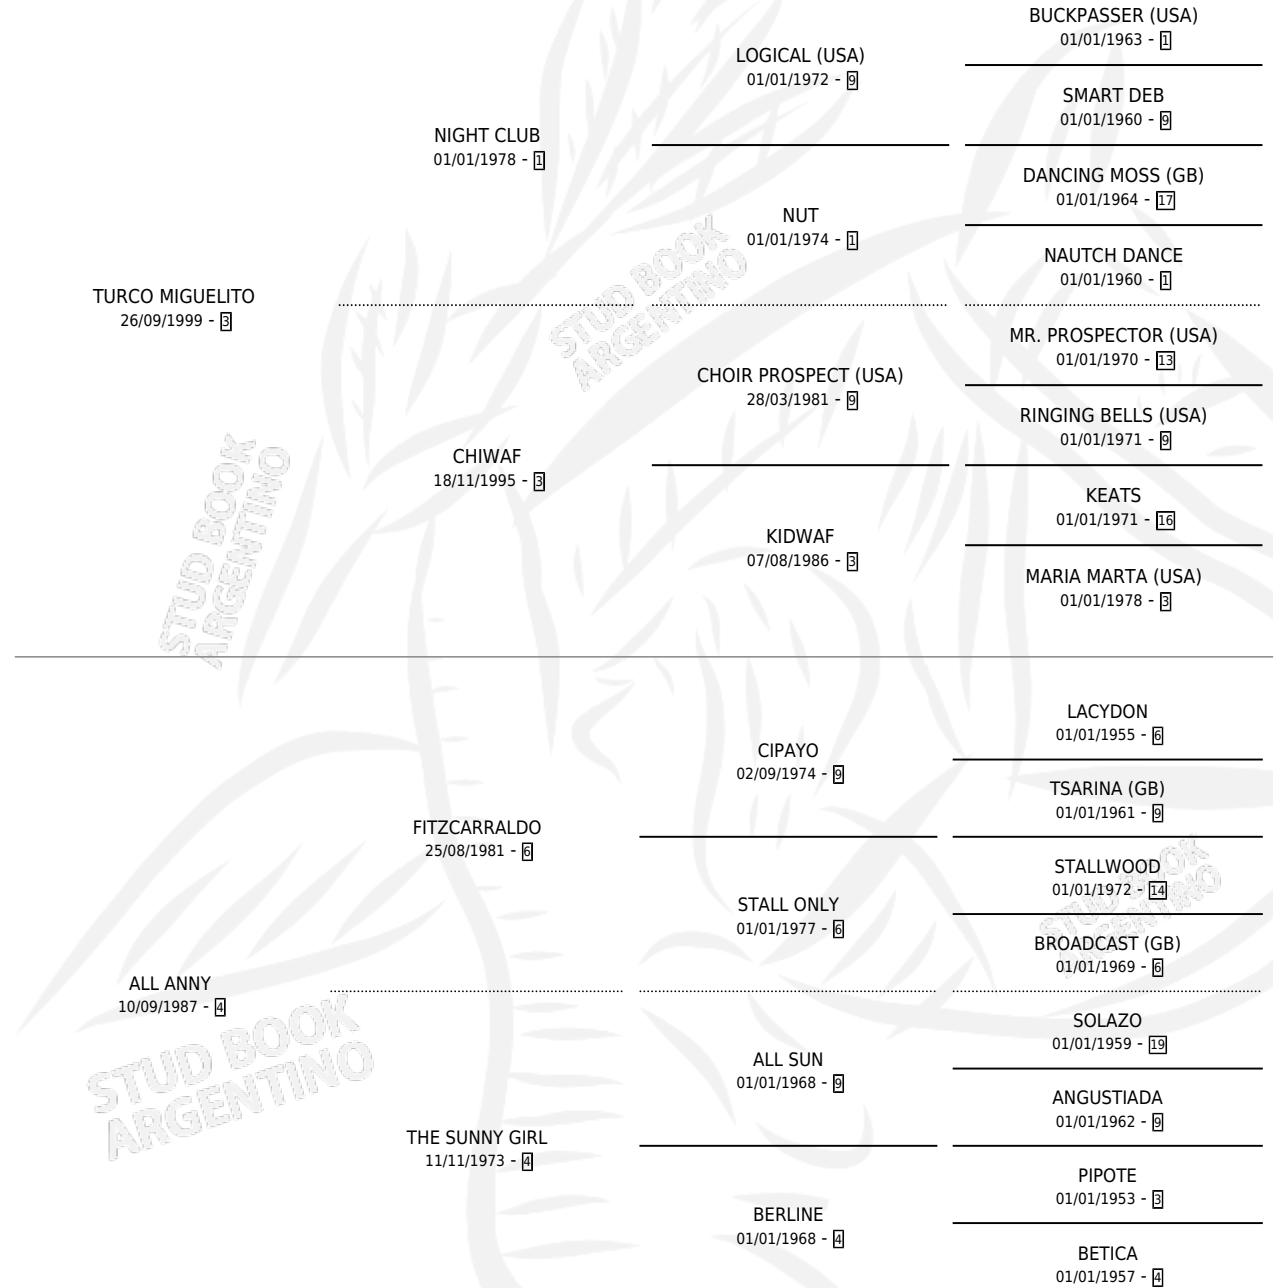

TURCA GLOTONA

por **TURCO MIGUELITO** y **ALL ANNY** por **FITZCARRALDO**

Argentina · Hembra · Alazan · SP · 14/10/2012
Familia 4-b · Volumen 41

ESTADO

TIPIFICACIÓN SANGUÍNEA	X
TIPIFICACIÓN POR ADN	✓
PASAPORTE	✓
IDENTIFICACIÓN POR MICROCHIP	✓
REPRODUCTOR	X

Lugar de nacimiento: Campo particular

Criador: Sin dato

PEDIGREE

CAMPAÑA

Solo carreras oficiales de Argentina

POR EDAD

EDAD	CC	1°	2°	3°	4°	5°	NP	CLC	CLG	CLCG1	CLGG1	IMPORTE	GANANCIA / CC
3 AÑOS	2	0	0	0	0	0	2	0	0	0	0	\$0	\$0
TOTALES	2	0	0	0	0	0	2	0	0	0	0	\$0	\$0
%		0.0%	0.0%	0.0%	0.0%	0.0%	100%	0.0%	0.0%	0.0%	0.0%		