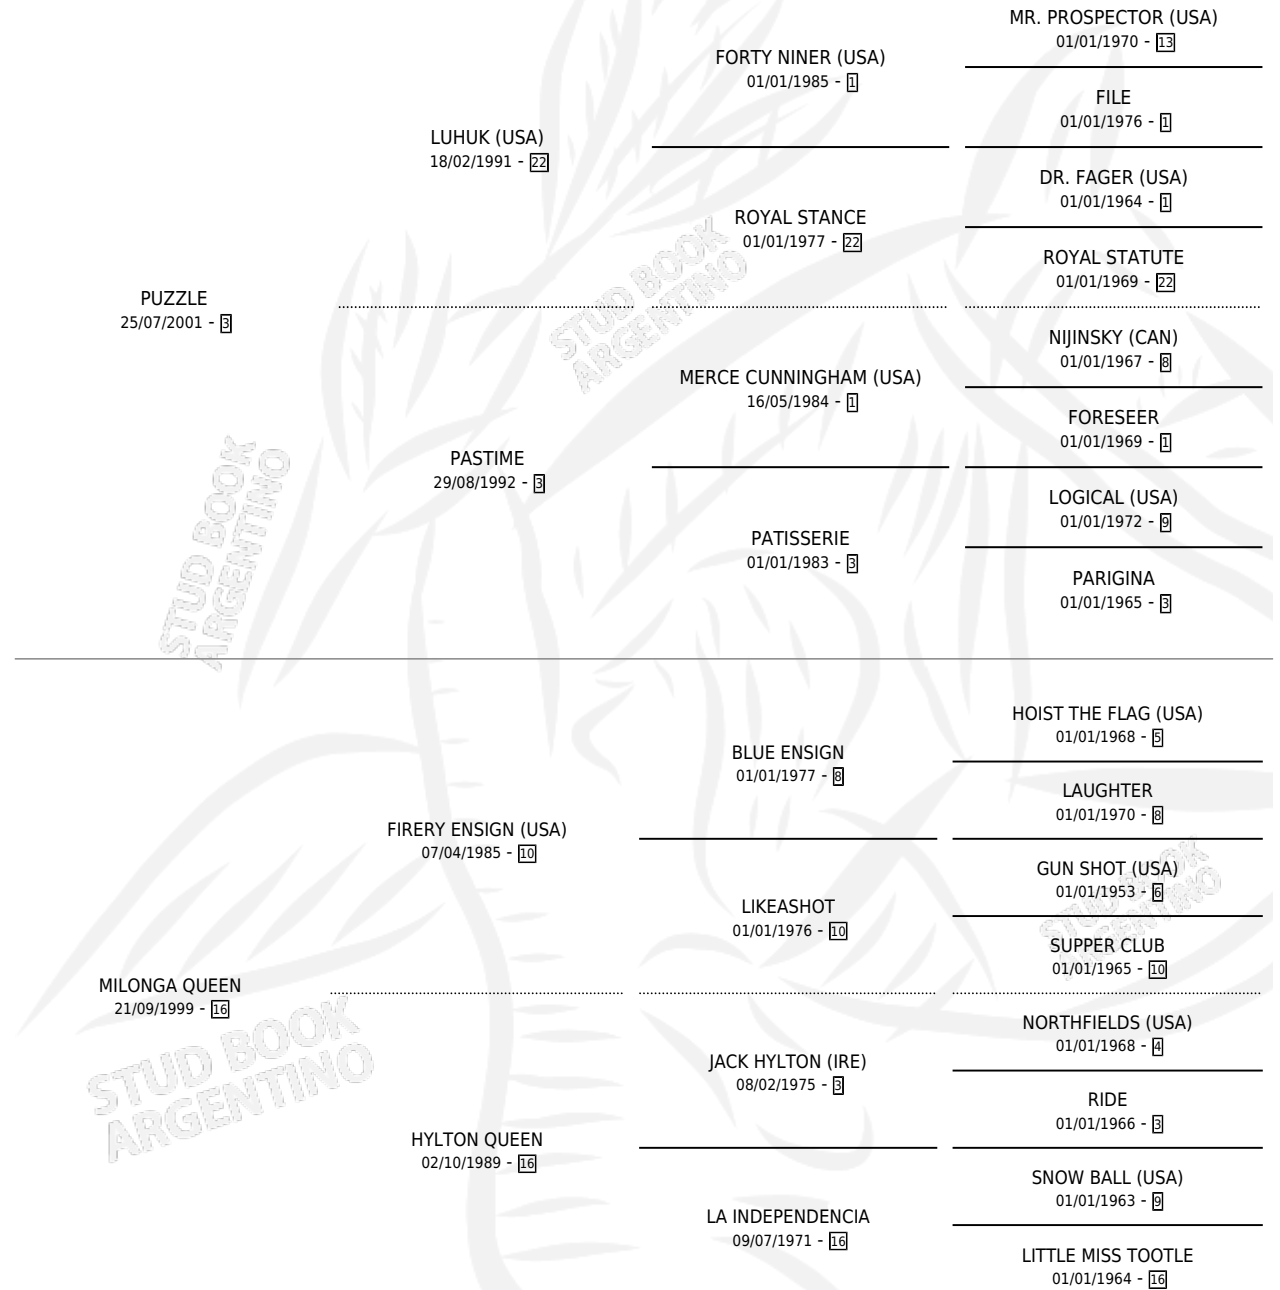

LA NOTESPERO

por PUZZLE y MILONGA QUEEN por FIRERY ENSIGN
(USA)

Argentina · Hembra · Zaino Doradillo · SP · 25/11/2012
Familia 16-d · Volumen 41

ESTADO

TIPIFICACIÓN SANGUÍNEA	X
TIPIFICACIÓN POR ADN	X
PASAPORTE	X
IDENTIFICACIÓN POR MICROCHIP	X
REPRODUCTOR	X

Lugar de nacimiento: Campo particular

Criador: Sin dato

PEDIGREE

LA NOTESPERO

Datos oficiales del Stud Book Argentino

Documento generado el 27/04/2026

studbook.org.ar