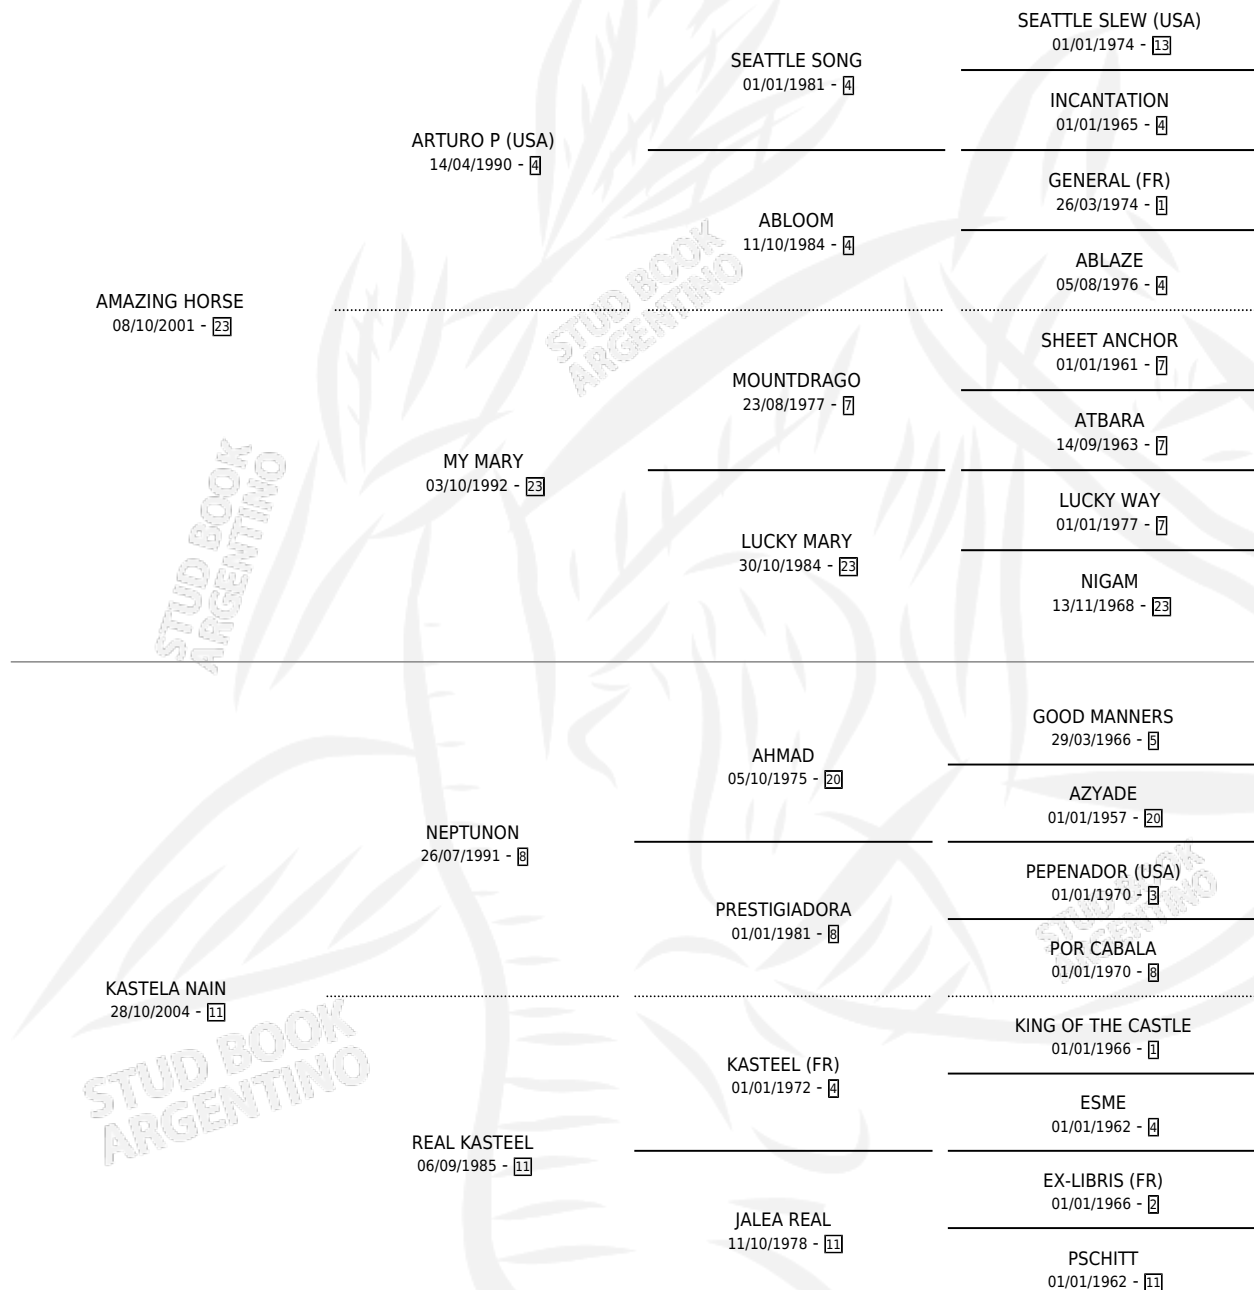

KAREN NAIN

por AMAZING HORSE y KASTELA NAIN por NEPTUNON

Argentina · Hembra · Zaino Doradillo · SP · 05/09/2012
Familia 11-c · Volumen 41

ESTADO

TIPIFICACIÓN SANGUÍNEA	X
TIPIFICACIÓN POR ADN	✓
PASAPORTE	X
IDENTIFICACIÓN POR MICROCHIP	✓
REPRODUCTOR	X

Lugar de nacimiento: Los Nine

Criador: Los Nine

PEDIGREE

KAREN NAIN

Datos oficiales del Stud Book Argentino

Documento generado el 11/05/2026

studbook.org.ar