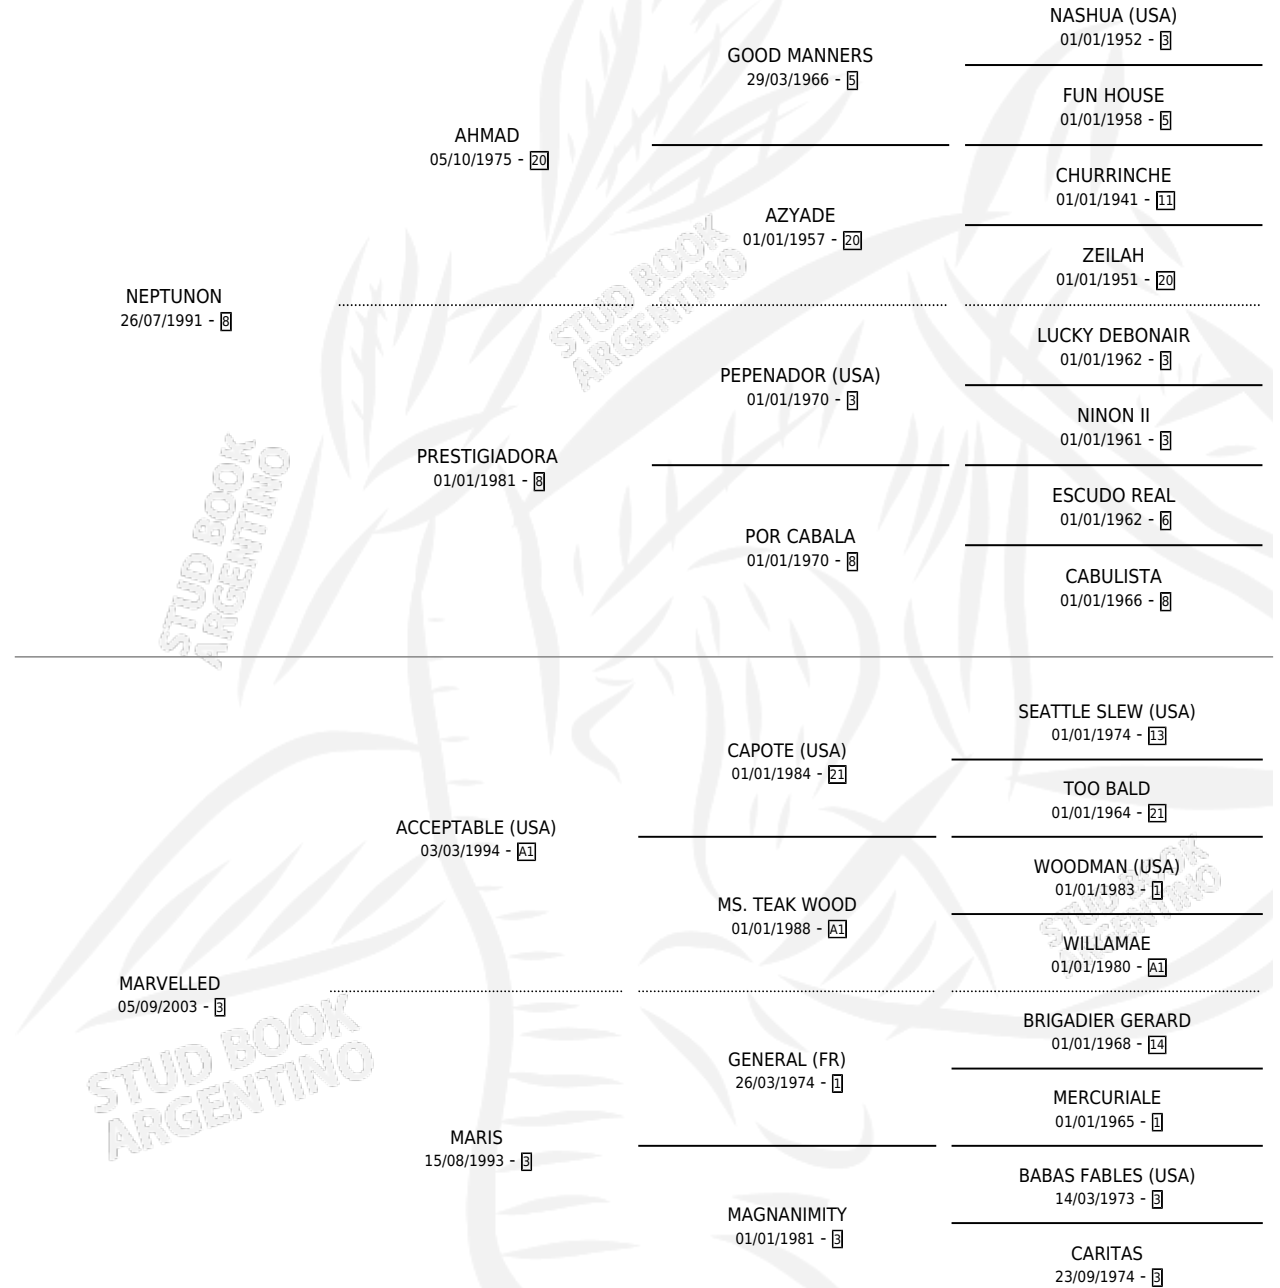

MARQUEZ NAIN

por NEPTUNON y MARVELLED por ACCEPTABLE (USA)

Argentina · Macho · Alazan · SP · 22/10/2012
Familia 3-f · Volumen 41

ESTADO

TIPIFICACIÓN SANGUÍNEA	X
TIPIFICACIÓN POR ADN	✓
PASAPORTE	X
IDENTIFICACIÓN POR MICROCHIP	✓
REPRODUCTOR	X

Lugar de nacimiento: Los Nine

Criador: Los Nine

PEDIGREE

MARQUEZ NAIN

Datos oficiales del Stud Book Argentino

Documento generado el 05/05/2026

studbook.org.ar