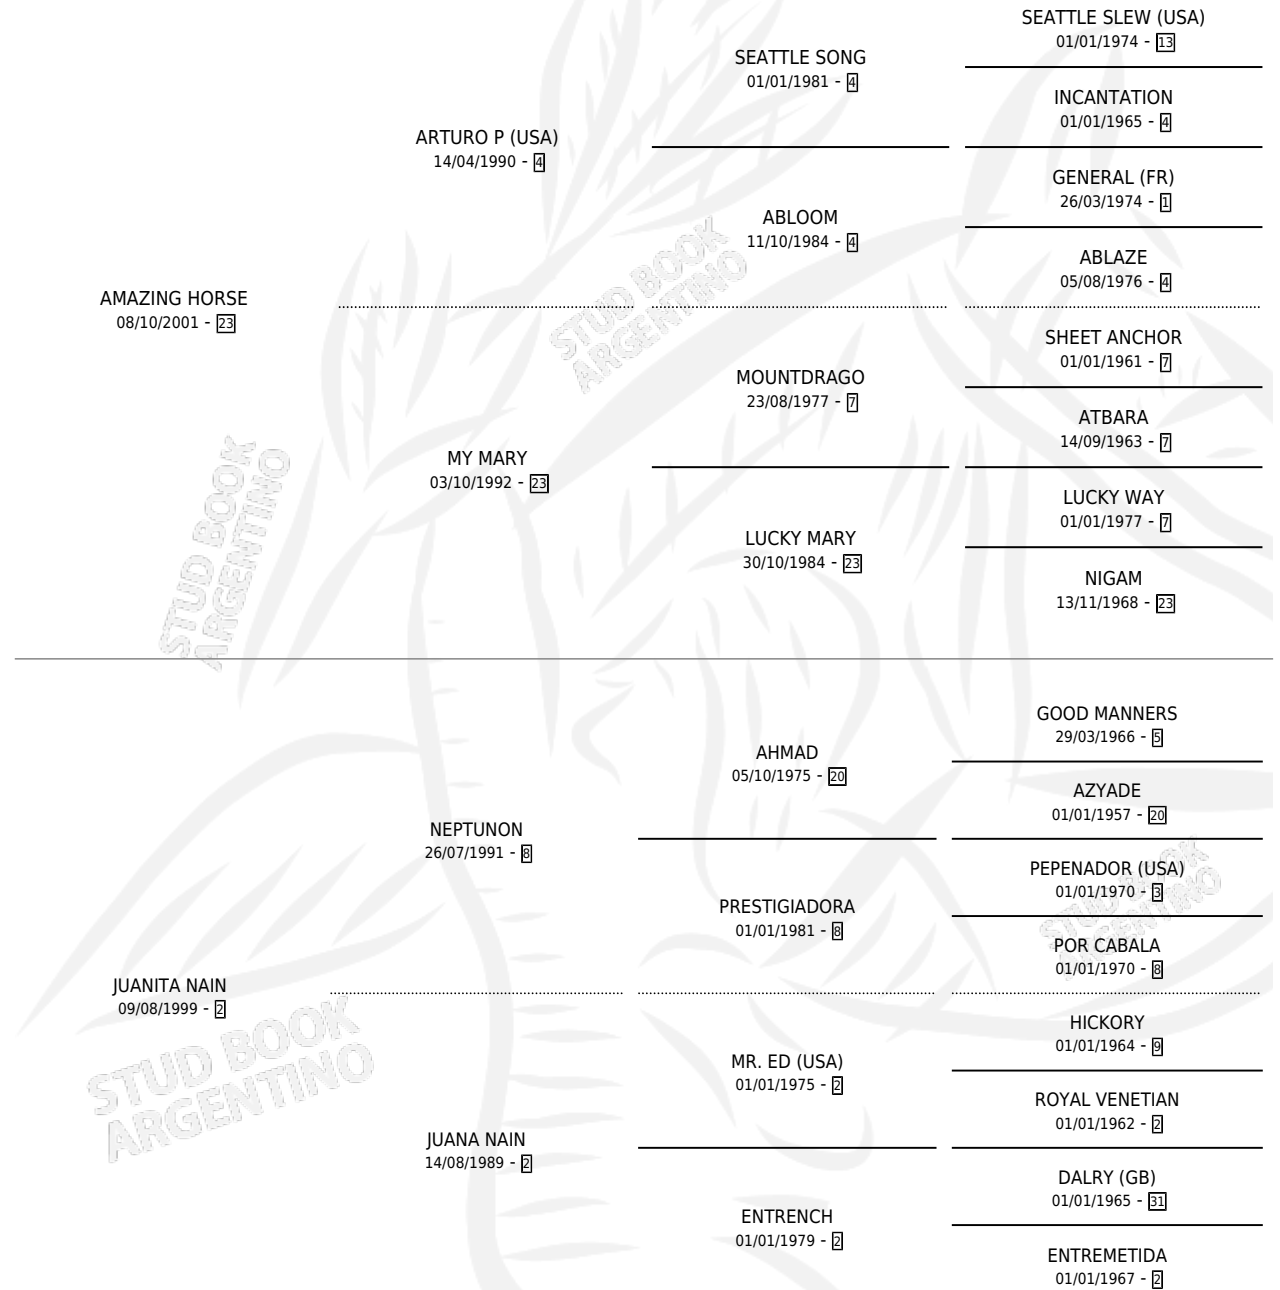

JUDIA NAIN

por AMAZING HORSE y JUANITA NAIN por NEPTUNON

Argentina · Hembra · Zaino · SP · 12/11/2012
Familia 2-a · Volumen 41

ESTADO

TIPIFICACIÓN SANGUÍNEA	X
TIPIFICACIÓN POR ADN	X
PASAPORTE	X
IDENTIFICACIÓN POR MICROCHIP	✓
REPRODUCTOR	X

Lugar de nacimiento: Los Nine

Criador: Los Nine

PEDIGREE

JUDIA NAIN

Datos oficiales del Stud Book Argentino

Documento generado el 12/06/2026

studbook.org.ar