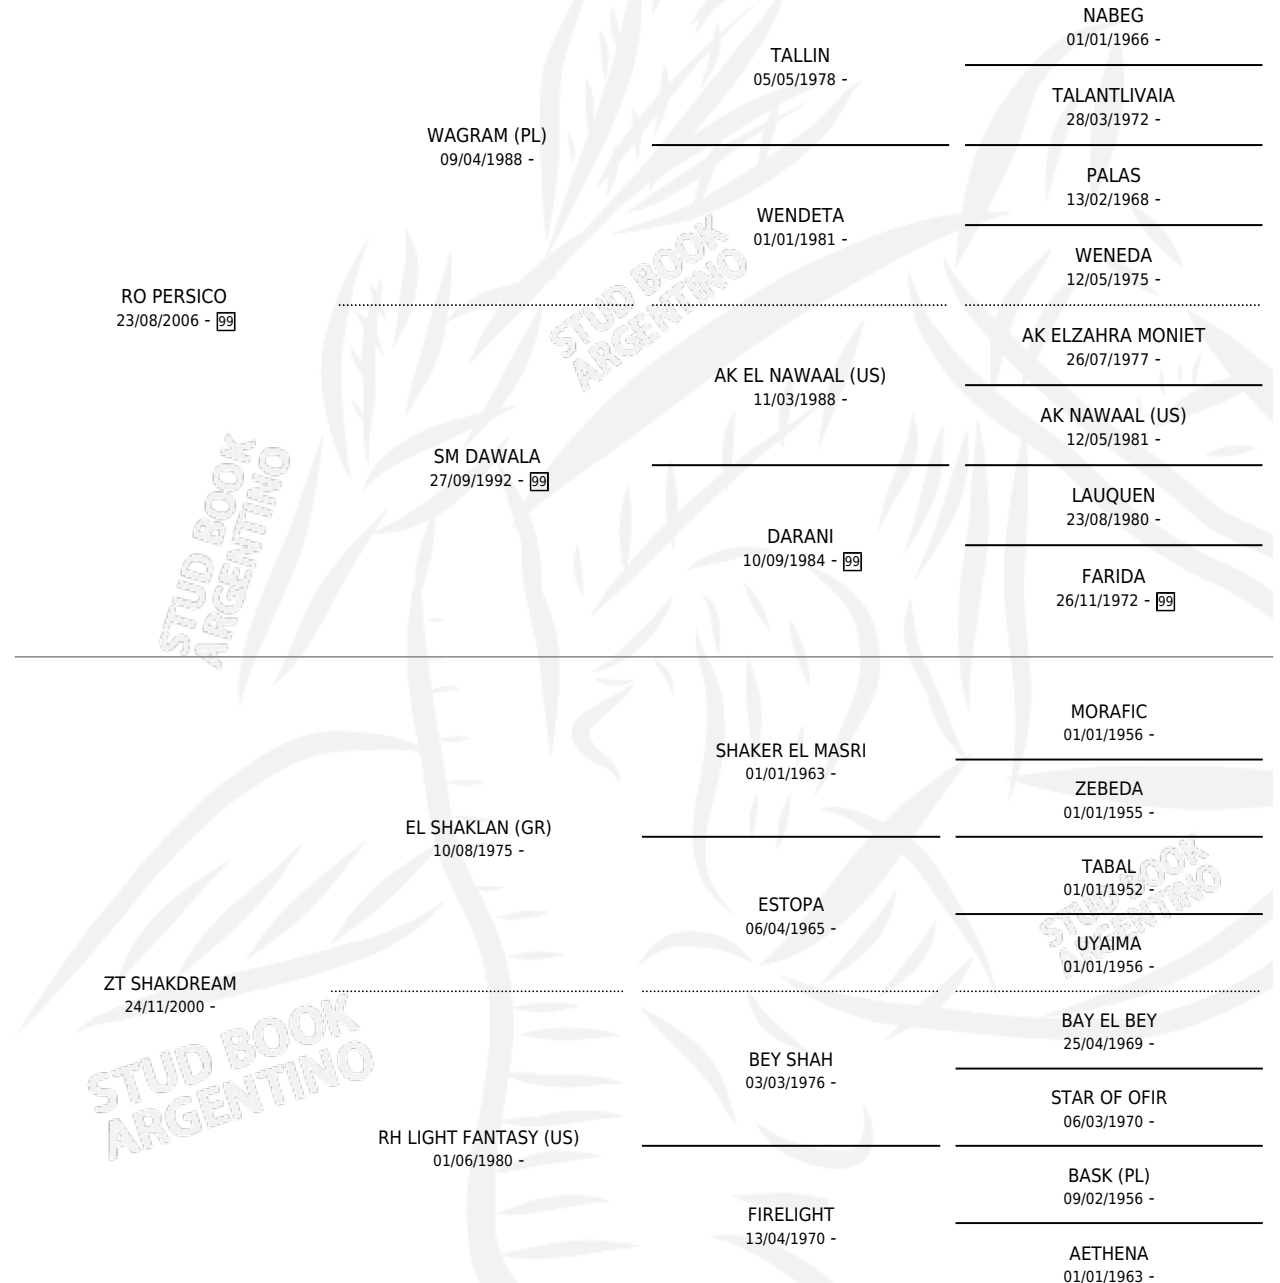

BOX HALCON

por RO PERSICO y ZT SHAKDREAM por EL SHAKLAN (GR)

Argentina · Macho · Alazan · AP · 24/11/2012
Familia · Volumen 41

ESTADO

TIPIFICACIÓN SANGUÍNEA	X
TIPIFICACIÓN POR ADN	X
PASAPORTE	X
IDENTIFICACIÓN POR MICROCHIP	X
REPRODUCTOR	X

Lugar de nacimiento: San Felipe

Criador: Sin dato

PEDIGREE

BOX HALCON

Datos oficiales del Stud Book Argentino

Documento generado el 09/05/2026

studbook.org.ar