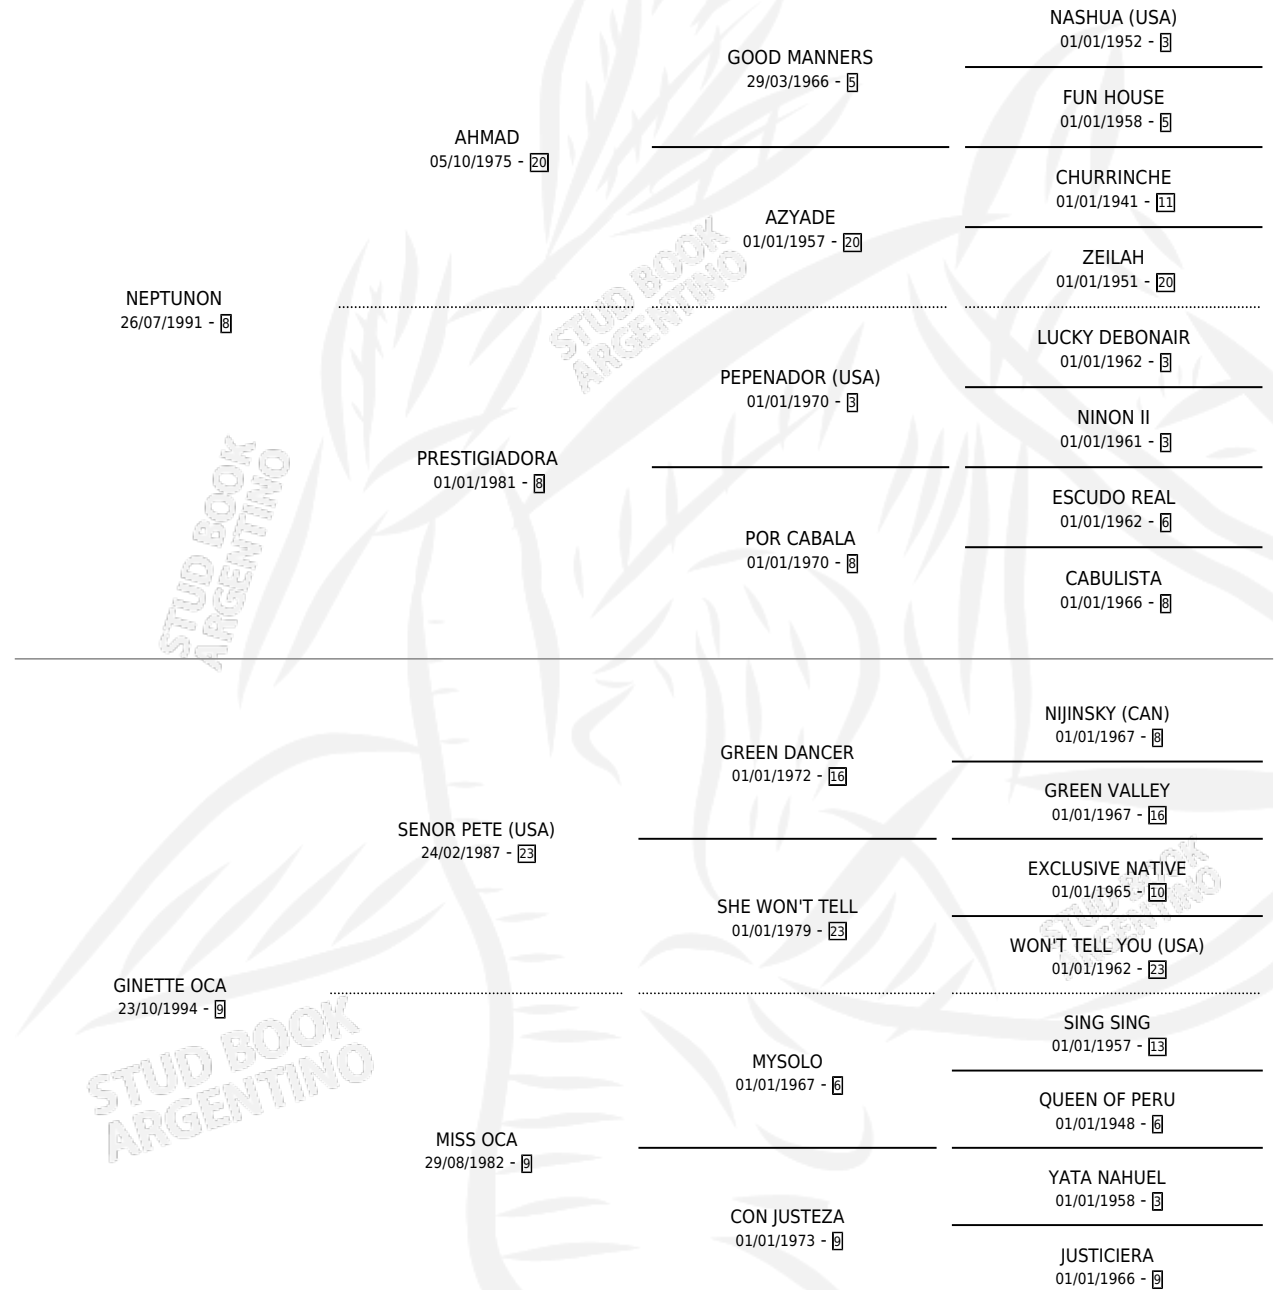

GINA NAIN

por NEPTUNON y GINETTE OCA por SENOR PETE (USA)

Argentina · Hembra · Zaino Doradillo · SP · 26/10/2012
Familia 9 · Volumen 41

ESTADO

TIPIFICACIÓN SANGUÍNEA	X
TIPIFICACIÓN POR ADN	✓
PASAPORTE	✓
IDENTIFICACIÓN POR MICROCHIP	✓
REPRODUCTOR	X

Lugar de nacimiento: Los Nine

Criador: Los Nine

PEDIGREE