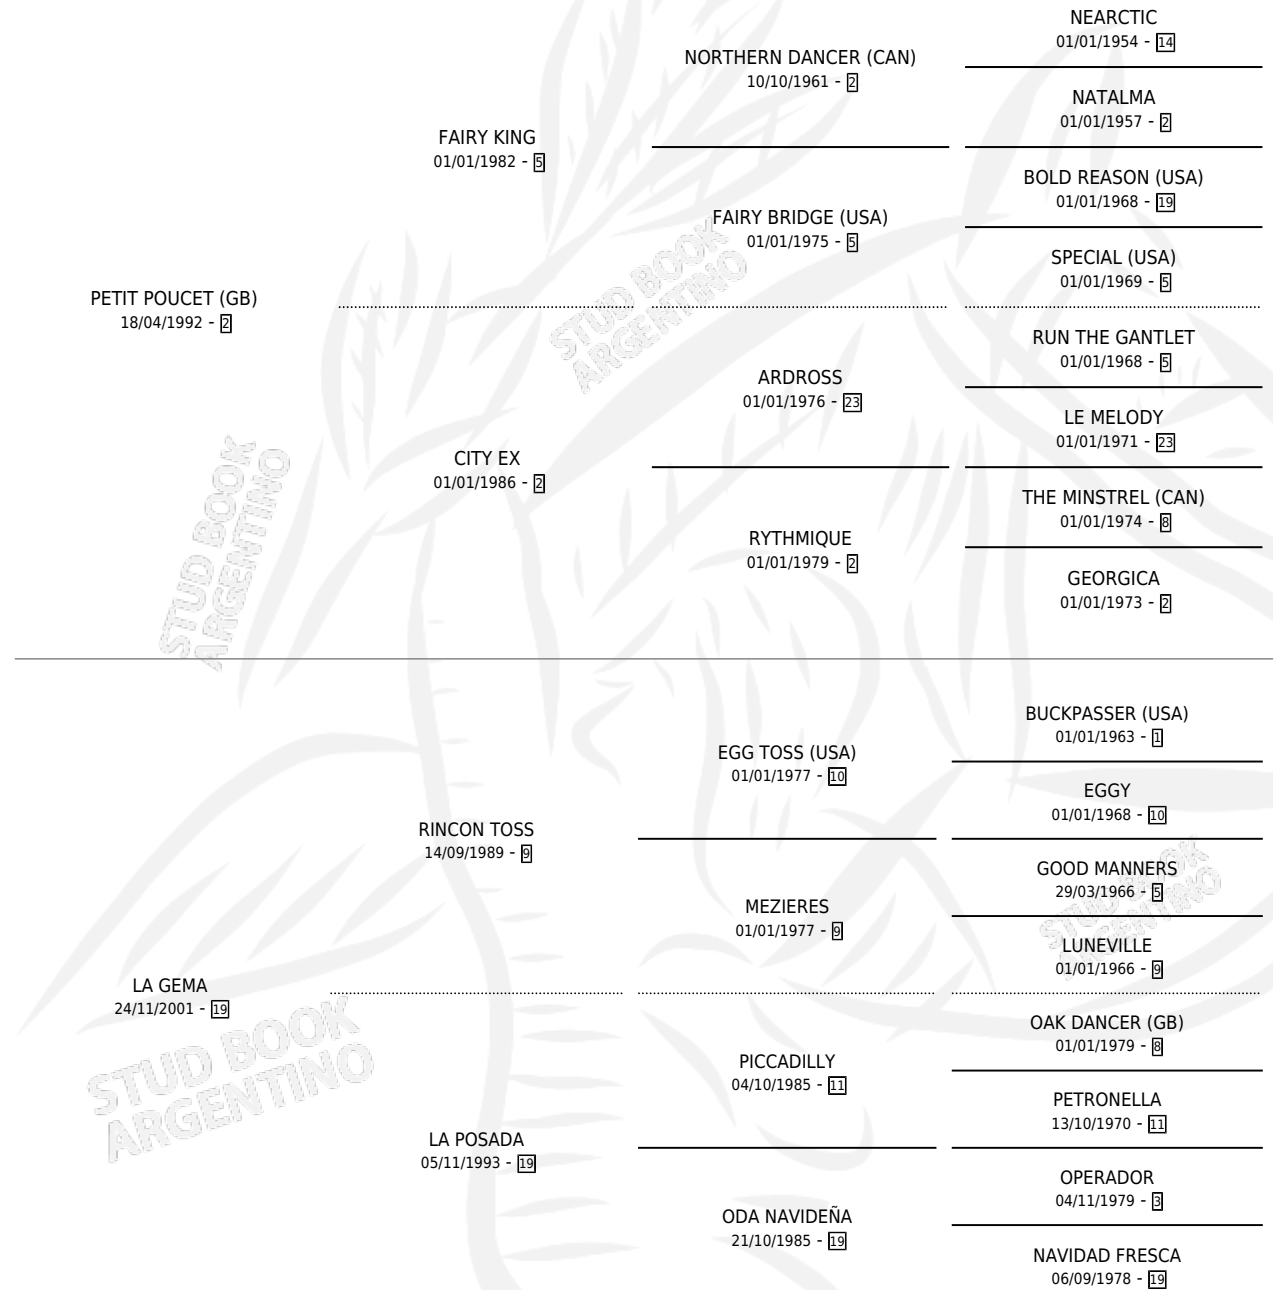

PAJONALERO

por **PETIT POU CET (GB)** y **LA GEMA** por **RINCON TOSS**

Argentina · Macho · Zaino Doradillo · SP · 23/11/2012
Familia 19-b · Volumen 41

ESTADO

TIPIFICACIÓN SANGUÍNEA	X
TIPIFICACIÓN POR ADN	✓
PASAPORTE	X
IDENTIFICACIÓN POR MICROCHIP	✓
REPRODUCTOR	X

Lugar de nacimiento: Los Paraisos

Criador: Reggiardo Ernesto Daniel

PEDIGREE

PAJONALERO

Datos oficiales del Stud Book Argentino

Documento generado el 04/05/2026

studbook.org.ar