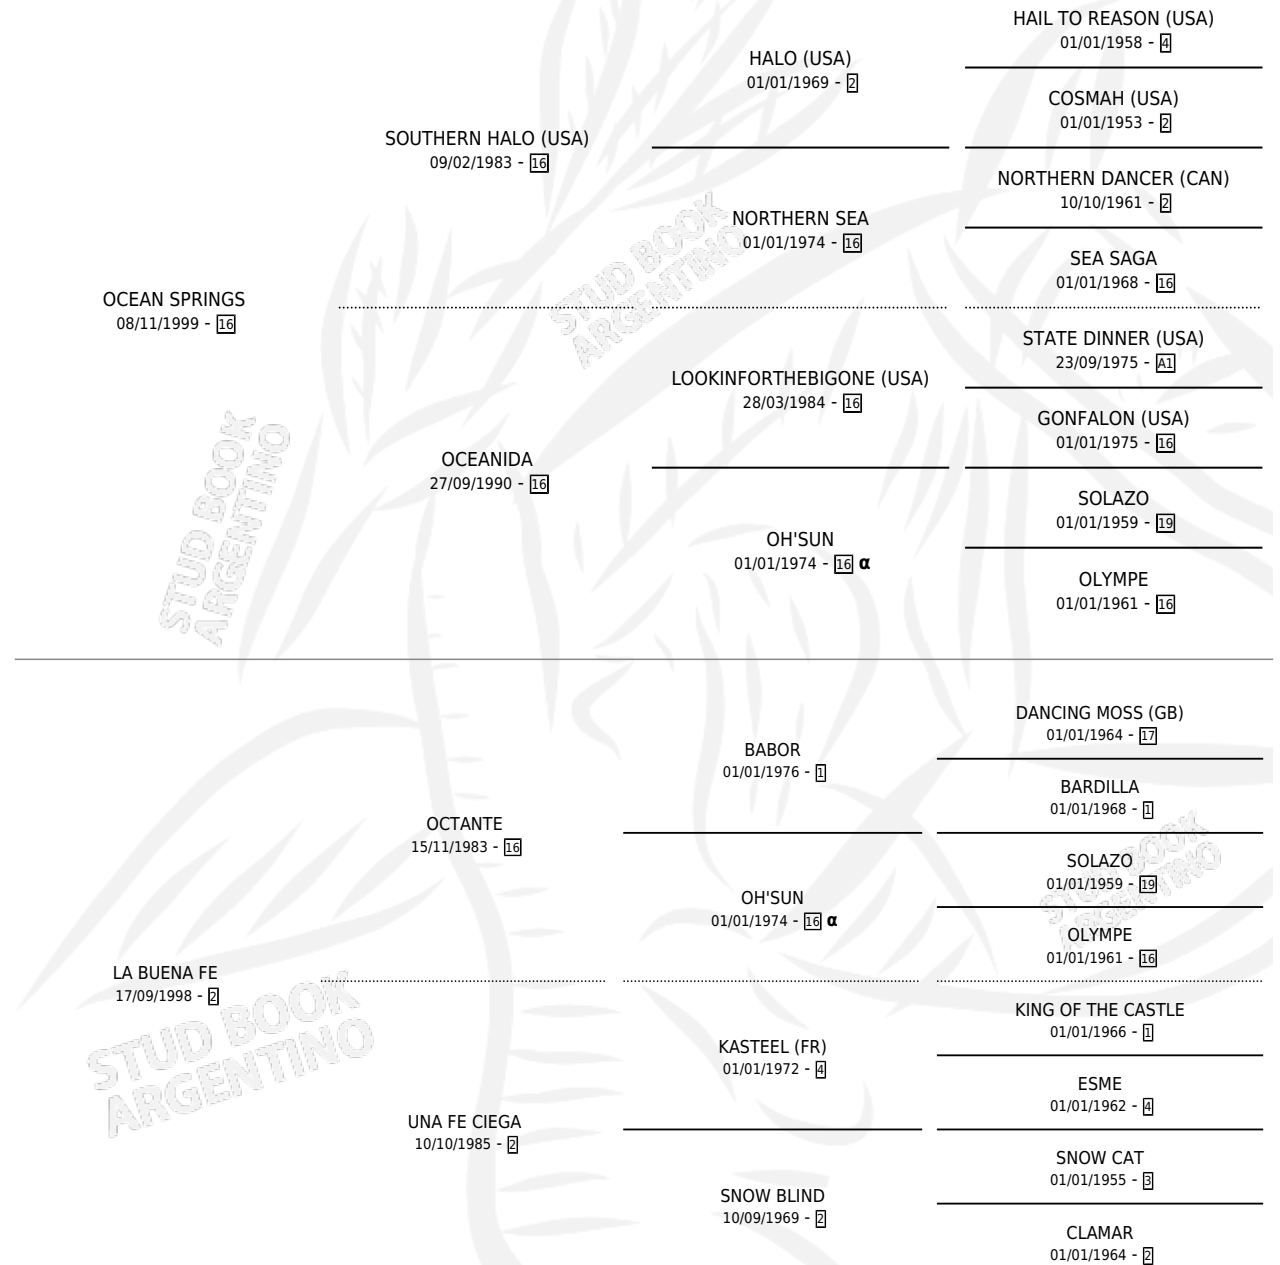

OCEANO DE FE

por OCEAN SPRINGS y LA BUENA FE por OCTANTE

Argentina · Macho · Zaino · SP · 04/10/2012
Familia 2-n · Volumen 41

ESTADO

TIPIFICACIÓN SANGUÍNEA	X
TIPIFICACIÓN POR ADN	X
PASAPORTE	X
IDENTIFICACIÓN POR MICROCHIP	X
REPRODUCTOR	X

Lugar de nacimiento: Agua Dulce

Criador: Roca Exequiel y Roca Deodoro Manuel

PEDIGREE

INBREEDING : α

OCEANO DE FE

Datos oficiales del Stud Book Argentino

Documento generado el 02/05/2026

studbook.org.ar