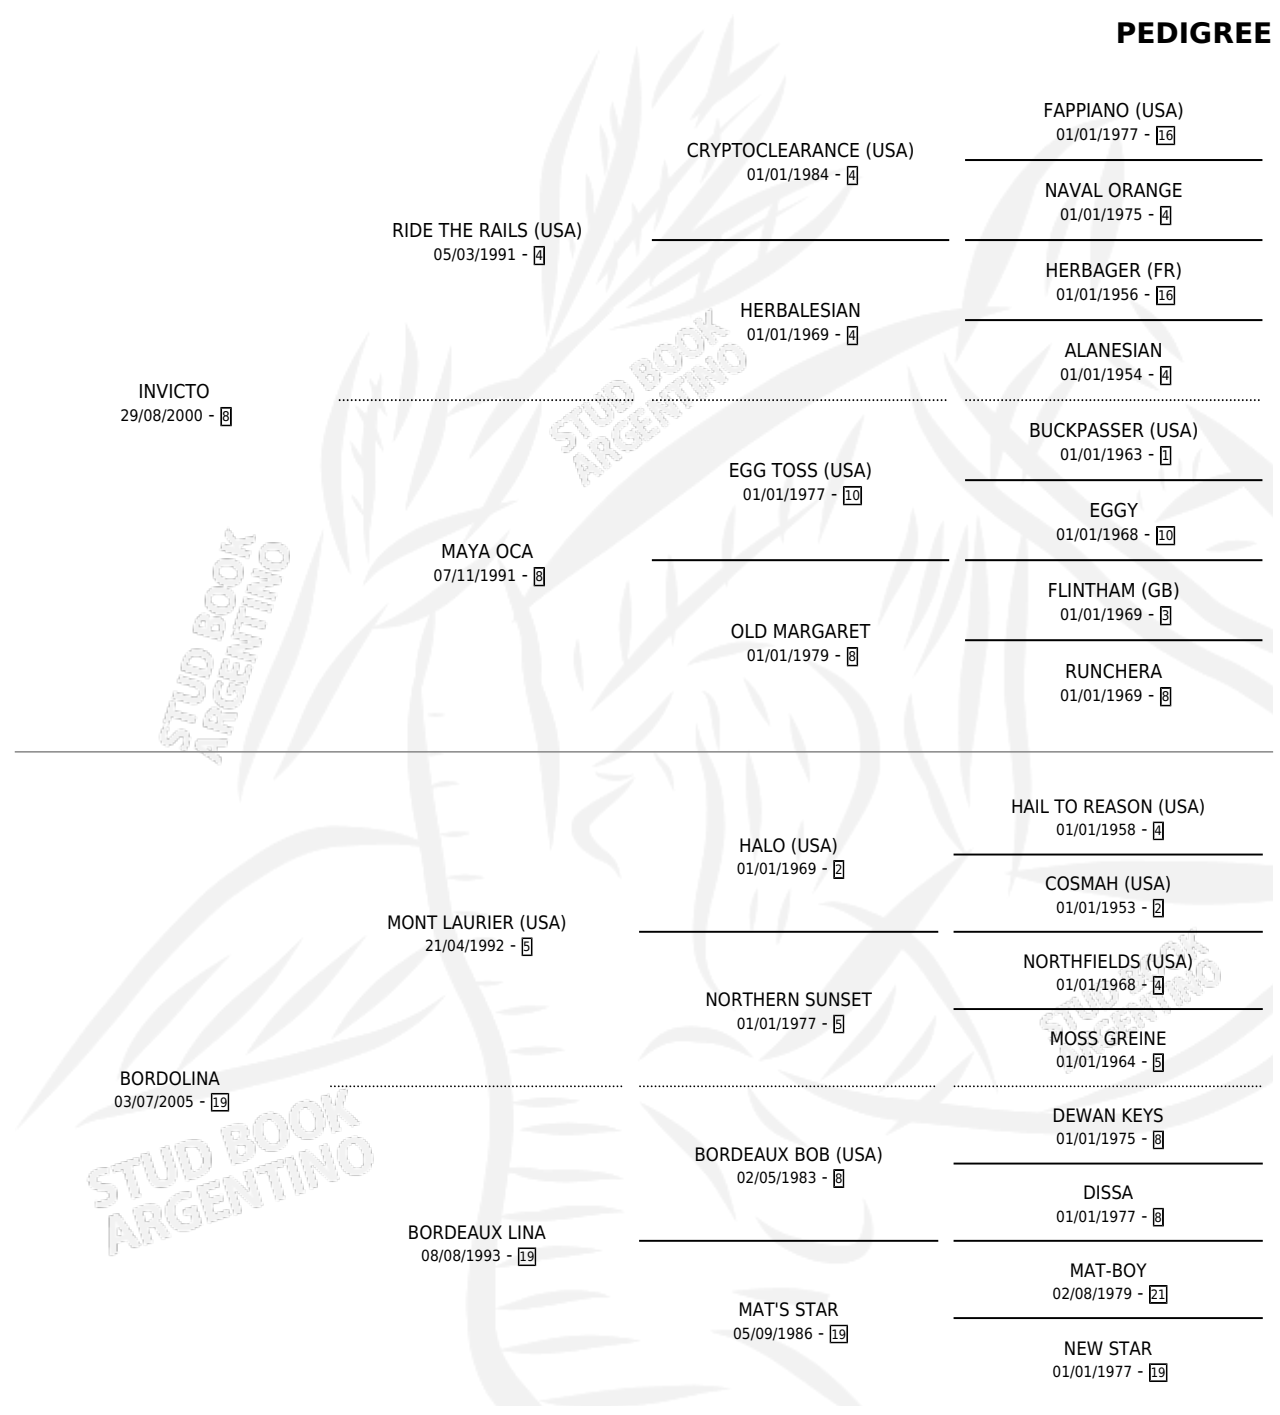

IMPACTA LINA

por INVICTO y BORDOLINA por MONT LAURIER (USA)

Argentina · Hembra · Zaino · SP · 10/09/2012
Familia 19 · Volumen 41

ESTADO

TIPIFICACIÓN SANGUÍNEA	X
TIPIFICACIÓN POR ADN	✓
PASAPORTE	✓
IDENTIFICACIÓN POR MICROCHIP	✓
REPRODUCTOR	X

Lugar de nacimiento: El Porvenir Spc

Criador: El Porvenir Spc

PEDIGREE

IMPACTA LINA

Datos oficiales del Stud Book Argentino

Documento generado el 05/05/2026

studbook.org.ar