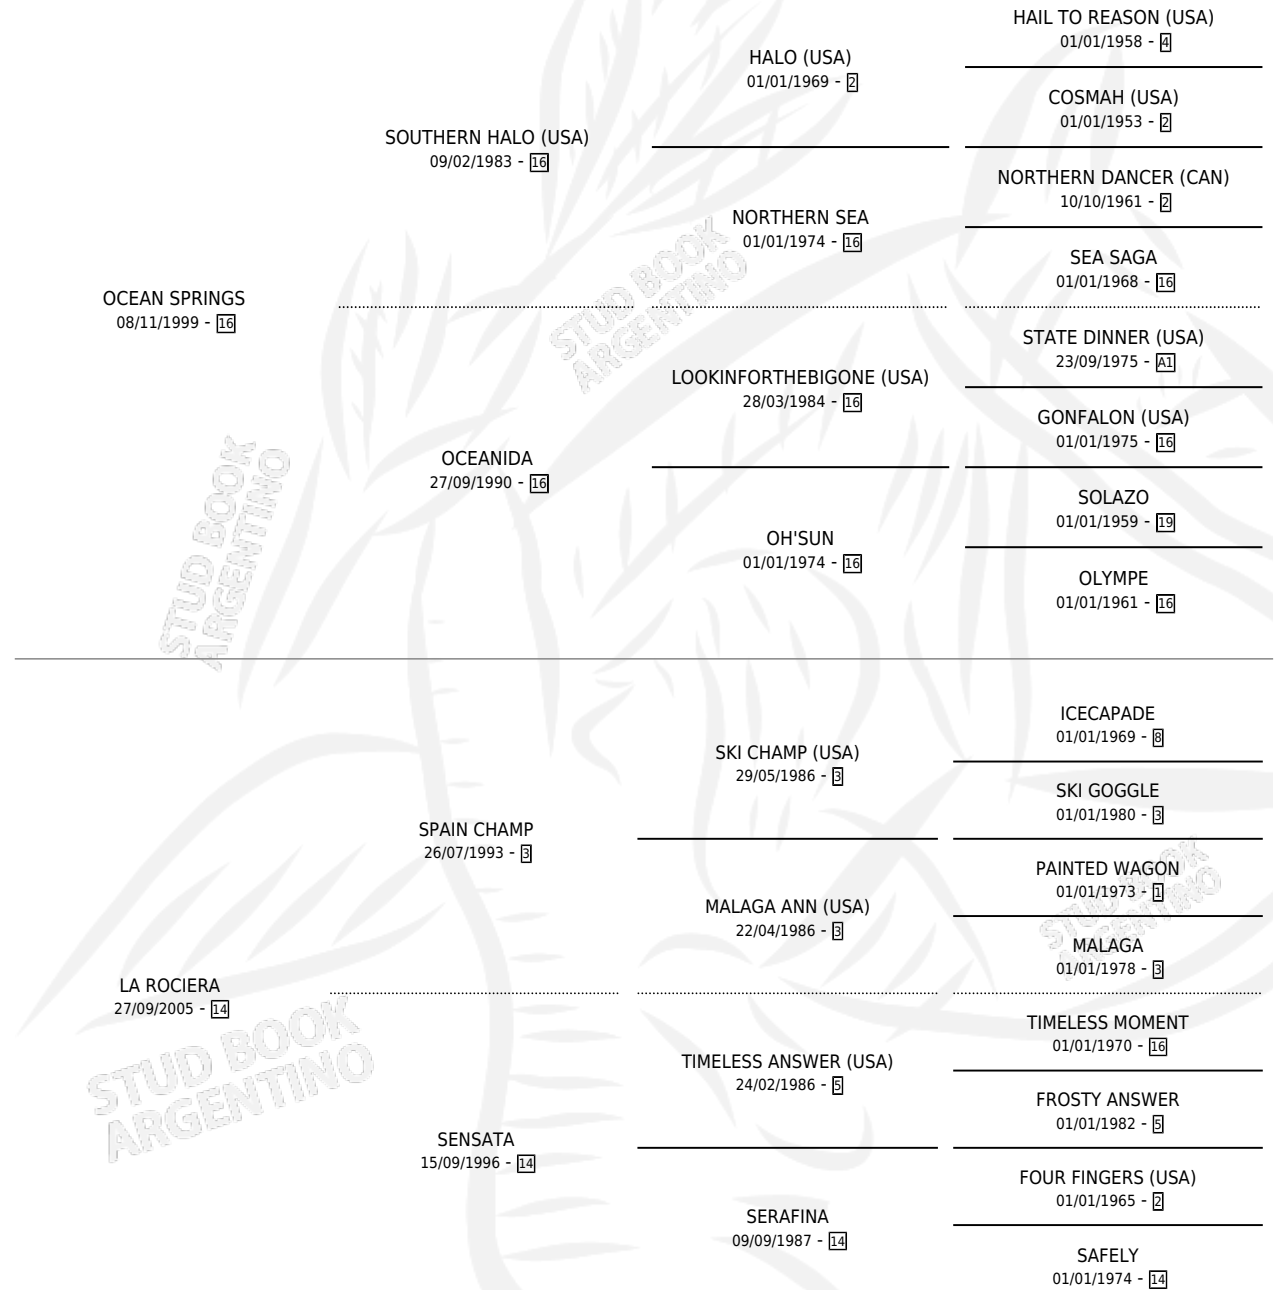

OCEAN TIMELESS

por OCEAN SPRINGS y LA ROCIERA por SPAIN CHAMP

Argentina · Macho · Zaino · SP · 05/11/2012
Familia 14 · Volumen 41

ESTADO

TIPIFICACIÓN SANGUÍNEA	X
TIPIFICACIÓN POR ADN	✓
PASAPORTE	✓
IDENTIFICACIÓN POR MICROCHIP	✓
REPRODUCTOR	X

Lugar de nacimiento: La Señal

Criador: Duhalde Mariano Horacio y Soriano Alfredo Fernando

PEDIGREE

CAMPAÑA

Solo carreras oficiales de Argentina

POR EDAD

EDAD	CC	1°	2°	3°	4°	5°	NP	CLC	CLG	CLCG1	CLGG1	IMPORTE	GANANCIA / CC
3 AÑOS	8	1	2	0	0	1	4	0	0	0	0	\$172,830	\$21,604
TOTALES	8	1	2	0	0	1	4	0	0	0	0	\$172,830	\$21,604
%		12.5%	25.0%	0.0%	0.0%	12.5%	50.0%	0.0%	0.0%	0.0%	0.0%		