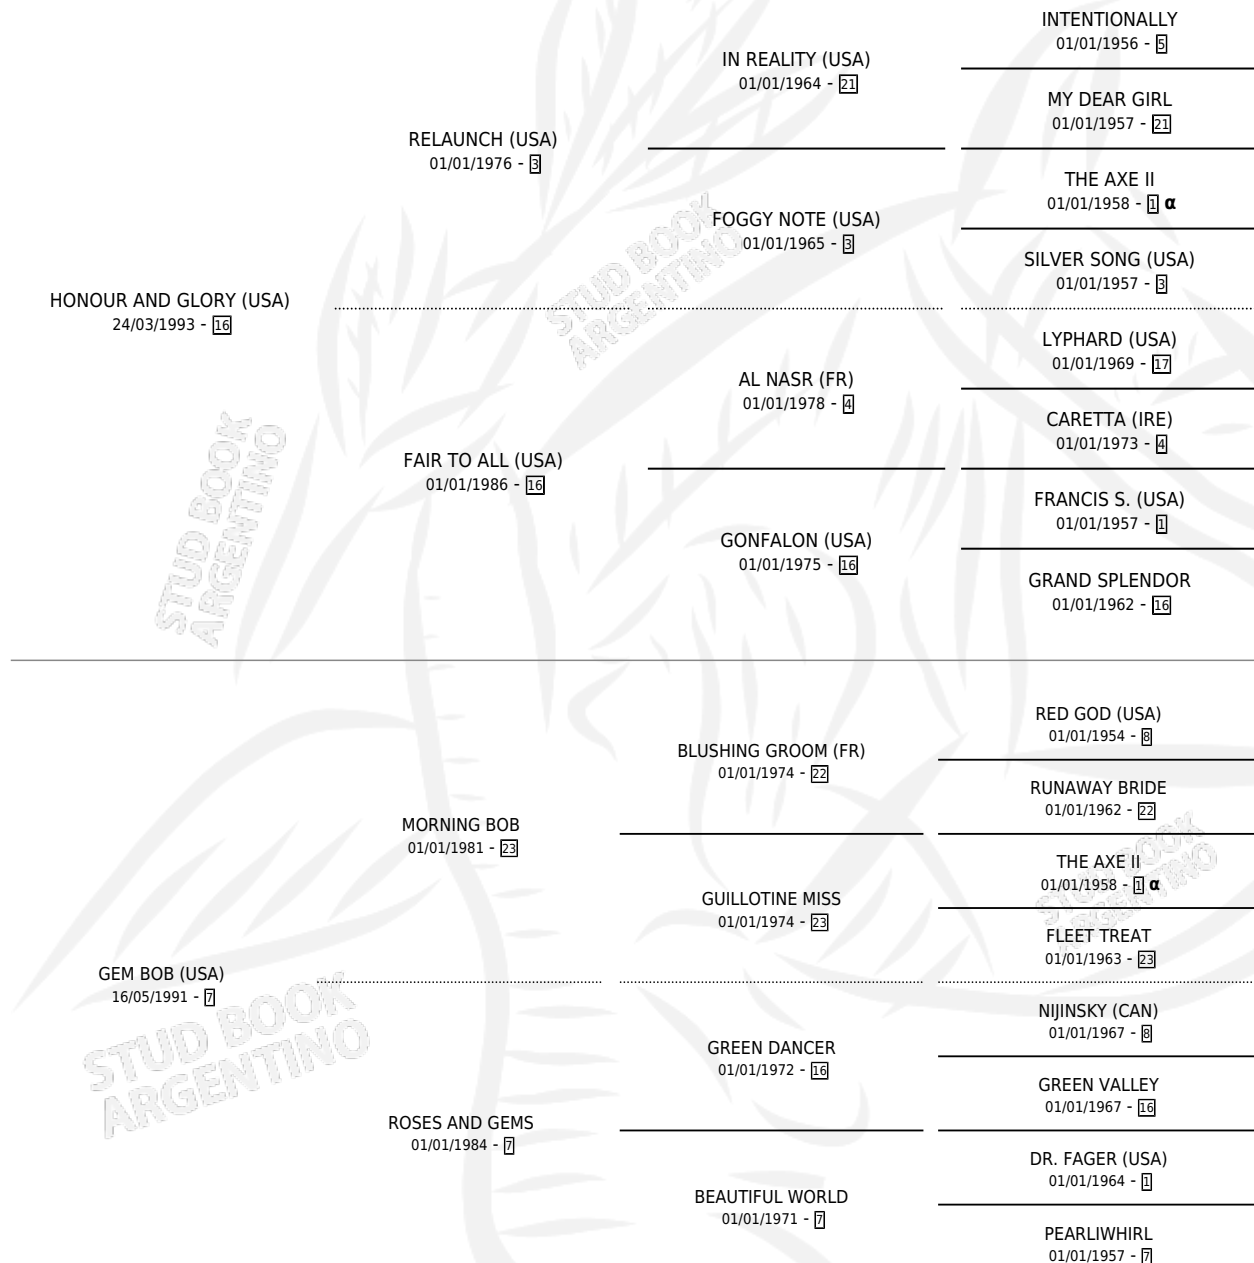

GEMA GLORY

por HONOUR AND GLORY (USA) y GEM BOB (USA) por MORNING BOB

Argentina · Hembra · Zaino Colorado · SP · 19/10/2012
Familia 7-c · Volumen 41

ESTADO

TIPIFICACIÓN SANGUÍNEA	X
TIPIFICACIÓN POR ADN	✓
PASAPORTE	✓
IDENTIFICACIÓN POR MICROCHIP	✓
REPRODUCTOR	✓

Lugar de nacimiento: Principal
Criador: Benedit Ignacio

~

HIJOS

	MACHOS	HEMBRAS
5 NACIERON	2	3
3 CORRIERON	2	1
2 GANARON	1	1
0 GANADORES CL	0 GANADORES GR	0 GANADORES G1

PEDIGREE

INBREEDING : α