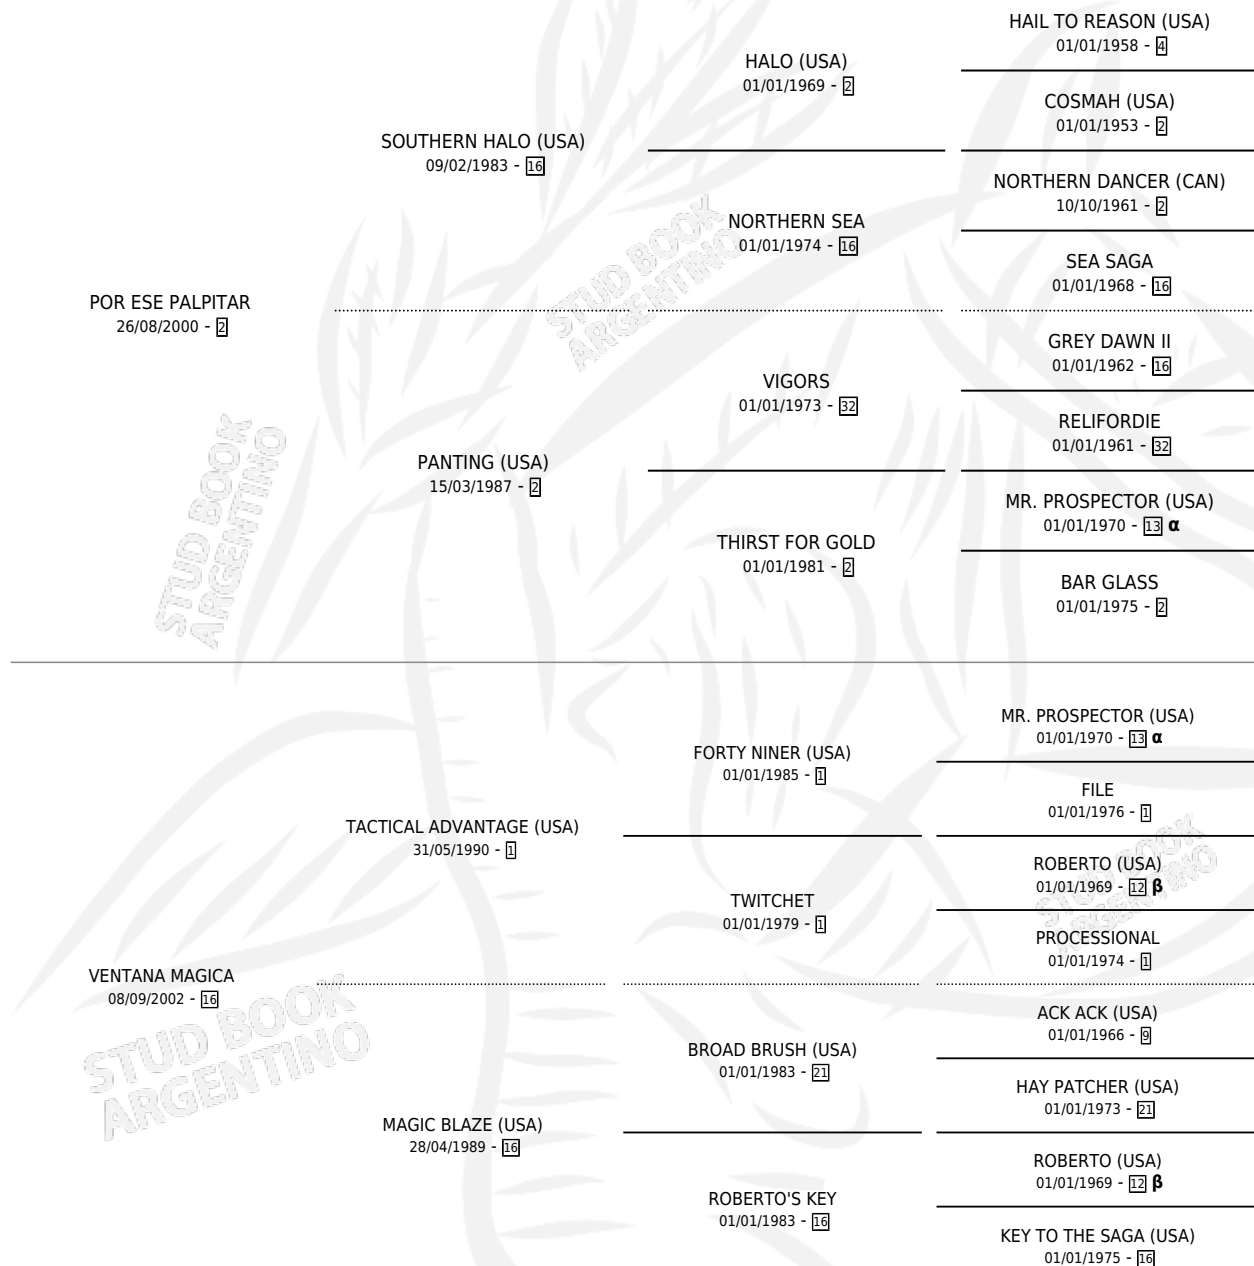

VENTAJA MAGICA

por **POR ESE PALPITAR** y **VENTANA MAGICA** por
TACTICAL ADVANTAGE (USA)

Argentina · Hembra · Zaino · SP · 30/10/2012
Familia 16-g · Volumen 41

ESTADO

TIPIFICACIÓN SANGUÍNEA	X
TIPIFICACIÓN POR ADN	X
PASAPORTE	X
IDENTIFICACIÓN POR MICROCHIP	X
REPRODUCTOR	X

Lugar de nacimiento: Fesihujo
Criador: Sin dato

PEDIGREE

INBREEDING : **α,β**

VENTAJA MAGICA

Datos oficiales del Stud Book Argentino

Documento generado el 12/06/2026

studbook.org.ar