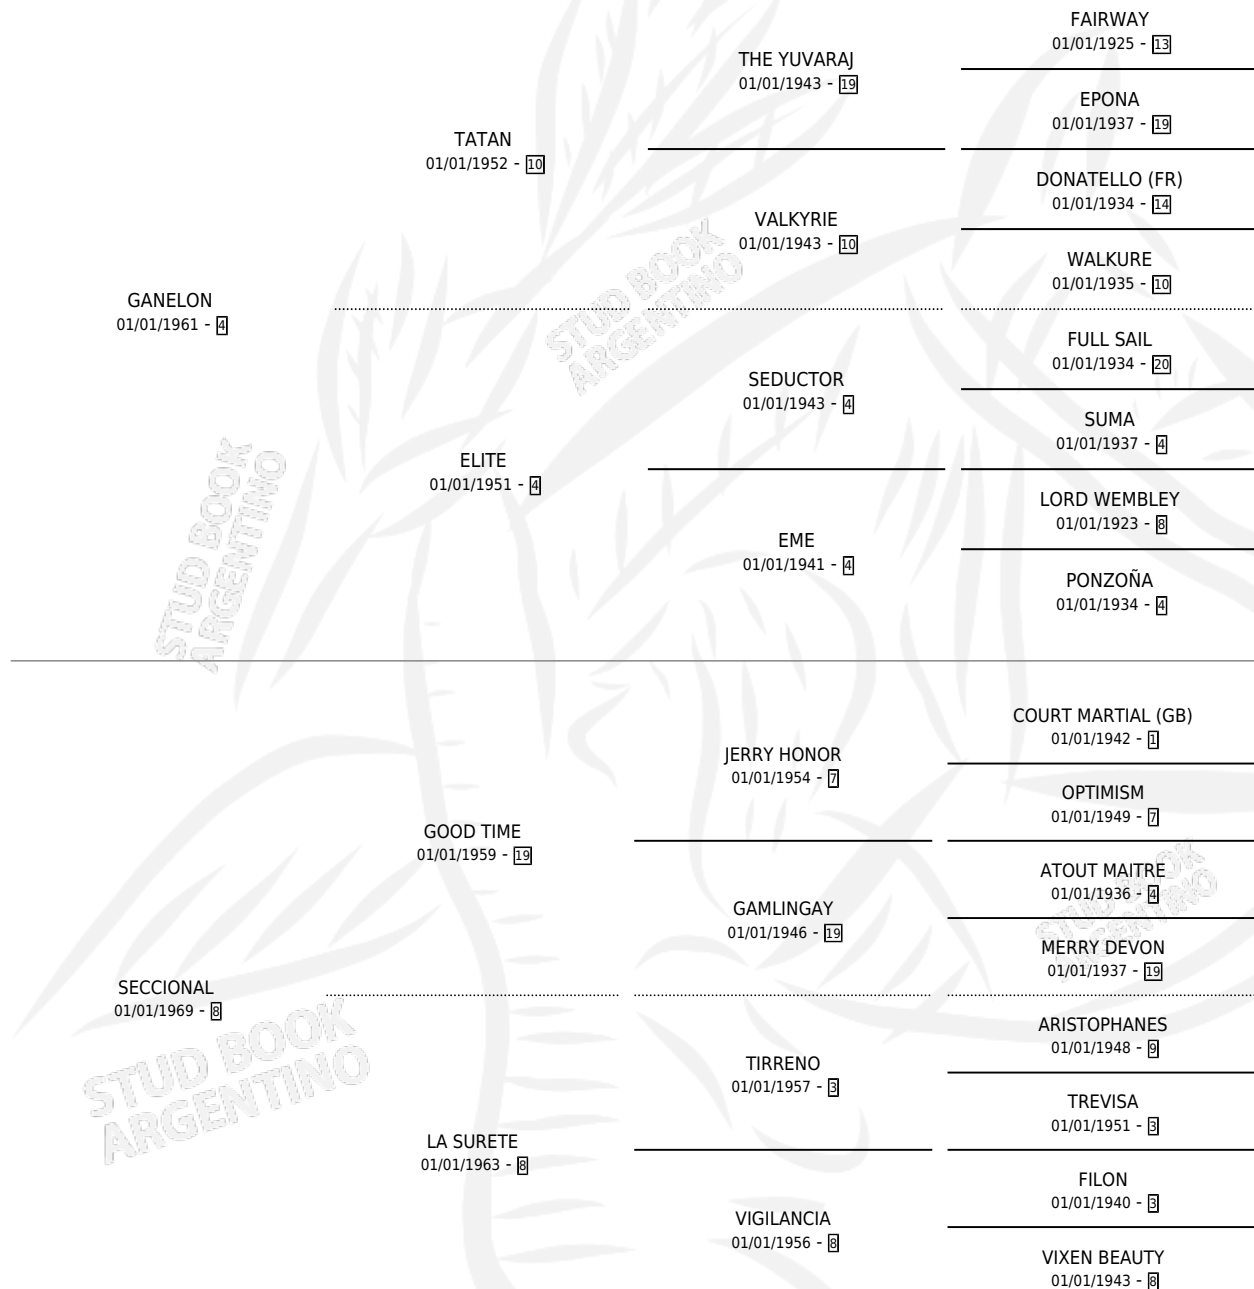

RECLUSION

por GANELON y SECCIONAL por GOOD TIME

Argentina · Hembra · Alazan · SP · 01/01/1976
Familia 8-j · Volumen 29

ESTADO

TIPIFICACIÓN SANGUÍNEA	X
TIPIFICACIÓN POR ADN	X
PASAPORTE	X
IDENTIFICACIÓN POR MICROCHIP	X
REPRODUCTOR	✓

Lugar de nacimiento: Campo particular

Criador: Sin dato

~

HIJOS

	MACHOS	HEMBRAS
4 NACIERON	2	2
3 CORRIERON	2	1
2 GANARON	1	1
0 GANADORES CL	0 GANADORES GR	0 GANADORES G1

PEDIGREE

CAMPAÑA

Solo carreras oficiales de Argentina