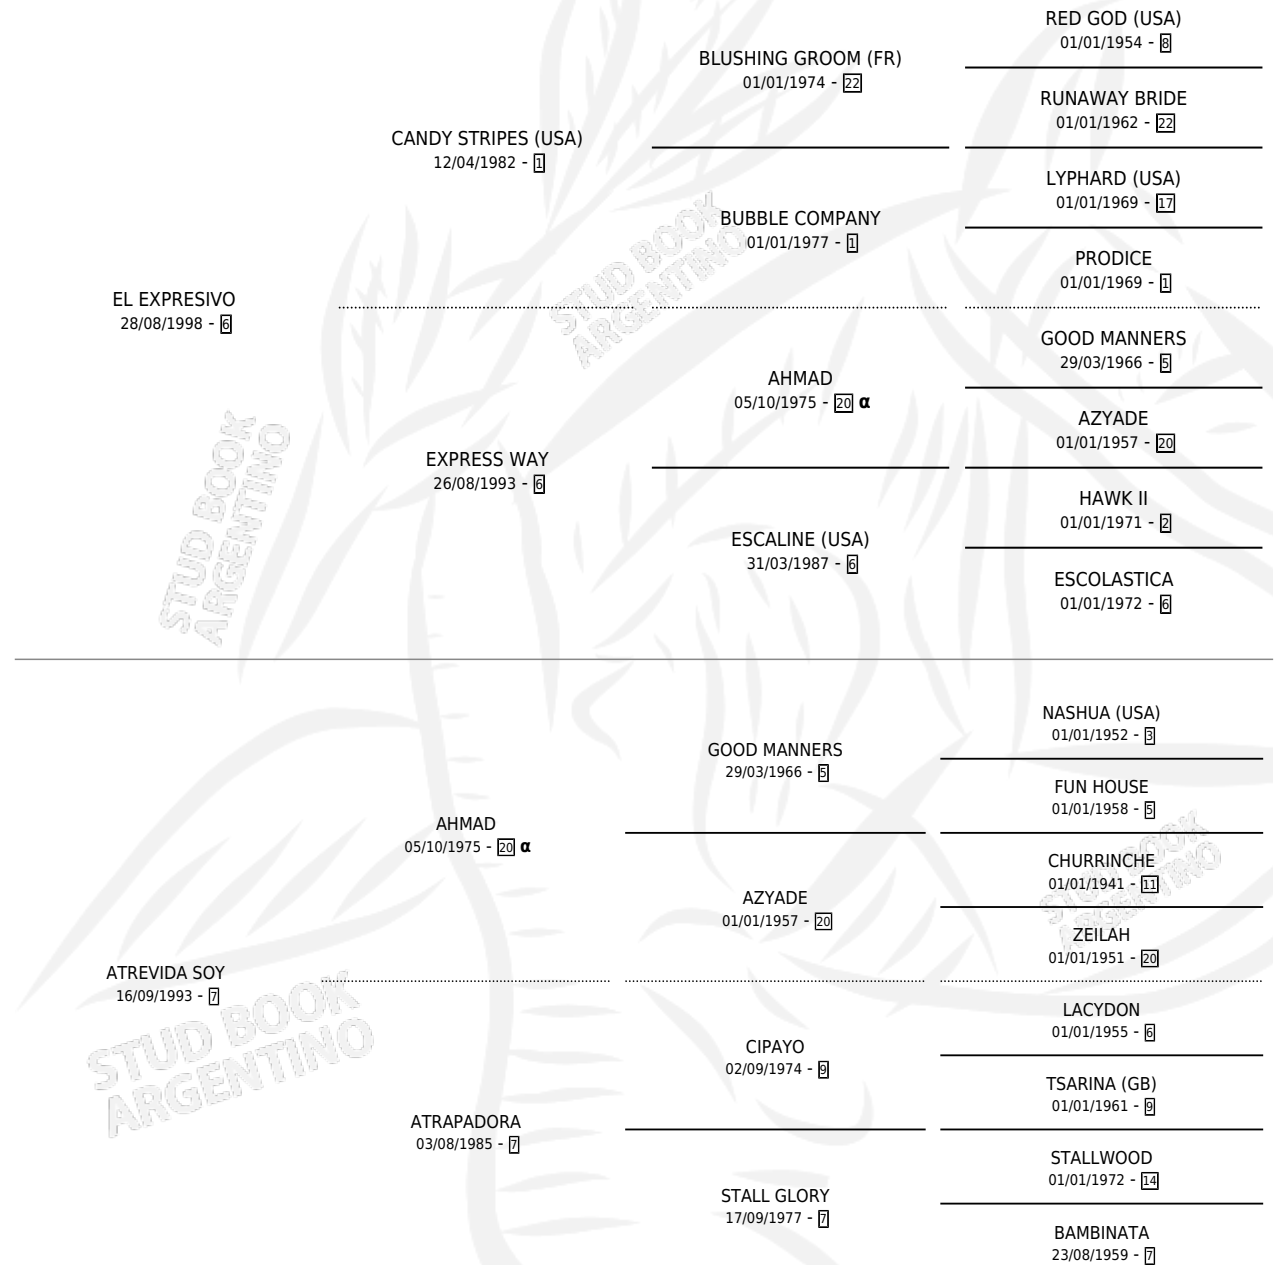

AQUAMAN

por **EL EXPRESIVO** y **ATREVIDA SOY** por **AHMAD**

Argentina · Macho · Alazan · SP · 01/12/2012
Familia 7 · Volumen 41

ESTADO

TIPIFICACIÓN SANGUÍNEA	X
TIPIFICACIÓN POR ADN	✓
PASAPORTE	✓
IDENTIFICACIÓN POR MICROCHIP	✓
REPRODUCTOR	X

Lugar de nacimiento: Don Carmelo
Criador: Mujica Javier Adrian

PEDIGREE

INBREEDING : α