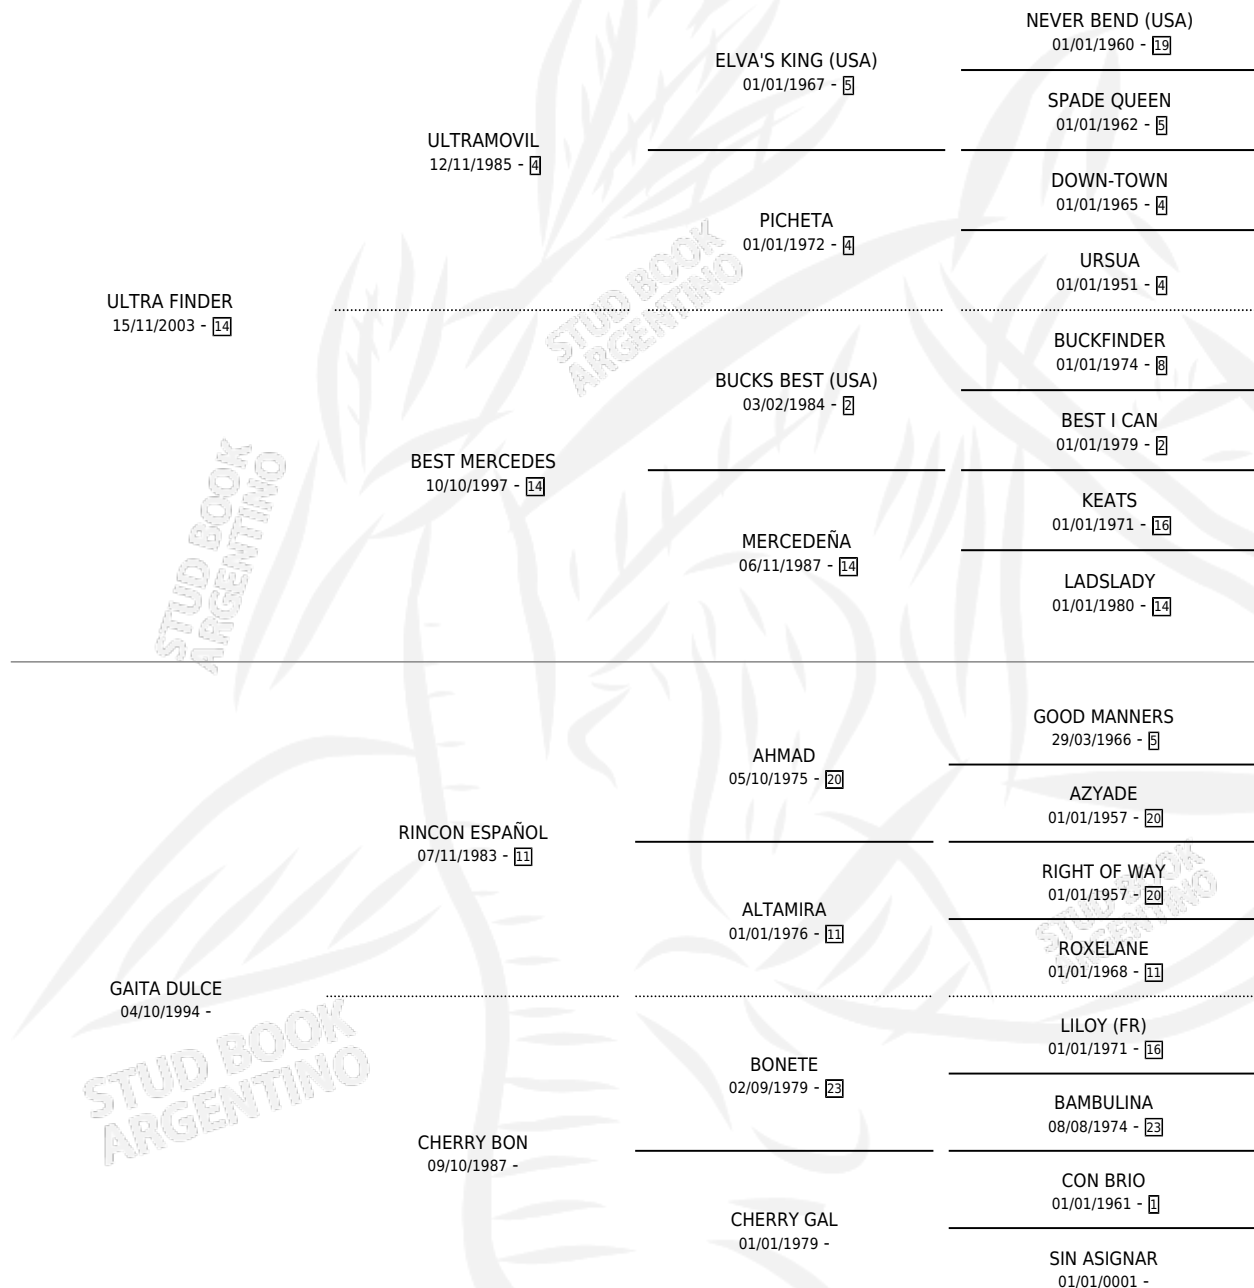

PUNTANO ULTRADULCE

por ULTRA FINDER y GAITA DULCE por RINCON ESPAÑOL

Argentina · Macho · Alazan · SP · 26/10/2012
Familia · Volumen 41

ESTADO

TIPIFICACIÓN SANGUÍNEA	X
TIPIFICACIÓN POR ADN	✓
PASAPORTE	✓
IDENTIFICACIÓN POR MICROCHIP	✓
REPRODUCTOR	X

Lugar de nacimiento: Don Quito

Criador: Don Quito

PEDIGREE