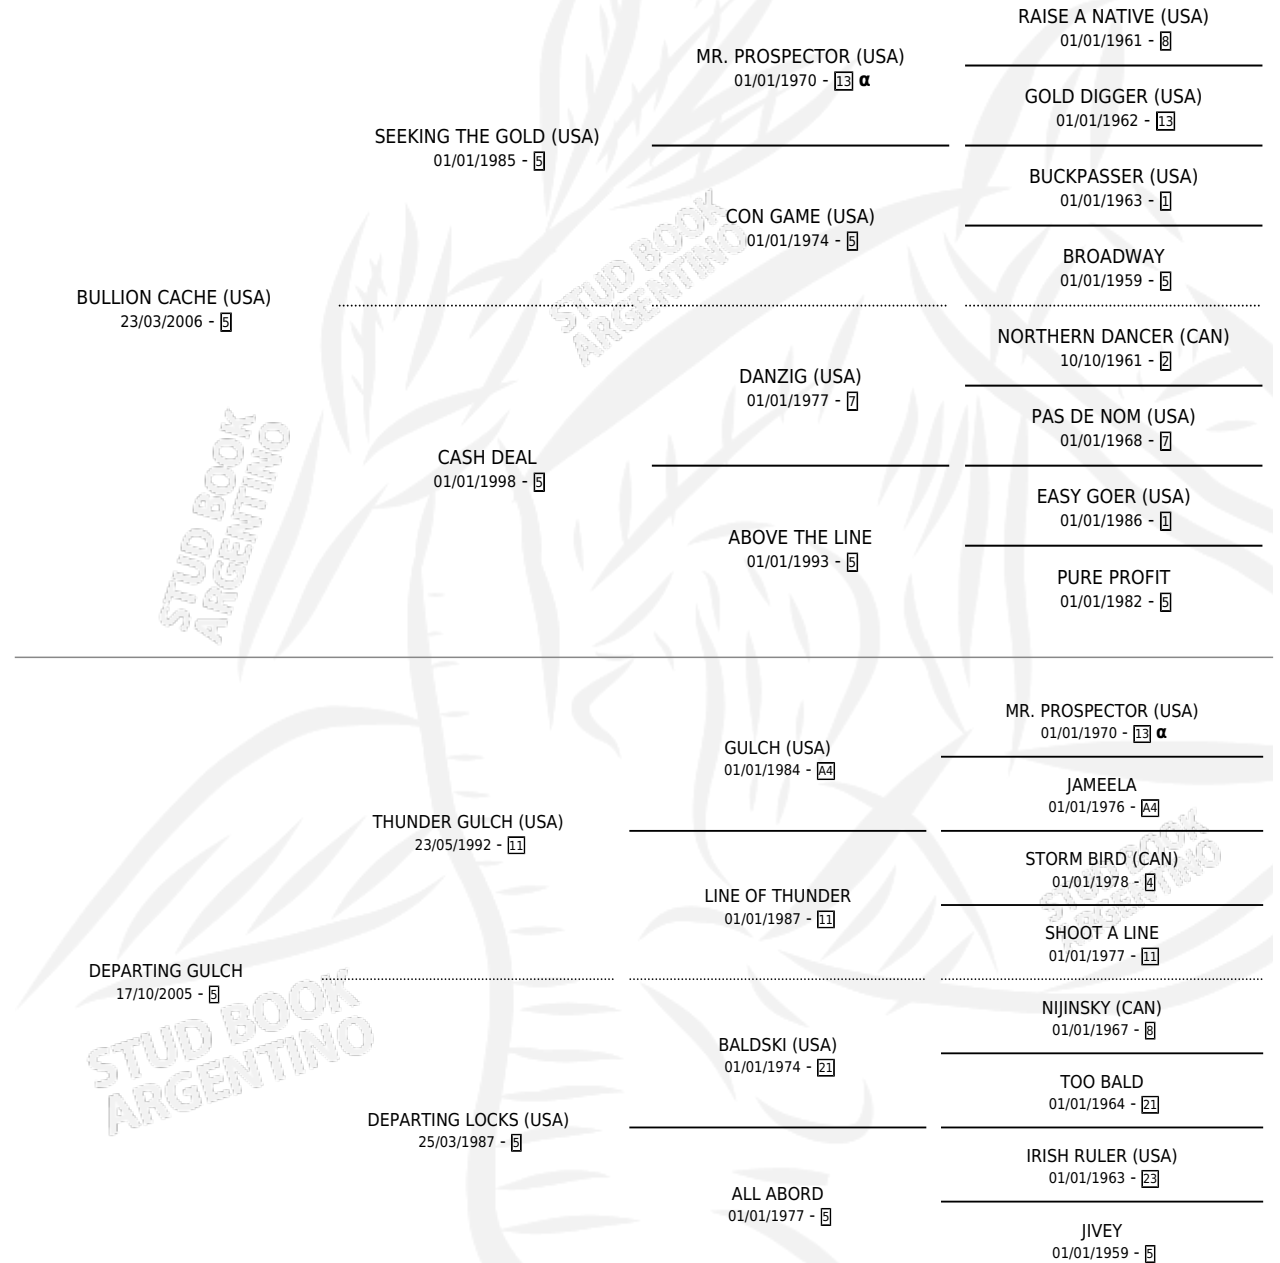

MENTA D'CACHE

por **BULLION CACHE (USA)** y **DEPARTING GULCH** por
THUNDER GULCH (USA)

Argentina · Hembra · Zaino · SP · 16/12/2012
Familia 5-i · Volumen 41

ESTADO

TIPIFICACIÓN SANGUÍNEA	X
TIPIFICACIÓN POR ADN	X
PASAPORTE	X
IDENTIFICACIÓN POR MICROCHIP	X
REPRODUCTOR	X

Lugar de nacimiento: Kilimanjaro
Criador: Kilimanjaro

PEDIGREE

INBREEDING : α

MENTA D'CACHE

Datos oficiales del Stud Book Argentino

Documento generado el 06/05/2026

studbook.org.ar