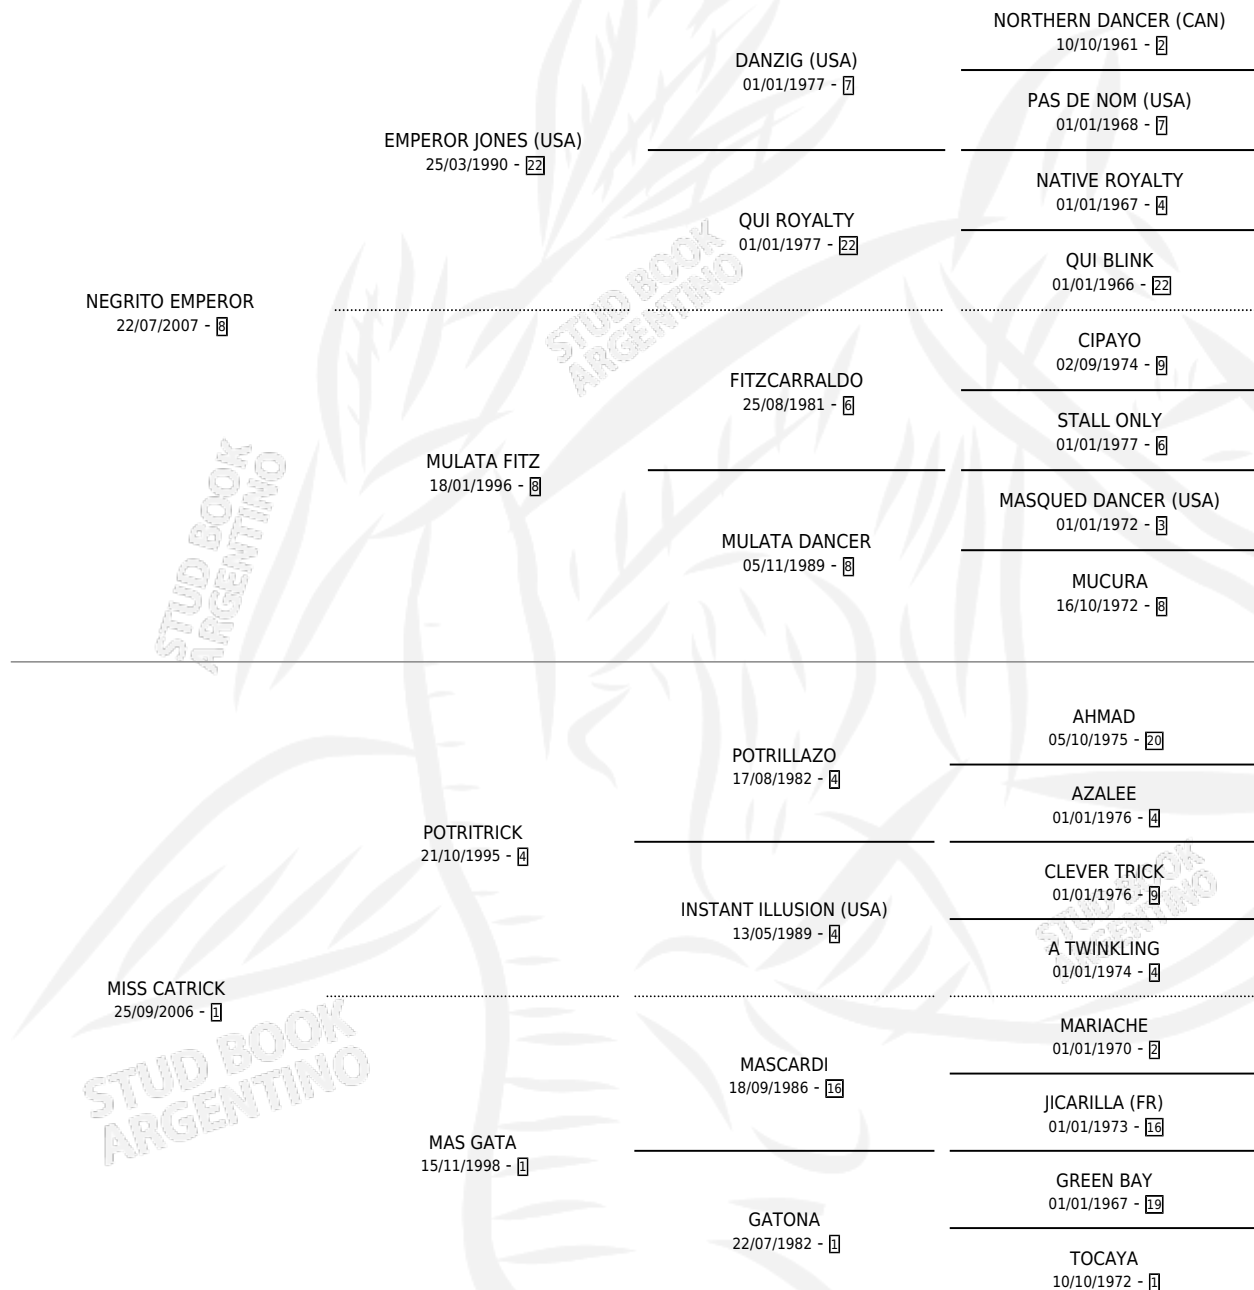

MISS EMPERATRIZ

por **NEGRITO EMPEROR** y **MISS CATRICK** por **POTRITRICK**

Argentina · Hembra · Zaino · SP · 20/11/2012
Familia 1-j · Volumen 41

ESTADO

TIPIFICACIÓN SANGUÍNEA	X
TIPIFICACIÓN POR ADN	✓
PASAPORTE	✓
IDENTIFICACIÓN POR MICROCHIP	✓
REPRODUCTOR	✓

Lugar de nacimiento: Kilimanjaro
Criador: Olaiz Ismael Horacio

~

HIJOS

	MACHOS	HEMBRAS
1 NACIERON	0	1

SIN ACTUACIONES

PEDIGREE