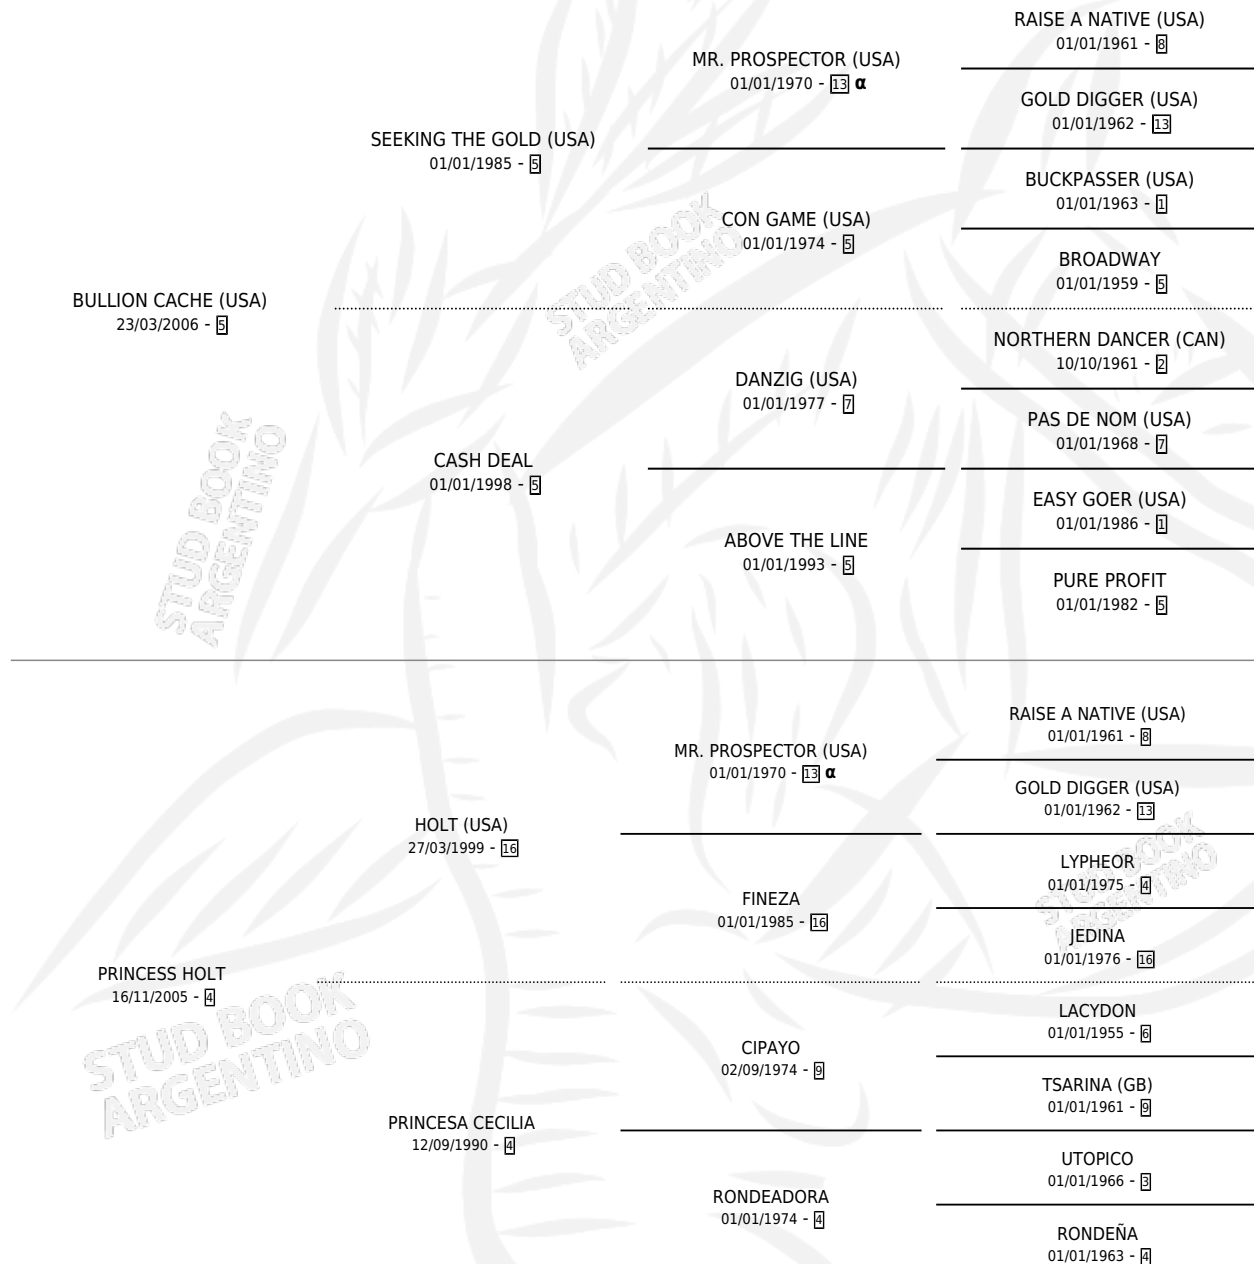

LA PRINCE D'CACHE

por **BULLION CACHE (USA)** y **PRINCESS HOLT** por **HOLT (USA)**

Argentina · Hembra · Zaino · SP · 08/12/2012
Familia 4-m · Volumen 41

ESTADO

TIPIFICACIÓN SANGUÍNEA	X
TIPIFICACIÓN POR ADN	X
PASAPORTE	X
IDENTIFICACIÓN POR MICROCHIP	X
REPRODUCTOR	X

Lugar de nacimiento: Kilimanjaro
Criador: Kilimanjaro

PEDIGREE

INBREEDING : α

LA PRINCE D'CACHE

Datos oficiales del Stud Book Argentino

Documento generado el 05/05/2026

studbook.org.ar