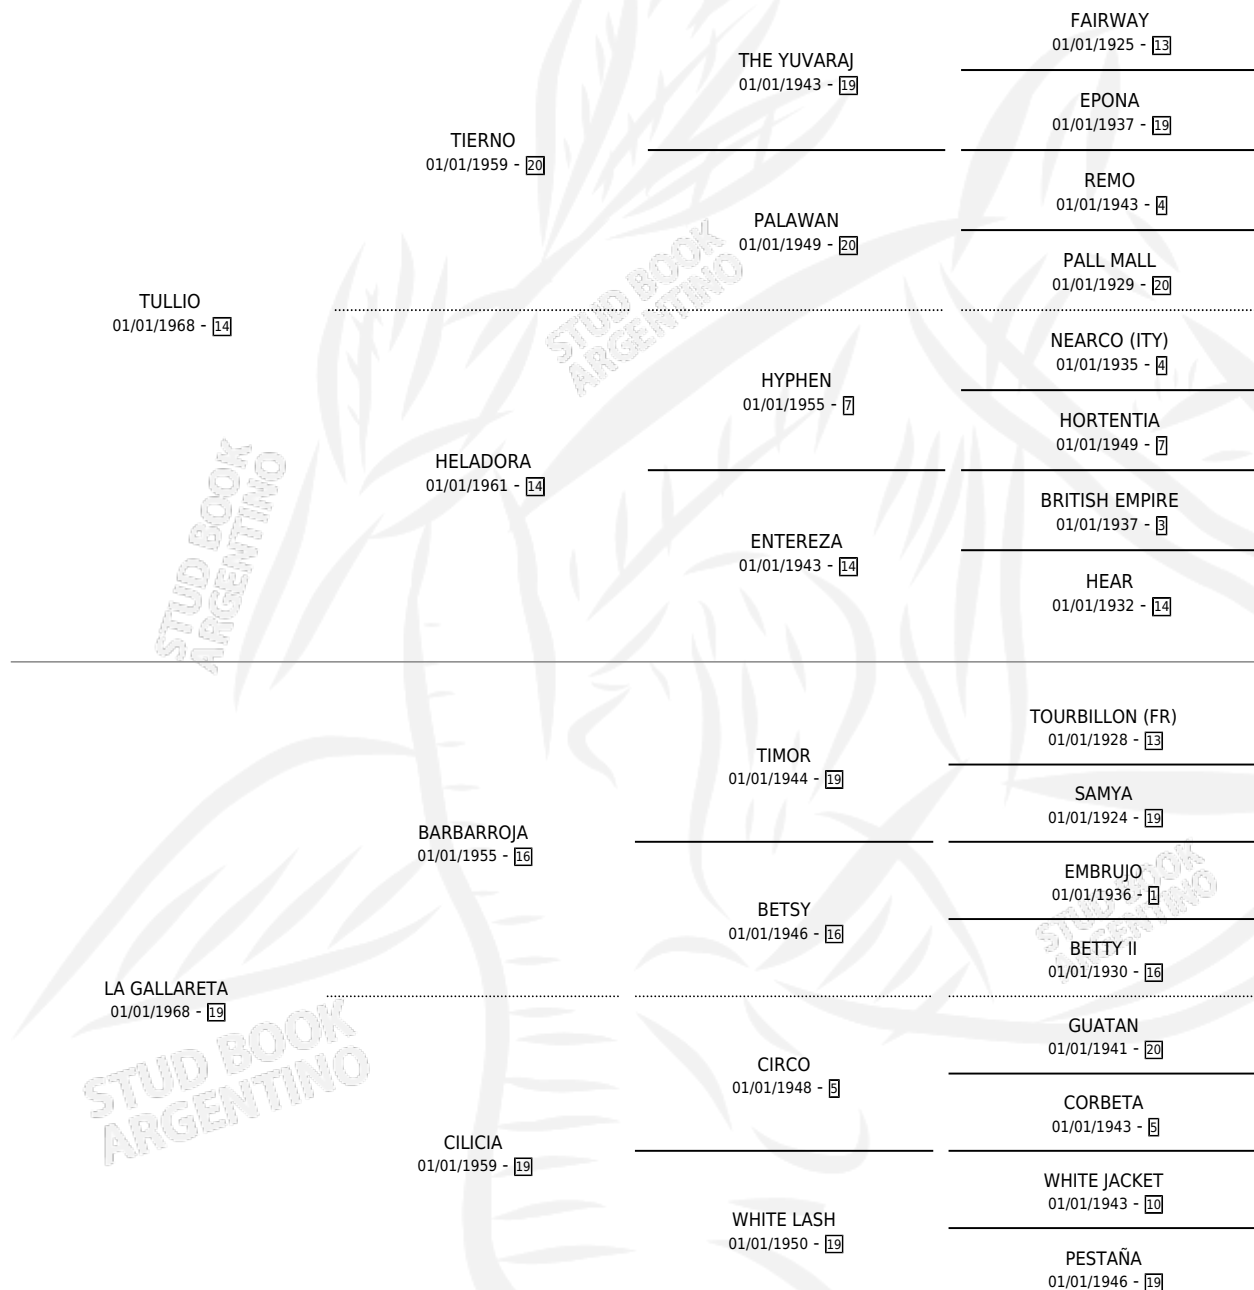

TULLARETA

por TULLIO y LA GALLARETA por BARBARROJA

Argentina · Hembra · Alazan · SP · 30/09/1976
Familia 19-b · Volumen 29

ESTADO

TIPIFICACIÓN SANGUÍNEA	X
TIPIFICACIÓN POR ADN	X
PASAPORTE	X
IDENTIFICACIÓN POR MICROCHIP	X
REPRODUCTOR	✓

Lugar de nacimiento: Campo particular

Criador: Sin dato

~

HIJOS

	MACHOS	HEMBRAS
4 NACIERON	3	1
SIN ACTUACIONES		

PEDIGREE

CAMPAÑA

Solo carreras oficiales de Argentina