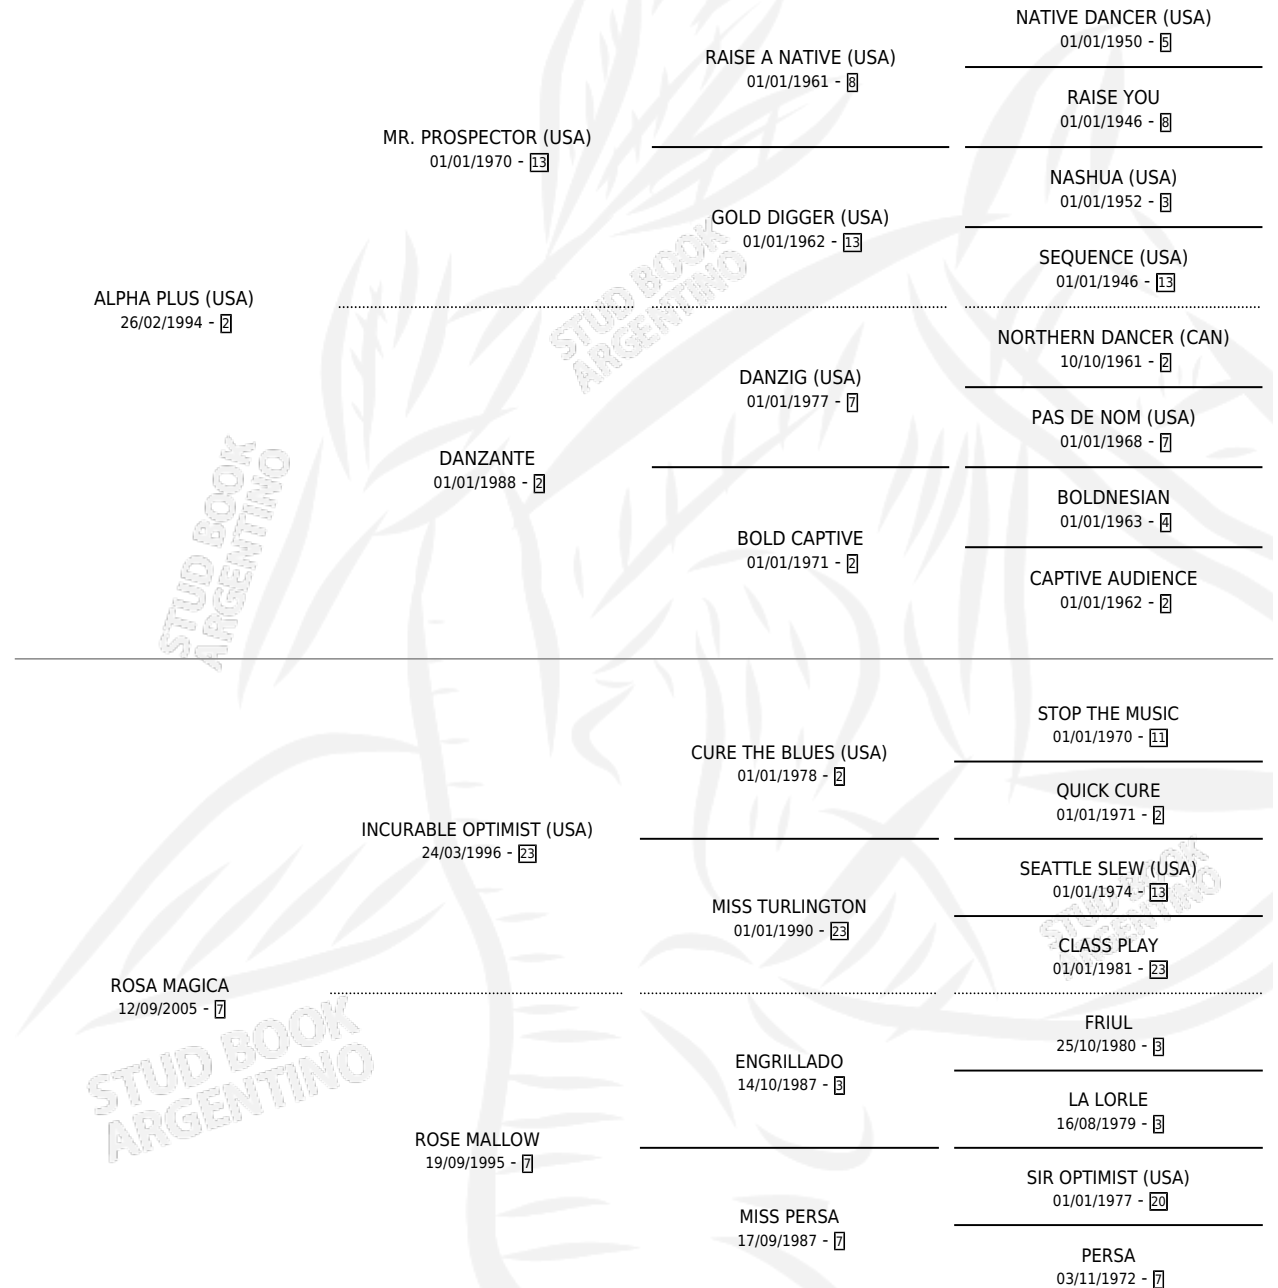

ALPHA MAGIC

por **ALPHA PLUS (USA)** y **ROSA MAGICA** por **INCURABLE OPTIMIST (USA)**

Argentina · Macho · Zaino · SP · 11/10/2012
Familia 7 · Volumen 41

ESTADO

TIPIFICACIÓN SANGUÍNEA	X
TIPIFICACIÓN POR ADN	X
PASAPORTE	X
IDENTIFICACIÓN POR MICROCHIP	X
REPRODUCTOR	X

Lugar de nacimiento: Don Nestor
Criador: Pugliese Franco Nicolas

PEDIGREE

ALPHA MAGIC

Datos oficiales del Stud Book Argentino

Documento generado el 09/05/2026

studbook.org.ar