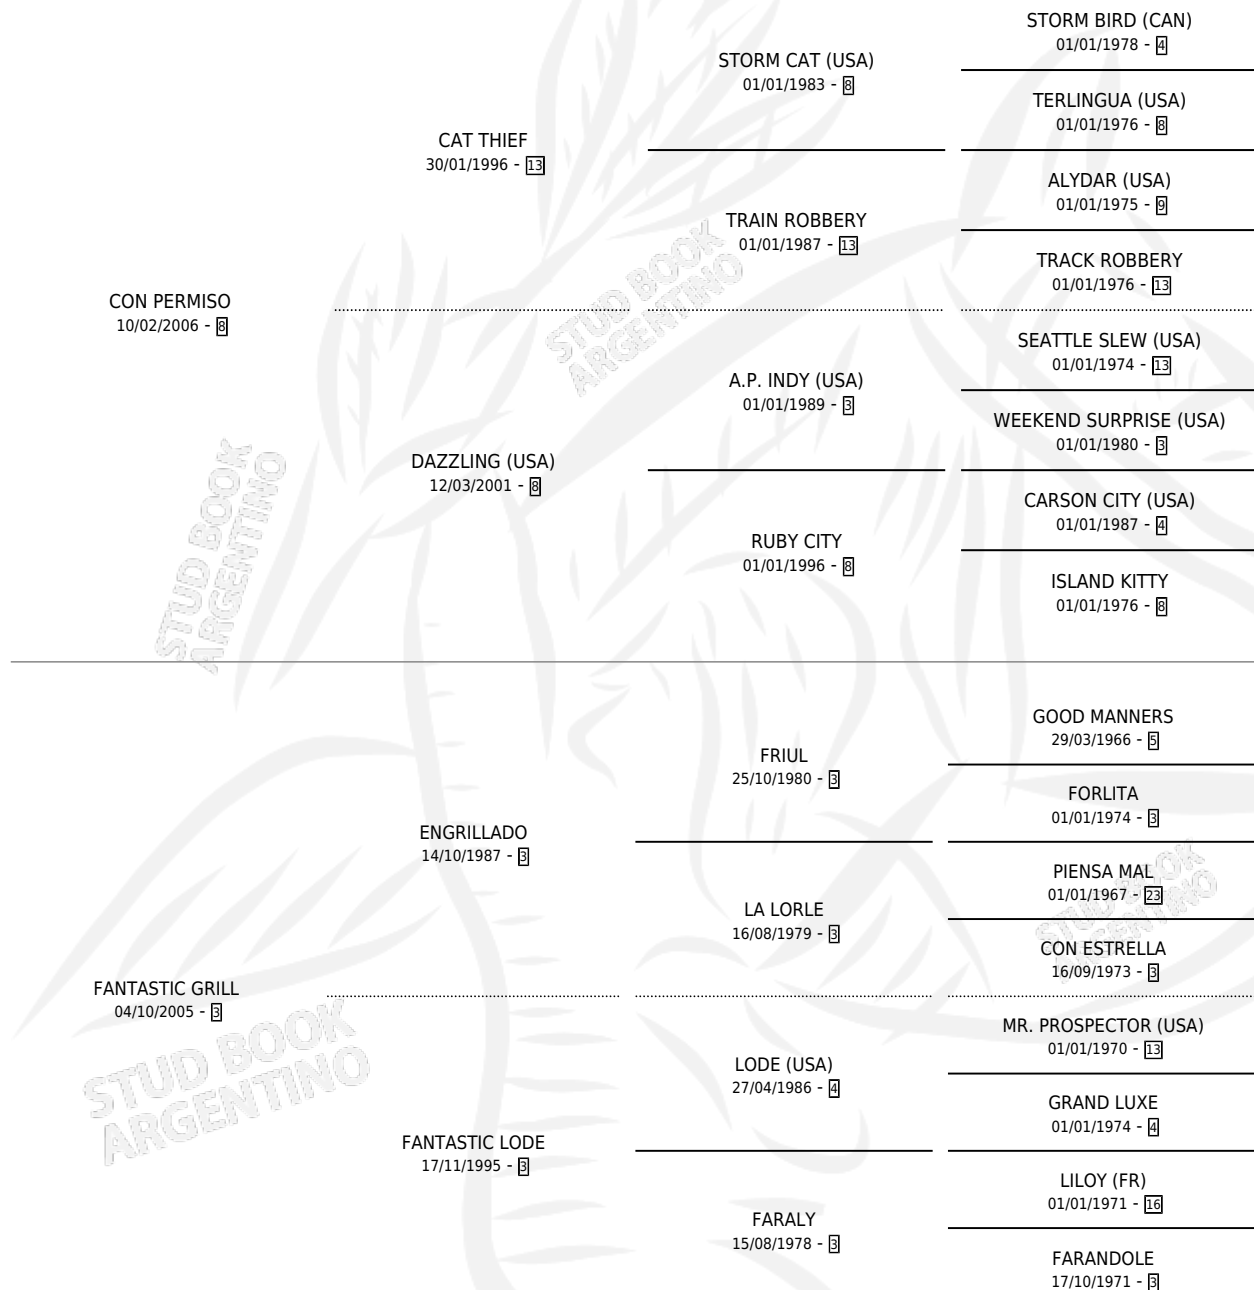

DON LOSA

por CON PERMISO y FANTASTIC GRILL por ENGRILLADO

Argentina · Macho · Alazan · SP · 22/09/2012
Familia 3-i · Volumen 41

ESTADO

TIPIFICACIÓN SANGUÍNEA	X
TIPIFICACIÓN POR ADN	✓
PASAPORTE	✓
IDENTIFICACIÓN POR MICROCHIP	✓
REPRODUCTOR	X

Lugar de nacimiento: Euzkadi
Criador: Euzkadi

PEDIGREE

CAMPAÑA

Solo carreras oficiales de Argentina

POR EDAD

EDAD	CC	1°	2°	3°	4°	5°	NP	CLC	CLG	CLCG1	CLGG1	IMPORTE	GANANCIA / CC
4 AÑOS	6	0	0	0	0	0	6	0	0	0	0	\$0	\$0
TOTALES	6	0	0	0	0	0	6	0	0	0	0	\$0	\$0
%		0.0%	0.0%	0.0%	0.0%	0.0%	100%	0.0%	0.0%	0.0%	0.0%		