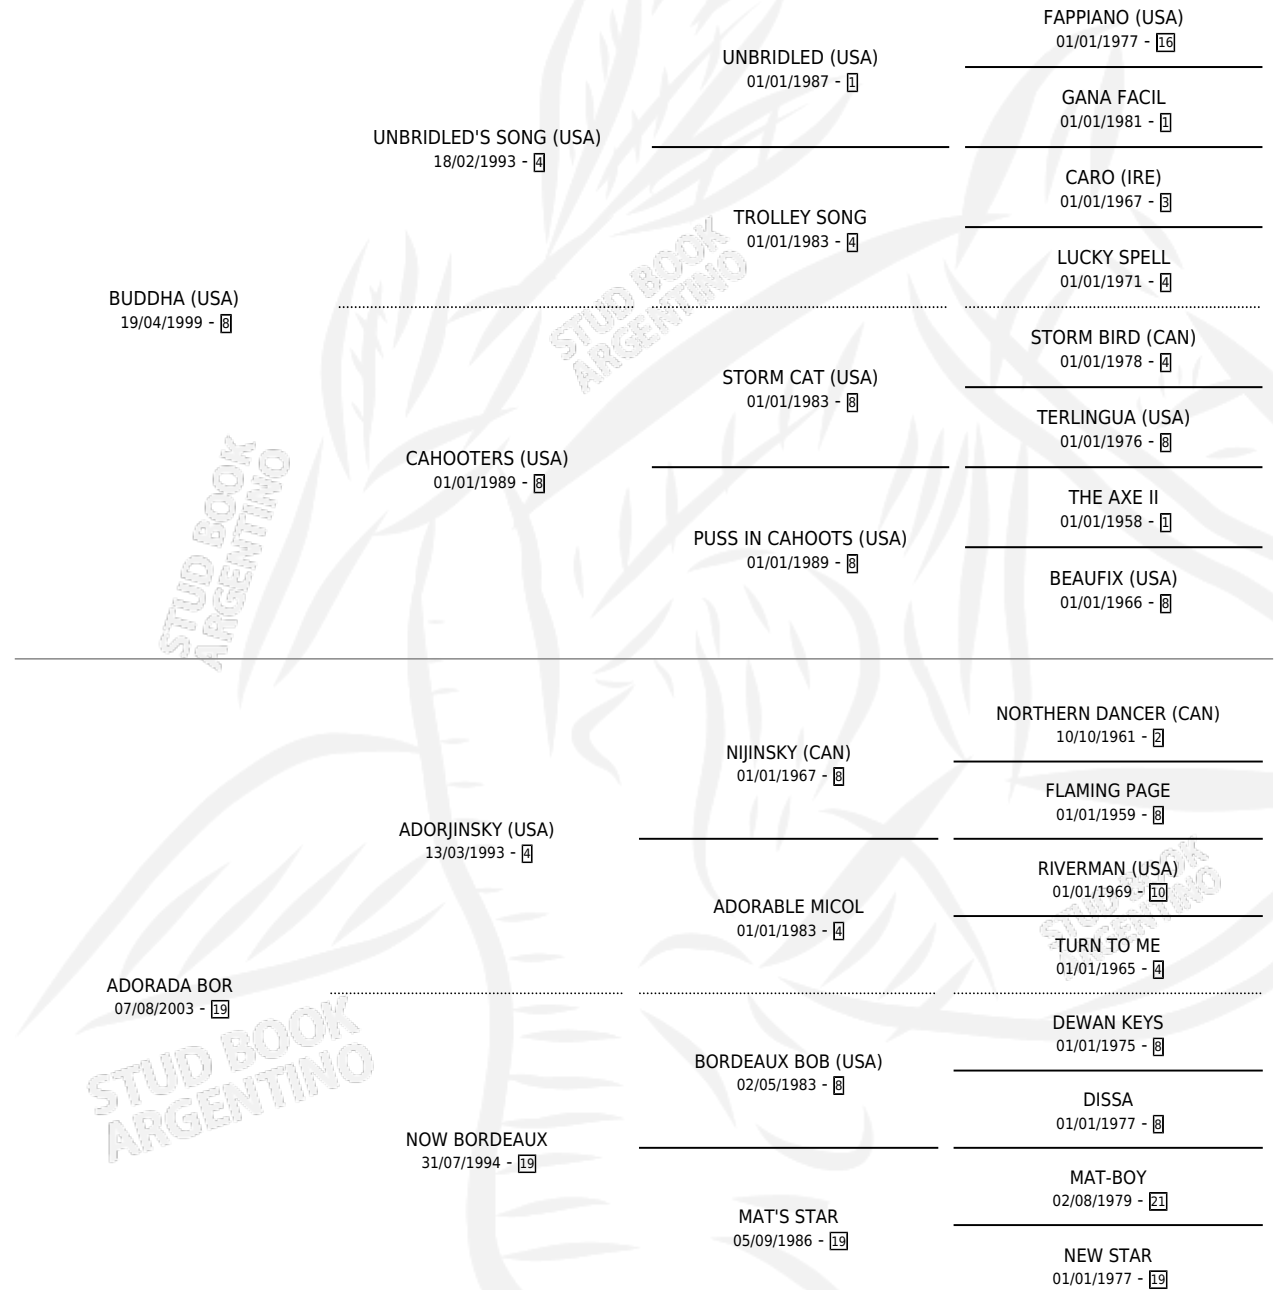

ADORADO BUDDHA

por **BUDDHA (USA)** y **ADORADA BOR** por **ADORJINSKY (USA)**

Argentina · Macho · Tordillo · SP · 14/10/2012
Familia 19 · Volumen 41

ESTADO

TIPIFICACIÓN SANGUÍNEA	X
TIPIFICACIÓN POR ADN	✓
PASAPORTE	✓
IDENTIFICACIÓN POR MICROCHIP	✓
REPRODUCTOR	X

Lugar de nacimiento: Dilu
Criador: Dilu

PEDIGREE

CAMPAÑA

Solo carreras oficiales de Argentina

POR EDAD

EDAD	CC	1°	2°	3°	4°	5°	NP	CLC	CLG	CLCG1	CLGG1	IMPORTE	GANANCIA / CC
3 AÑOS	1	0	0	0	0	0	1	0	0	0	0	\$0	\$0
TOTALES	1	0	0	0	0	0	1	0	0	0	0	\$0	\$0
%		0.0%	0.0%	0.0%	0.0%	0.0%	100%	0.0%	0.0%	0.0%	0.0%		