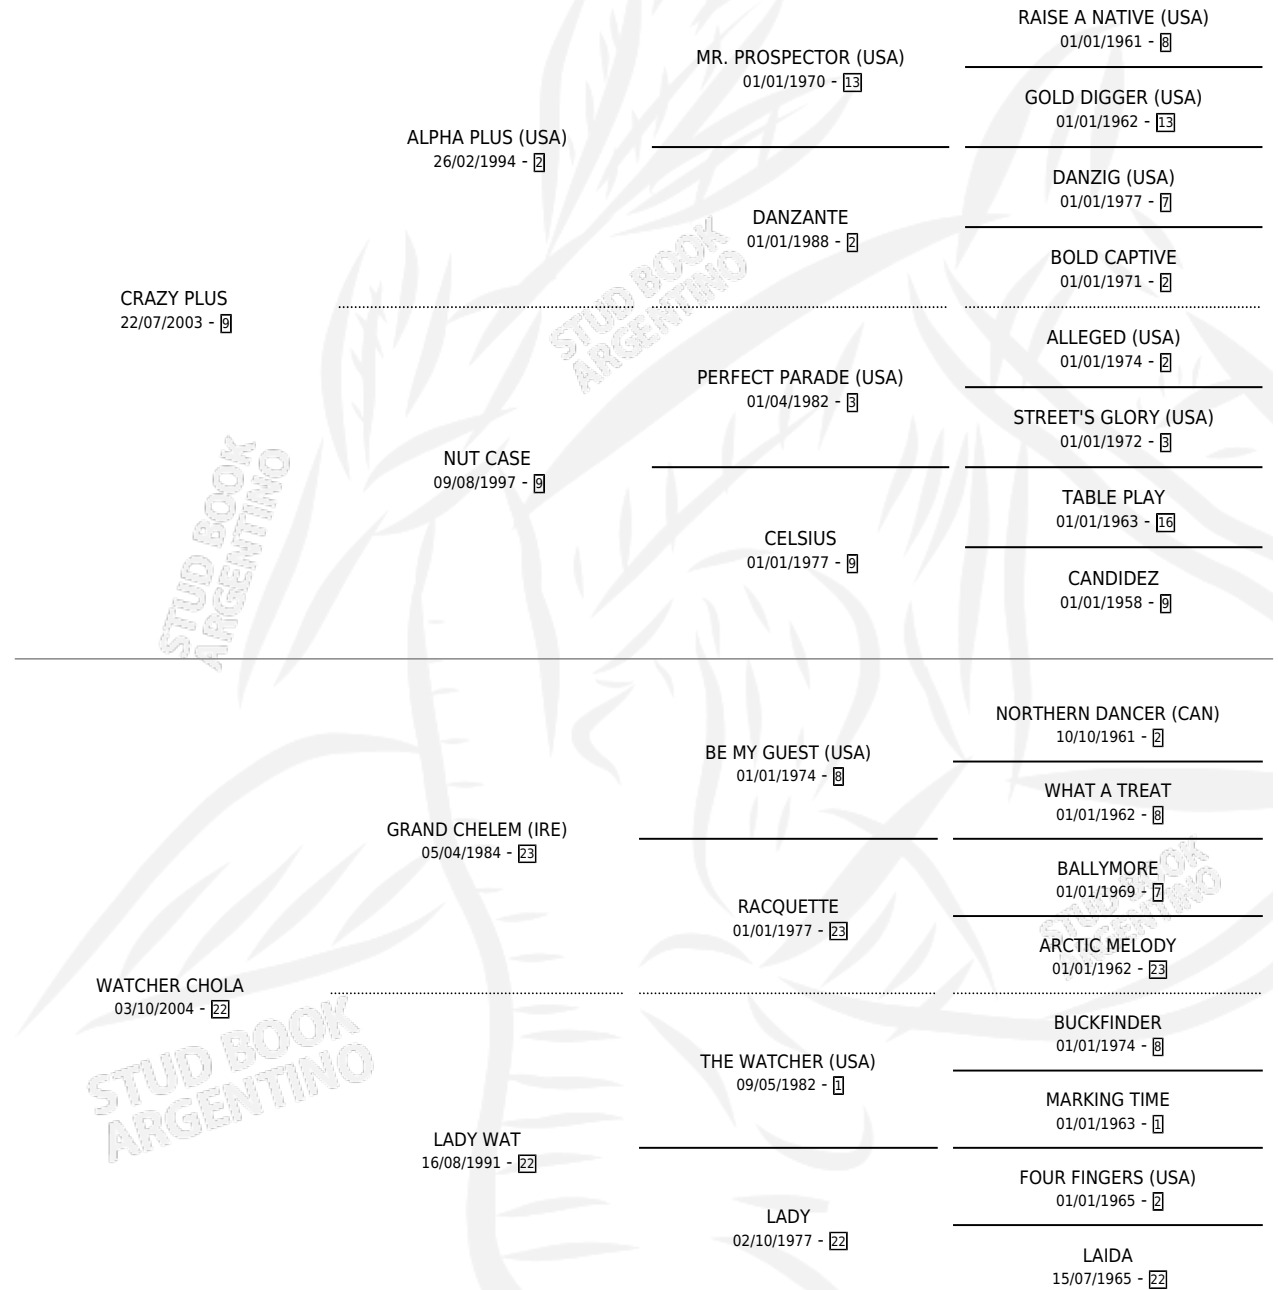

CRAZY WATCHOLA

por **CRAZY PLUS** y **WATCHER CHOLA** por **GRAND CHELEM (IRE)**

Argentina · Hembra · Zaino · SP · 06/12/2012
Familia 22-d · Volumen 41

ESTADO

TIPIFICACIÓN SANGUÍNEA	X
TIPIFICACIÓN POR ADN	X
PASAPORTE	X
IDENTIFICACIÓN POR MICROCHIP	X
REPRODUCTOR	X

Lugar de nacimiento: Campo particular
Criador: Serra Hugo Omar

PEDIGREE

CRAZY WATCHOLA

Datos oficiales del Stud Book Argentino

Documento generado el 10/05/2026

studbook.org.ar