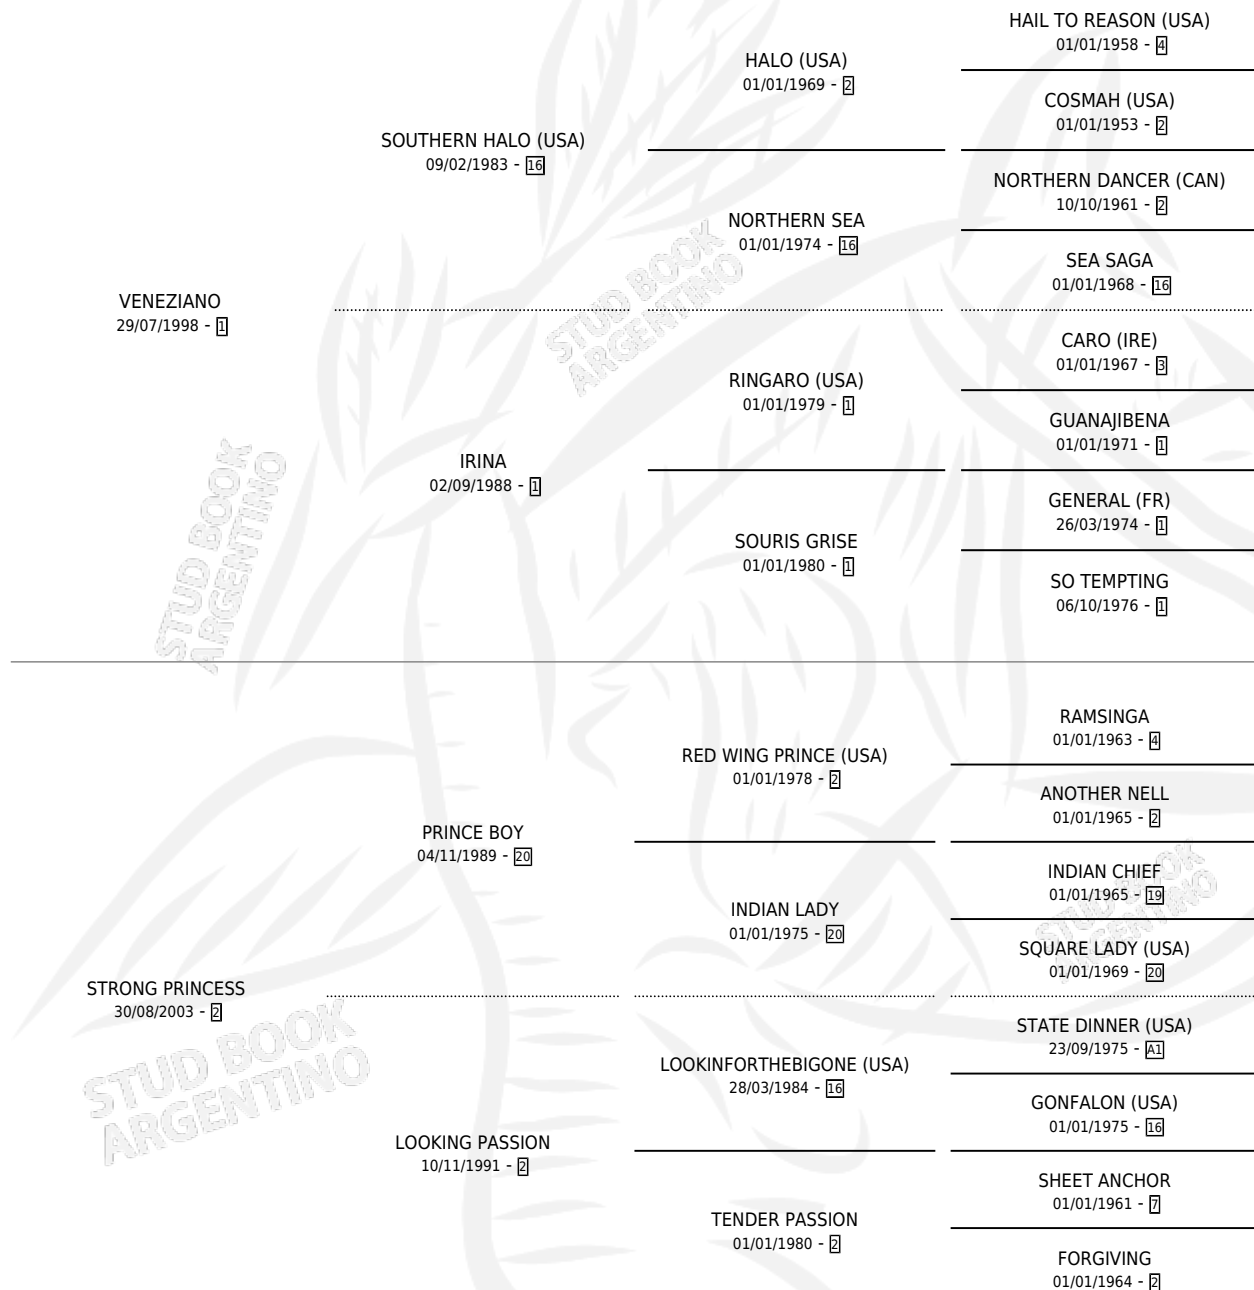

VICTORIA STRONG

por VENEZIANO y STRONG PRINCESS por PRINCE BOY

Argentina · Hembra · Alazan · SP · 30/11/2012
Familia 2-g · Volumen 41

ESTADO

TIPIFICACIÓN SANGUÍNEA	X
TIPIFICACIÓN POR ADN	✓
PASAPORTE	✓
IDENTIFICACIÓN POR MICROCHIP	✓
REPRODUCTOR	✓

Lugar de nacimiento: El Catorce
Criador: Bruni Christian Eduardo

~

HIJOS

	MACHOS	HEMBRAS
1 NACIERON	0	1
1 CORRIERON	0	1
1 GANARON	0	1
0 GANADORES CL	0 GANADORES GR	0 GANADORES G1

PEDIGREE