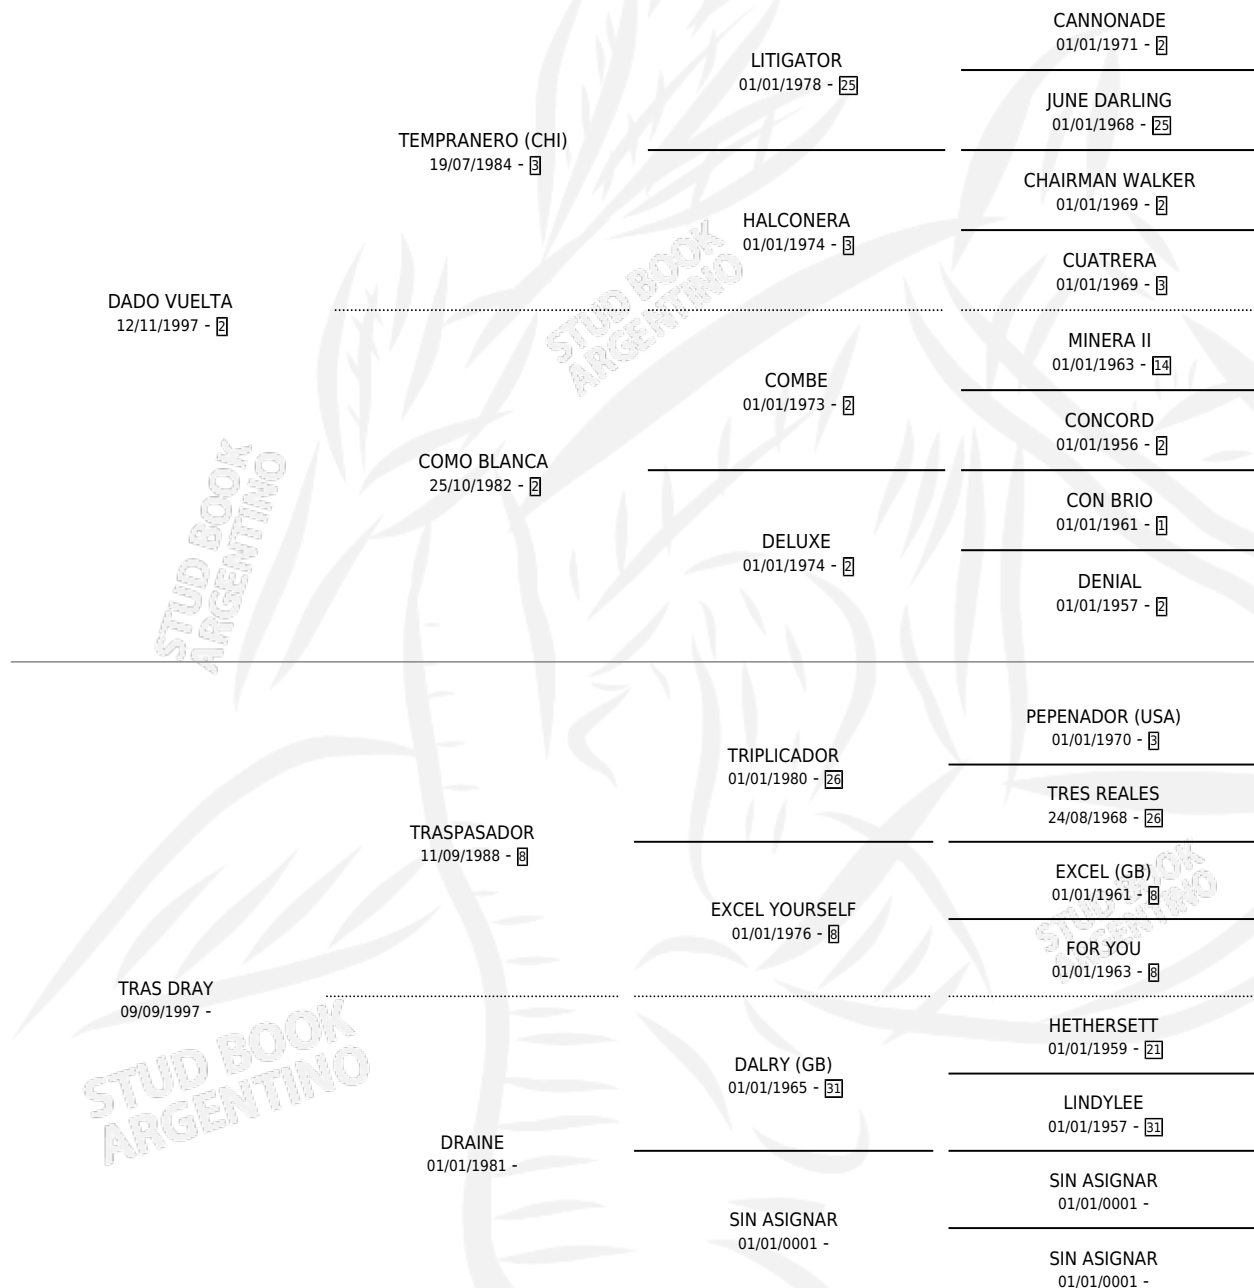

DADO DRAY

por DADO VUELTA y TRAS DRAY por TRASPASADOR

Argentina · Hembra · Alazan · SP · 10/12/2012
Familia · Volumen 41

ESTADO

TIPIFICACIÓN SANGUÍNEA	X
TIPIFICACIÓN POR ADN	X
PASAPORTE	X
IDENTIFICACIÓN POR MICROCHIP	X
REPRODUCTOR	X

Lugar de nacimiento: Udalen

Criador: Sin dato

PEDIGREE

DADO DRAY

Datos oficiales del Stud Book Argentino

Documento generado el 28/04/2026

studbook.org.ar