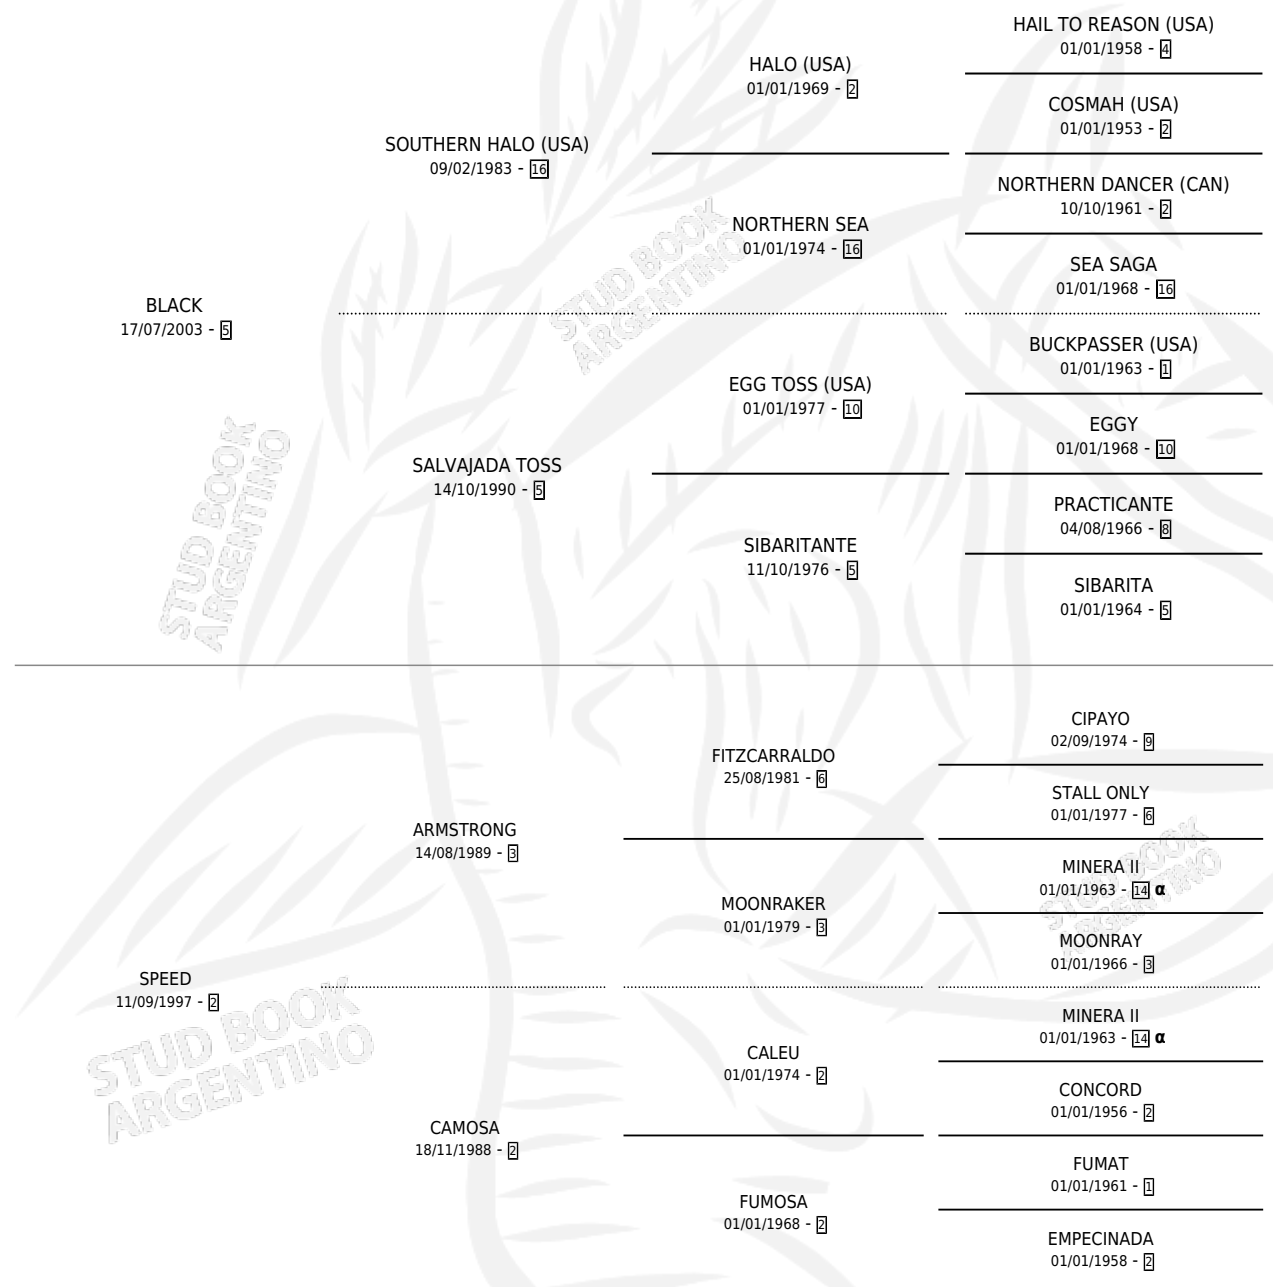

MILAGROS SPEED

por **BLACK** y **SPEED** por **ARMSTRONG**

Argentina · Hembra · Alazan · SP · 08/12/2012
Familia 2-s · Volumen 41

ESTADO

TIPIFICACIÓN SANGUÍNEA	X
TIPIFICACIÓN POR ADN	✓
PASAPORTE	✓
IDENTIFICACIÓN POR MICROCHIP	✓
REPRODUCTOR	✓

Lugar de nacimiento: Don Adrian

Criador: Sin dato

PEDIGREE

INBREEDING : α

CAMPAÑA

Solo carreras oficiales de Argentina

POR EDAD

EDAD	CC	1°	2°	3°	4°	5°	NP	CLC	CLG	CLCG1	CLGG1	IMPORTE	GANANCIA / CC
3 AÑOS	4	0	0	1	0	2	1	0	0	0	0	\$33,912	\$8,478
4 AÑOS	6	0	0	1	0	0	5	0	0	0	0	\$8,000	\$1,333
TOTALES	10	0	0	2	0	2	6	0	0	0	0	\$41,912	\$4,191
%		0.0%	0.0%	20.0%	0.0%	20.0%	60.0%	0.0%	0.0%	0.0%	0.0%		

Placés en Palermo y Azul en 10 carreras disputadas.

POR DISTANCIA

HIPODROMO	CC	1°	2°	3°	4°	5°	NP	CLC	CLG	CLCG1	CLGG1	IMPORTE
AZUL	3	0	0	1	0	0	2	0	0	0	0	\$8,000
1200 MTS	3	0	0	1	0	0	2	0	0	0	0	\$8,000
TANDIL	1	0	0	0	0	0	1	0	0	0	0	\$0
1300 MTS	1	0	0	0	0	0	1	0	0	0	0	\$0
PALERMO	3	0	0	1	0	0	2	0	0	0	0	\$20,000
1000 MTS	3	0	0	1	0	0	2	0	0	0	0	\$20,000
SAN ISIDRO	1	0	0	0	0	1	0	0	0	0	0	\$4,752
1000 MTS	1	0	0	0	0	1	0	0	0	0	0	\$4,752
LA PLATA	2	0	0	0	0	1	1	0	0	0	0	\$9,160
1400 MTS	1	0	0	0	0	0	1	0	0	0	0	\$0
1200 MTS	1	0	0	0	0	1	0	0	0	0	0	\$9,160