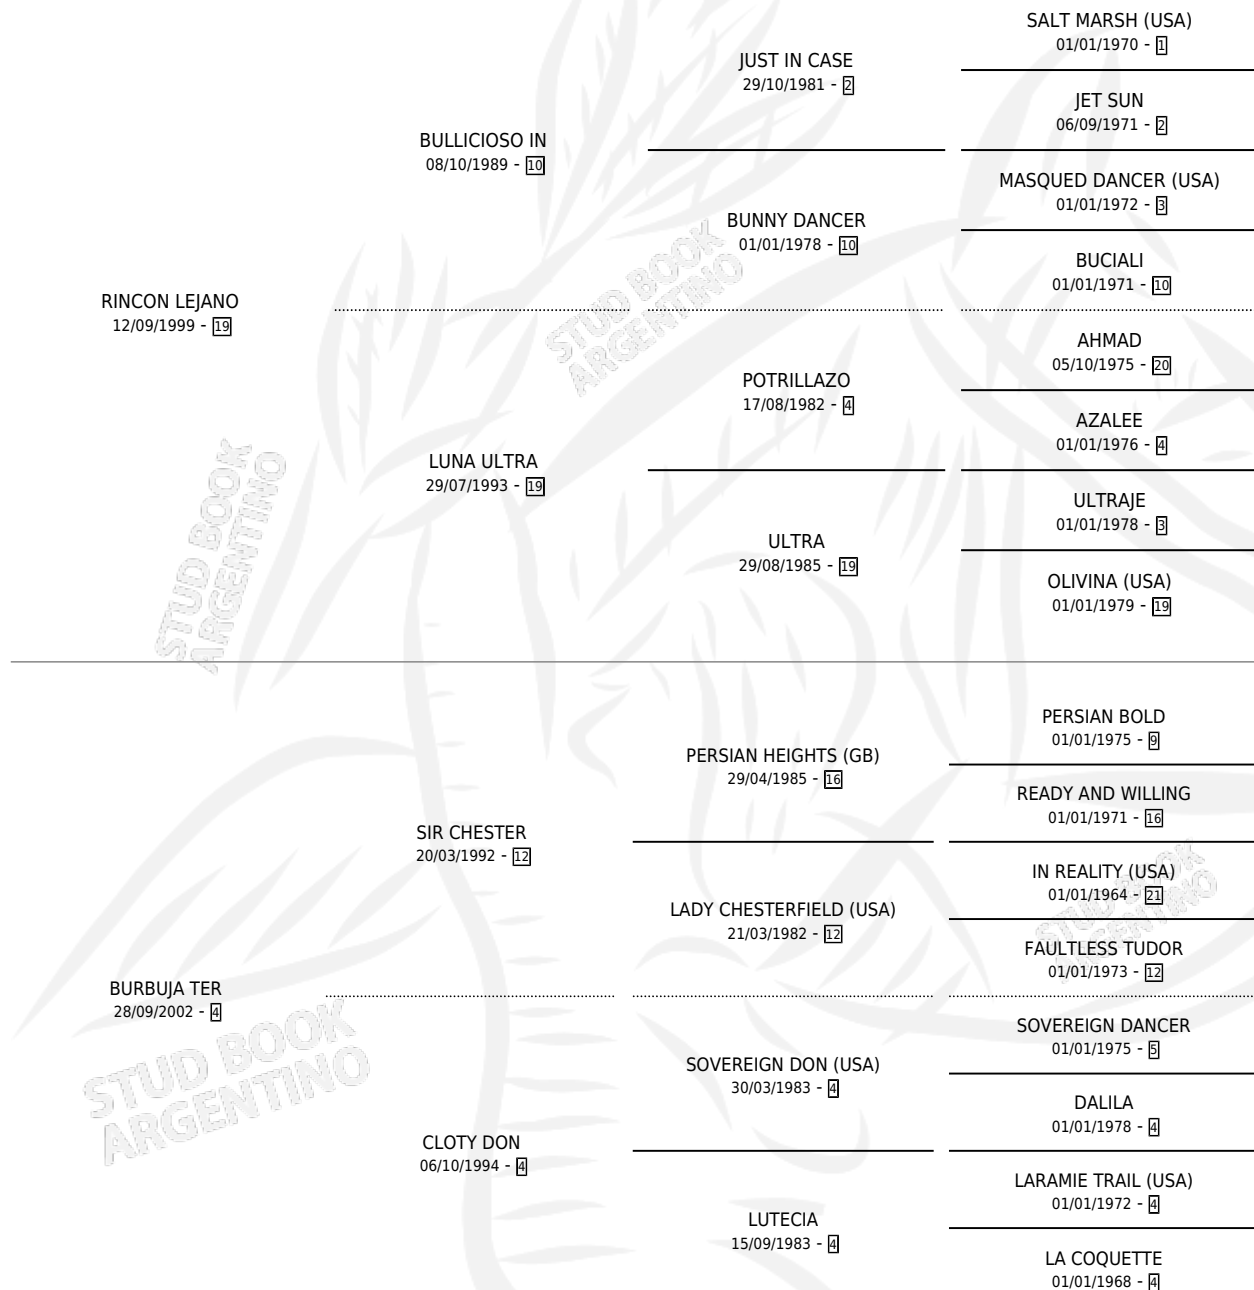

EL GRAN TATA

por RINCON LEJANO y BURBUJA TER por SIR CHESTER

Argentina · Macho · Alazan · SP · 17/11/2012
Familia 4-e · Volumen 41

ESTADO

TIPIFICACIÓN SANGUÍNEA	X
TIPIFICACIÓN POR ADN	✓
PASAPORTE	✓
IDENTIFICACIÓN POR MICROCHIP	✓
REPRODUCTOR	X

Lugar de nacimiento: La Garibaldina

Criador: Sin dato

PEDIGREE