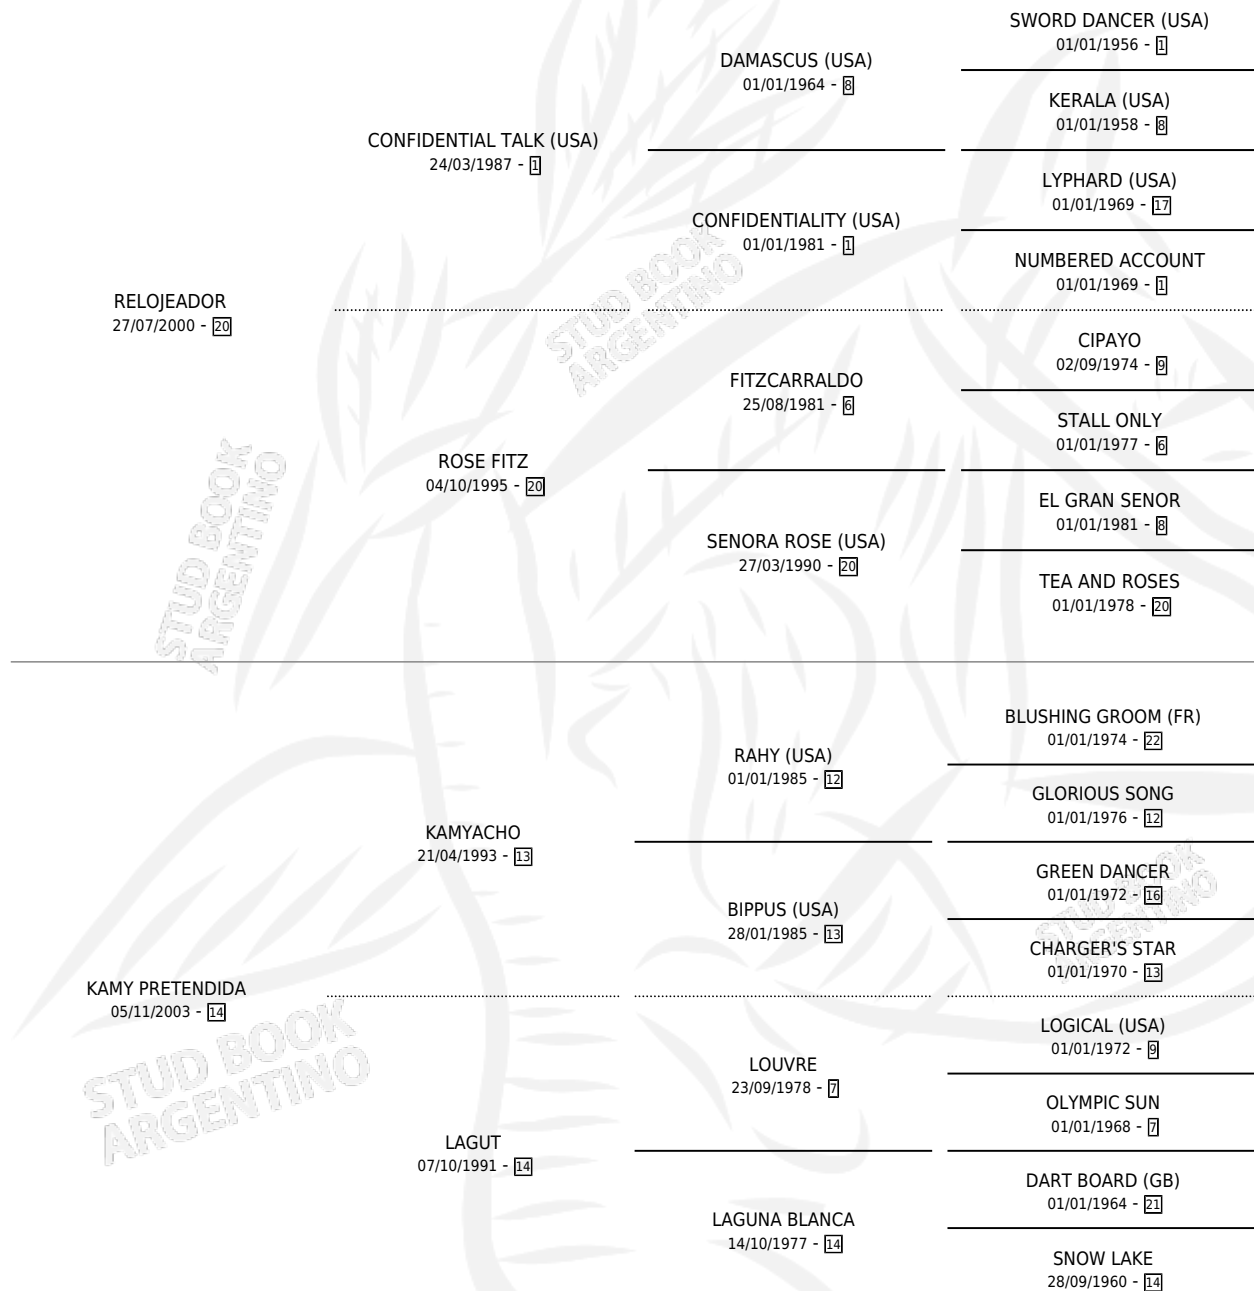

KAMY RELOJEADOR

por RELOJEADOR y KAMY PRETENDIDA por KAMYACHO

Argentina · Macho · Zaino · SP · 04/12/2012
Familia 14-f · Volumen 41

ESTADO

TIPIFICACIÓN SANGUÍNEA	X
TIPIFICACIÓN POR ADN	✓
PASAPORTE	X
IDENTIFICACIÓN POR MICROCHIP	✓
REPRODUCTOR	X

Lugar de nacimiento: Que Genio

Criador: Sin dato

PEDIGREE

KAMY RELOJEADOR

Datos oficiales del Stud Book Argentino

Documento generado el 12/05/2026

studbook.org.ar