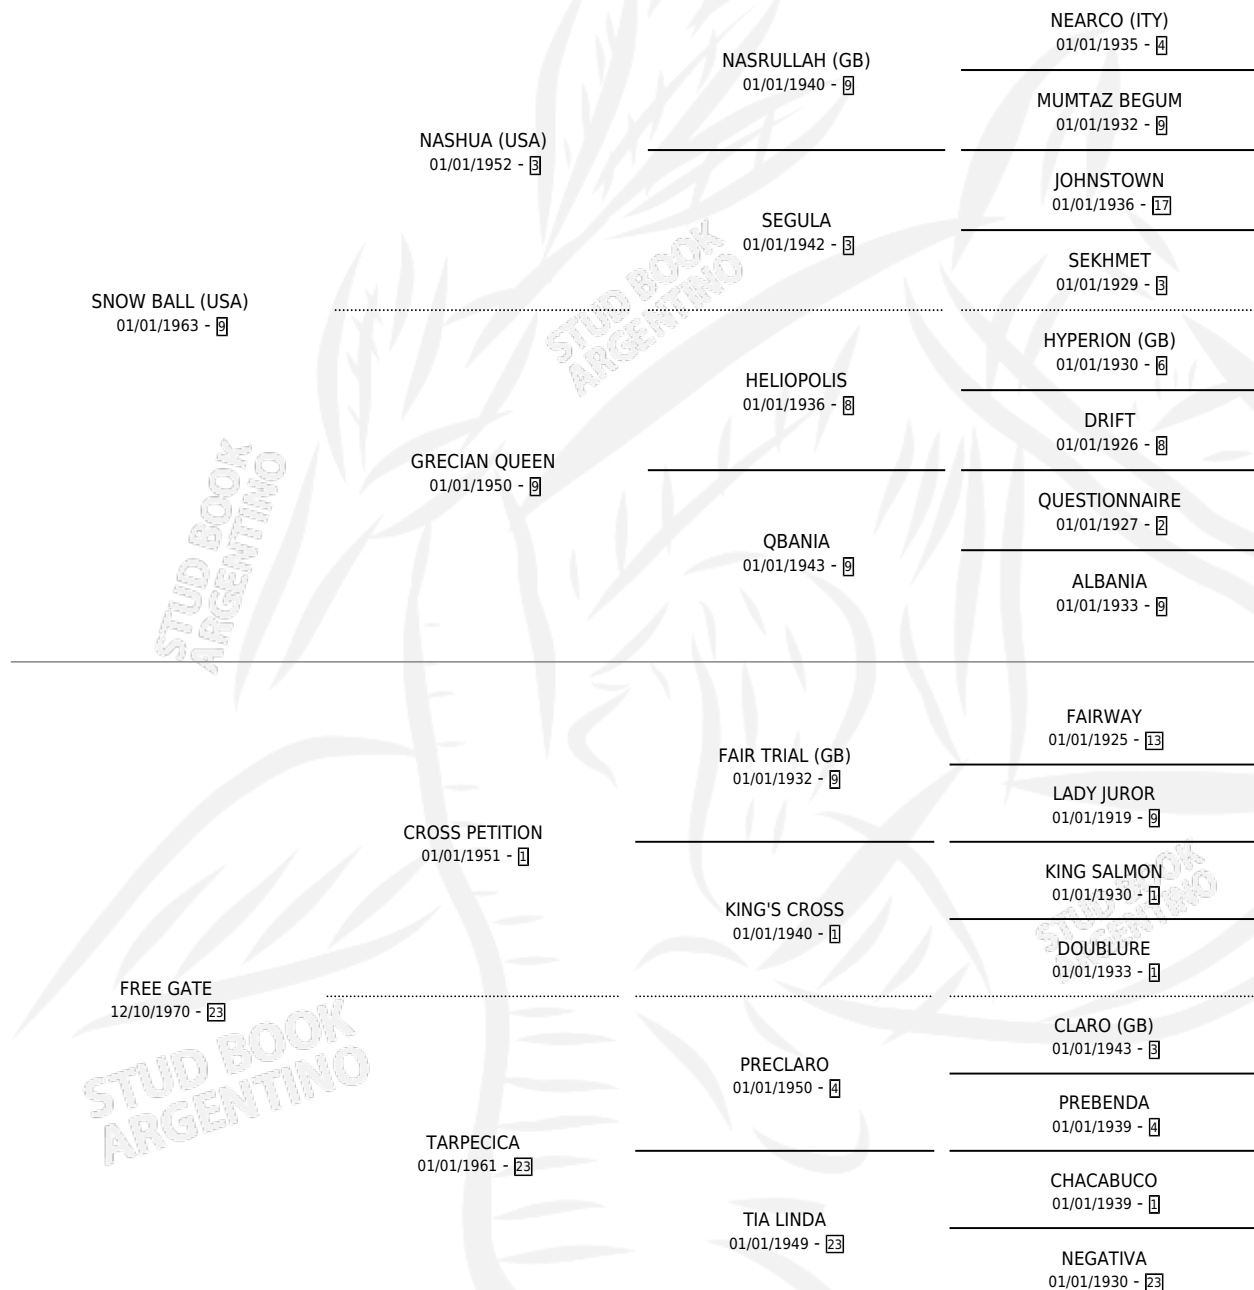

OLD GATE

por SNOW BALL (USA) y FREE GATE por CROSS PETITION

Argentina · Macho · Zaino · SP · 05/10/1976
Familia 23-a · Volumen 29

ESTADO

TIPIFICACIÓN SANGUÍNEA	X
TIPIFICACIÓN POR ADN	X
PASAPORTE	X
IDENTIFICACIÓN POR MICROCHIP	X
REPRODUCTOR	✓

Lugar de nacimiento: Campo particular

Criador: Sin dato

~

HIJOS

	MACHOS	HEMBRAS
1 NACIERON	1	0

SIN ACTUACIONES

PEDIGREE

CAMPAÑA

Solo carreras oficiales de Argentina

POR EDAD

EDAD	CC	1°	2°	3°	4°	5°	NP	CLC	CLG	CLCG1	CLGG1	IMPORTE	GANANCIA / CC
3 AÑOS	1	1	0	0	0	0	0	0	0	0	0	\$0	\$0
4 AÑOS	1	1	0	0	0	0	0	0	0	0	0	\$0	\$0
5 AÑOS	3	1	0	1	0	1	0	0	0	0	0	\$0	\$0
TOTALES	5	3	0	1	0	1	0	0	0	0	0	\$0	\$0
%		60.0%	0.0%	20.0%	0.0%	20.0%	0.0%	0.0%	0.0%	0.0%	0.0%		