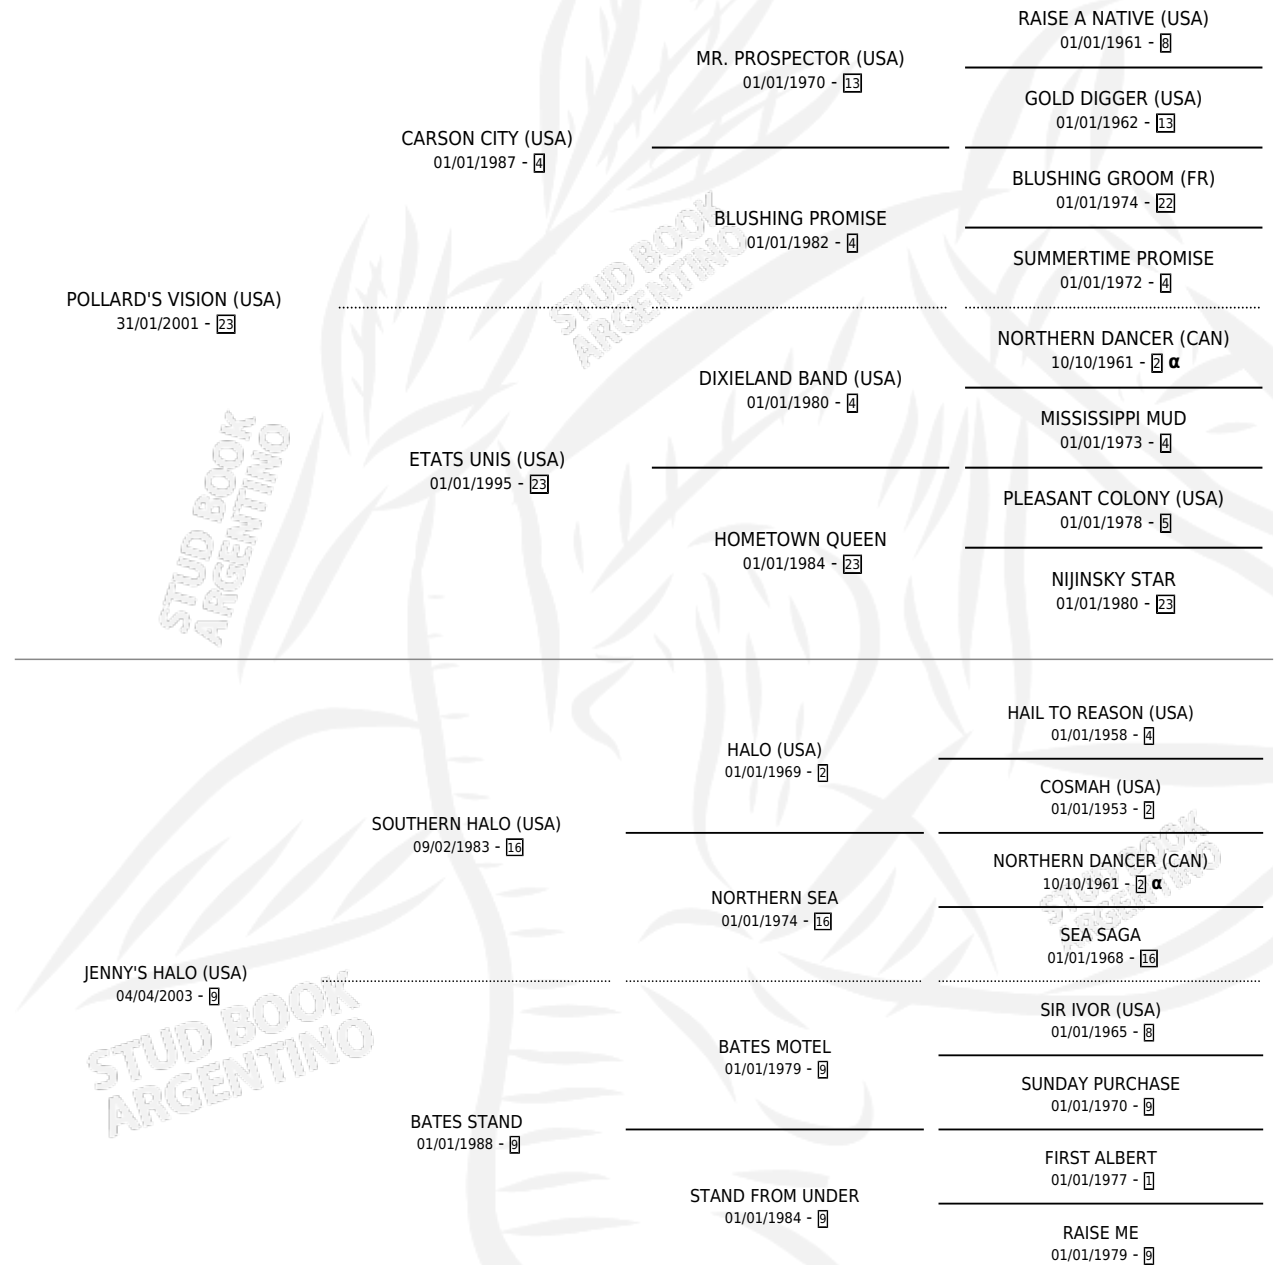

POLACA VISION

por POLLARD'S VISION (USA) y JENNY'S HALO (USA) por SOUTHERN HALO (USA)

Argentina · Hembra · Zaino · SP · 21/10/2012
Familia 9-f · Volumen 41

ESTADO

TIPIFICACIÓN SANGUÍNEA	X
TIPIFICACIÓN POR ADN	✓
PASAPORTE	✓
IDENTIFICACIÓN POR MICROCHIP	✓
REPRODUCTOR	X

Lugar de nacimiento: Estirpe De Criadores
Criador: Estirpe De Criadores

PEDIGREE

INBREEDING : α

CAMPAÑA

Solo carreras oficiales de Argentina

POR EDAD

EDAD	CC	1°	2°	3°	4°	5°	NP	CLC	CLG	CLCG1	CLGG1	IMPORTE	GANANCIA / CC
2 AÑOS	3	0	0	0	1	0	2	0	0	0	0	\$9,800	\$3,267
3 AÑOS	8	1	1	1	0	0	5	0	0	0	0	\$42,180	\$5,273
TOTALES	11	1	1	1	1	0	7	0	0	0	0	\$51,980	\$4,725
%		9.1%	9.1%	9.1%	9.1%	0.0%	63.6%	0.0%	0.0%	0.0%	0.0%		