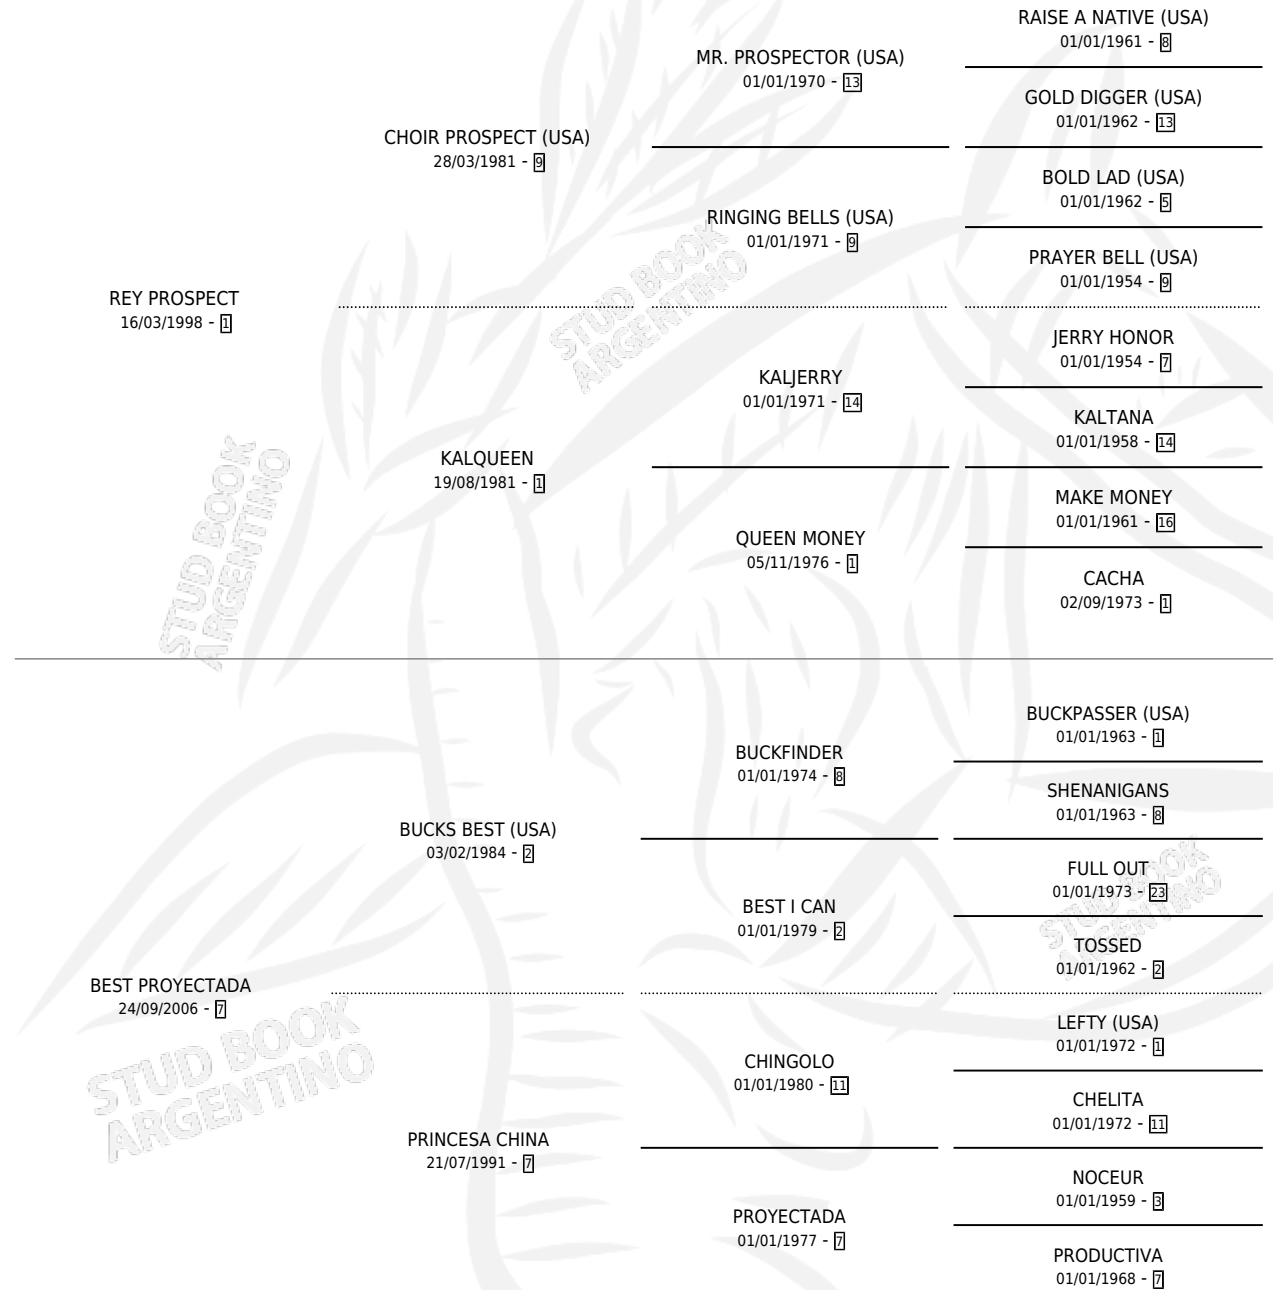

Lugar de nacimiento: Traslasierra
Criador: La Reina

~

HIJOS

	MACHOS	HEMBRAS
4 NACIERON	4	0
1 CORRIERON	1	0

SIN ACTUACIONES

PEDIGREE

S

mientos 4 / Efectividad 66.67%

PADRILLO	PRODUCTO	CRIADOR	1ER SERVICIO	ÚLTIMO SERVICIO
SAFETY CHECK (IRE)	BEST CHECK (M Z, 02/11/2025)	ETCHEVERRY SERGIO JESUS	03/11/2024	03/11/2024
REINA PROYECTADA	REINA PROYECTADA			
TOBO UN AMIGUITO	PEDRO PEDRO (M Z, 21/10/2024)	ETCHEVERRY SERGIO JESUS	01/11/2023	01/11/2023
SAFETY CHECK (IRE)	BEST CHECK (M Z, 25/10/2023)	ETCHEVERRY SERGIO JESUS	04/12/2022	25/12/2022
SAFETY CHECK (IRE)	∅		10/12/2021	10/12/2021
RERIDE (USA)	REPROYECTADO (M Z, 09/09/2021)	ETCHEVERRY SERGIO JESUS	10/10/2020	10/10/2020
DANCER HOT	∅		12/11/2018	14/11/2018