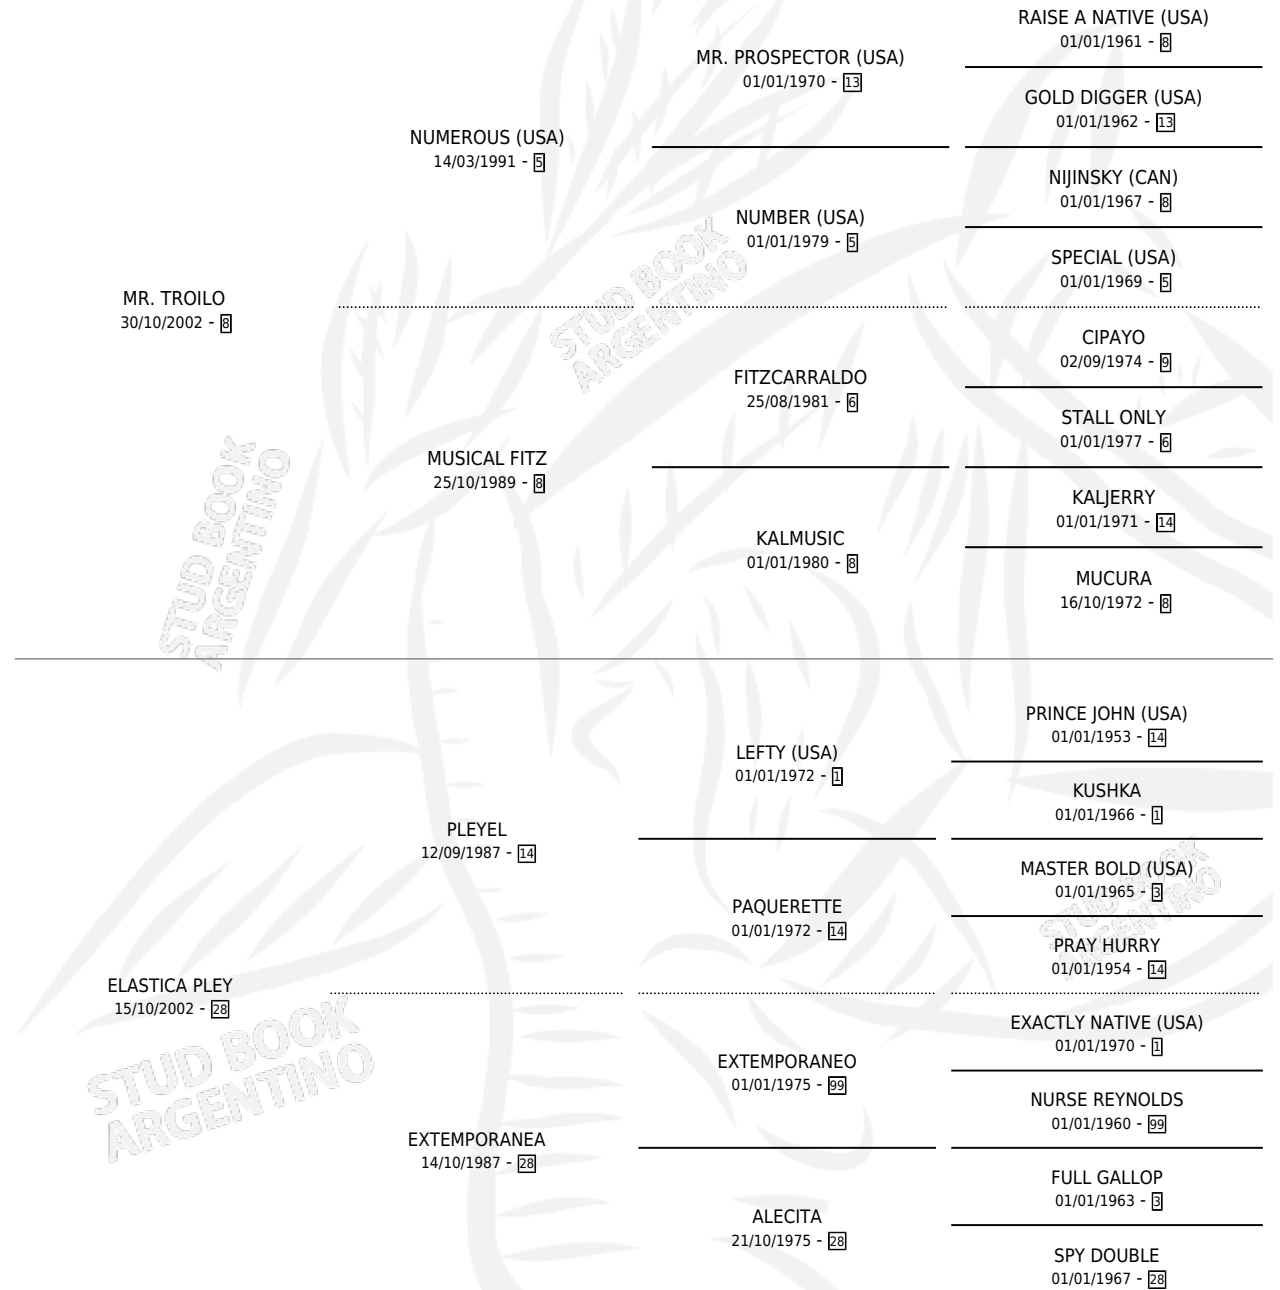

SRTA. ELASTICA

por MR. TROILO y ELASTICA PLEY por PLEYEL

Argentina · Hembra · Zaino · SP · 01/11/2012
Familia 28 · Volumen 41

ESTADO

TIPIFICACIÓN SANGUÍNEA	X
TIPIFICACIÓN POR ADN	X
PASAPORTE	X
IDENTIFICACIÓN POR MICROCHIP	X
REPRODUCTOR	X

Lugar de nacimiento: Las Cuatro Reinas

Criador: Sin dato

PEDIGREE

SRTA. ELASTICA

Datos oficiales del Stud Book Argentino

Documento generado el 05/05/2026

studbook.org.ar