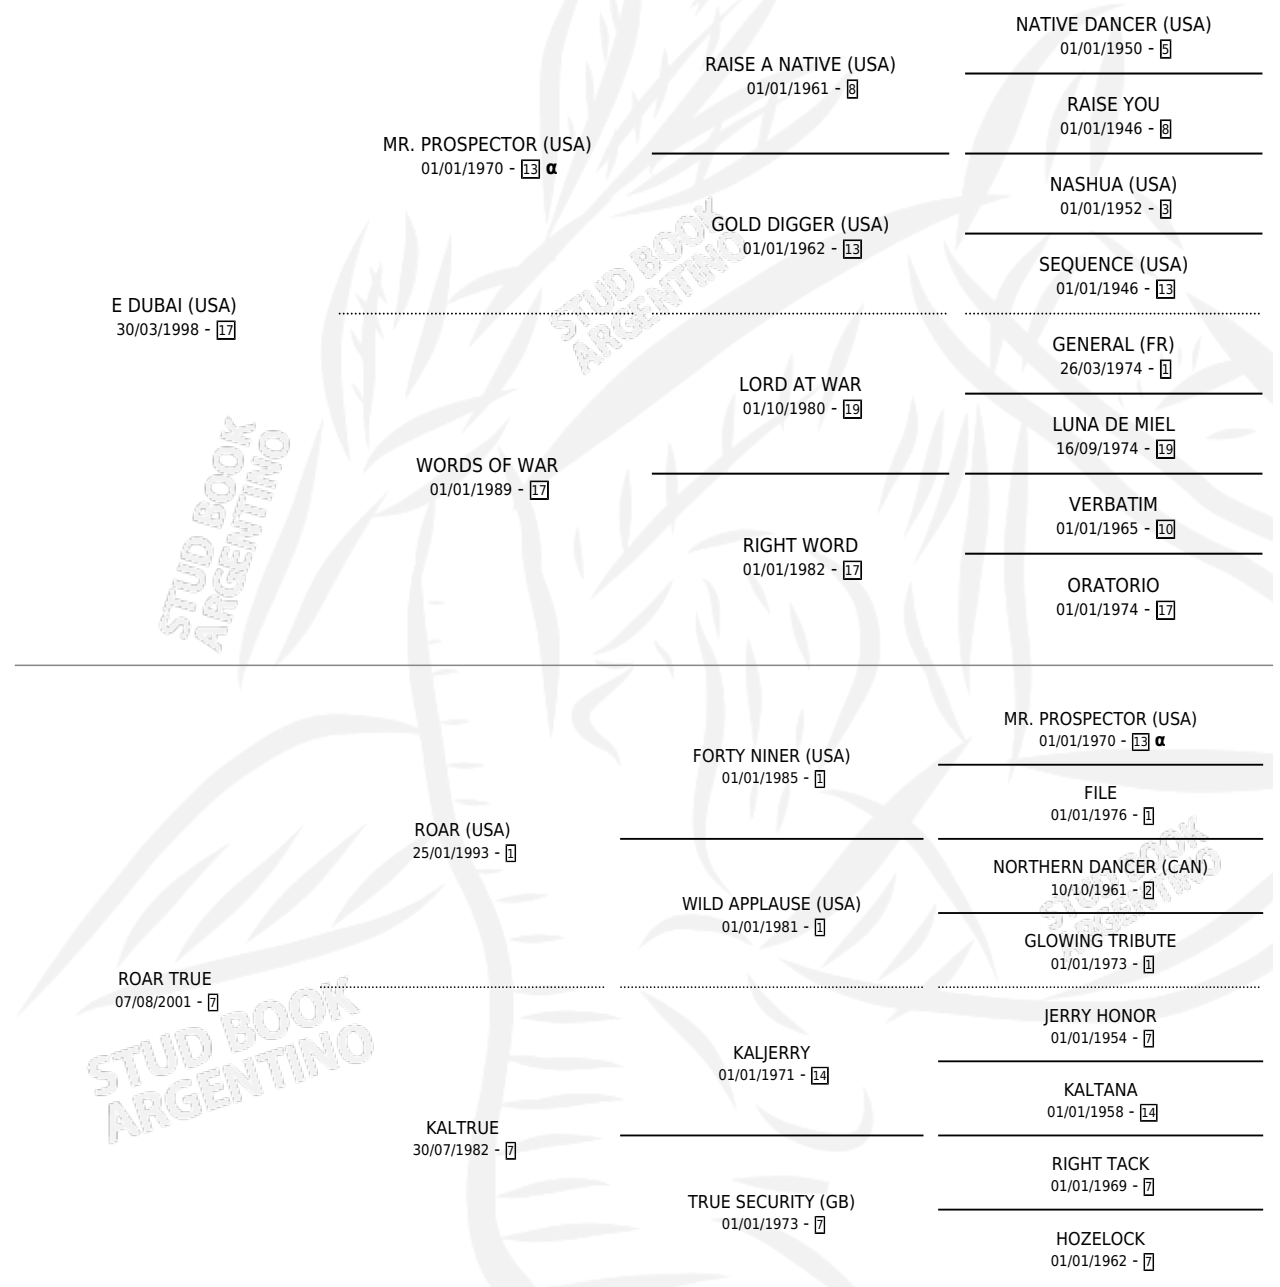

E TRUE

PEDIGREE

por E DUBAI (USA) y ROAR TRUE por ROAR (USA)

Argentina · Macho · Zaino · SP · 23/07/2012
Familia 7 · Volumen 41

ESTADO

TIPIFICACIÓN SANGUÍNEA	X
TIPIFICACIÓN POR ADN	✓
PASAPORTE	✓
IDENTIFICACIÓN POR MICROCHIP	✓
REPRODUCTOR	X

Lugar de nacimiento: Penco Hue
Criador: Valle Cesar Demetrio y Dufaur Patricio

INBREEDING : α

E TRUE

Datos oficiales del Stud Book Argentino

Documento generado el 02/05/2026

studbook.org.ar