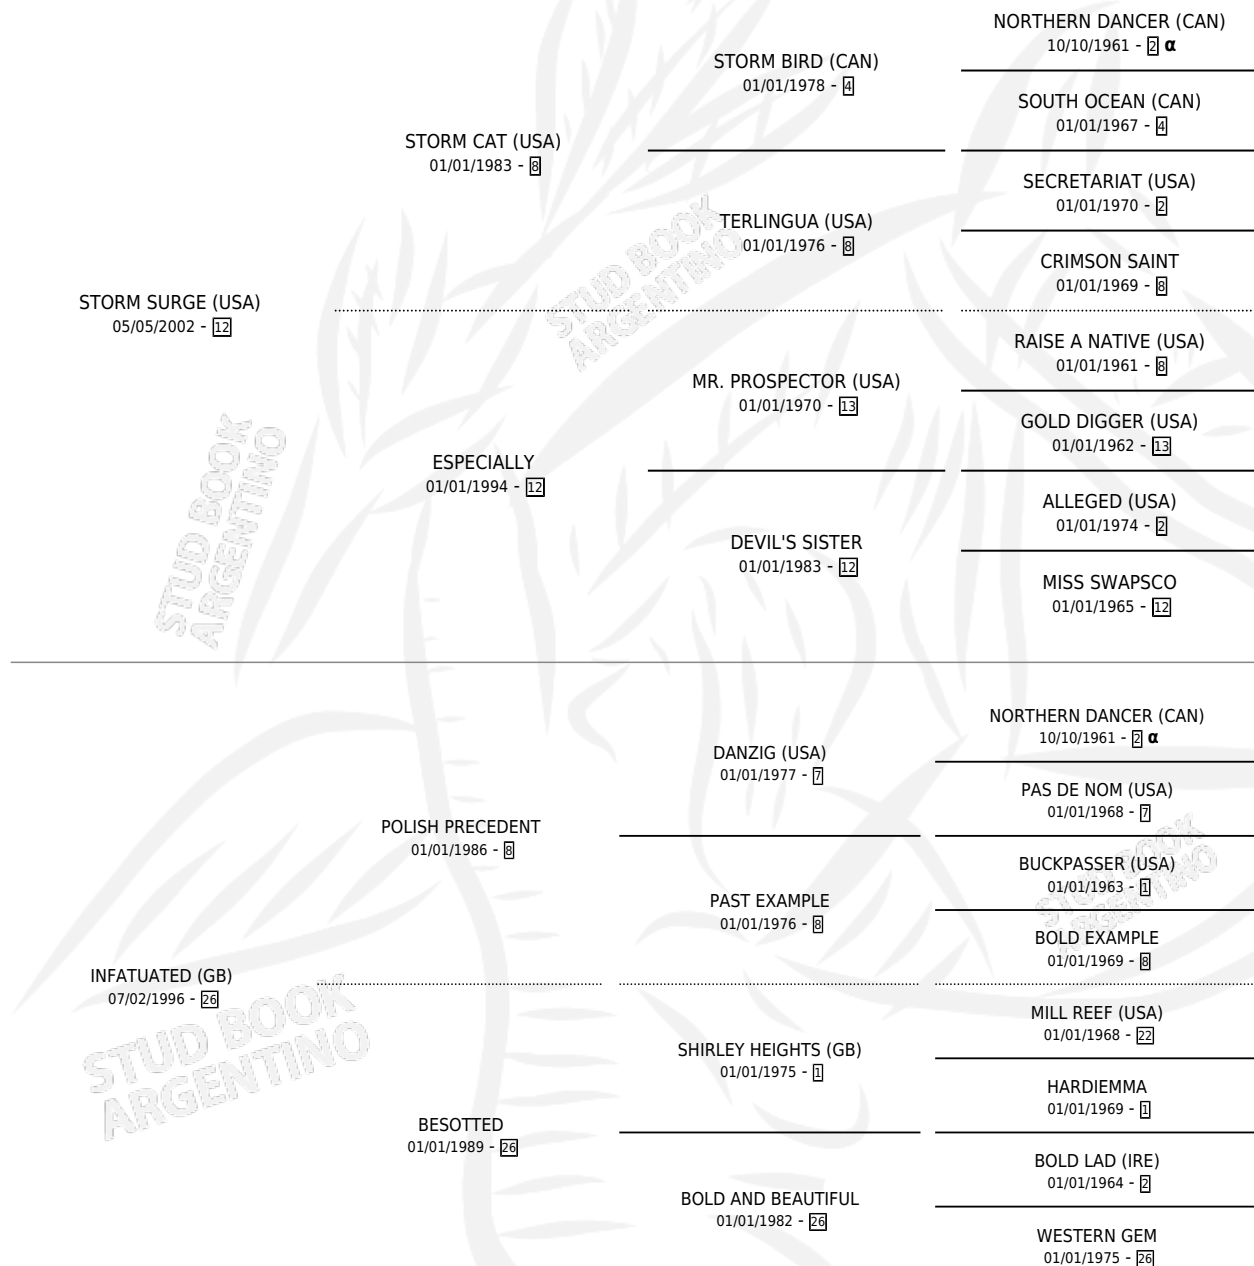

TORMENTA INFARTANTE

por **STORM SURGE (USA)** y **INFATUATED (GB)** por **POLISH PRECEDENT**

Argentina · Hembra · Zaino · SP · 26/08/2012
Familia 26 · Volumen 41

ESTADO

TIPIFICACIÓN SANGUÍNEA	X
TIPIFICACIÓN POR ADN	✓
PASAPORTE	✓
IDENTIFICACIÓN POR MICROCHIP	✓
REPRODUCTOR	X

Lugar de nacimiento: Penco Hue
Criador: Valle Cesar Demetrio y Dufaur Patricio

PEDIGREE

INBREEDING : α

CAMPAÑA

Solo carreras oficiales de Argentina

POR EDAD

EDAD	CC	1°	2°	3°	4°	5°	NP	CLC	CLG	CLCG1	CLGG1	IMPORTE	GANANCIA / CC
3 AÑOS	10	1	2	0	2	0	5	0	0	0	0	\$88,750	\$8,875
4 AÑOS	3	0	1	0	0	0	2	0	0	0	0	\$15,750	\$5,250
TOTALES	13	1	3	0	2	0	7	0	0	0	0	\$104,500	\$8,038
%		7.7%	23.1%	0.0%	15.4%	0.0%	53.8%	0.0%	0.0%	0.0%	0.0%		

Ganadora en Palermo - \$104,500, a los 3 años.

POR DISTANCIA

HIPODROMO	CC	1°	2°	3°	4°	5°	NP	CLC	CLG	CLCG1	CLGG1	IMPORTE
PALERMO	12	1	3	0	2	0	6	0	0	0	0	\$104,500
1200 MTS	5	0	1	0	0	0	4	0	0	0	0	\$15,400
1000 MTS	2	0	1	0	0	0	1	0	0	0	0	\$15,750
1600 MTS	1	0	0	0	0	0	1	0	0	0	0	\$0
1400 MTS	3	1	1	0	1	0	0	0	0	0	0	\$68,950
1100 MTS	1	0	0	0	1	0	0	0	0	0	0	\$4,400
SAN ISIDRO	1	0	0	0	0	0	1	0	0	0	0	\$0
1400 MTS	1	0	0	0	0	0	1	0	0	0	0	\$0