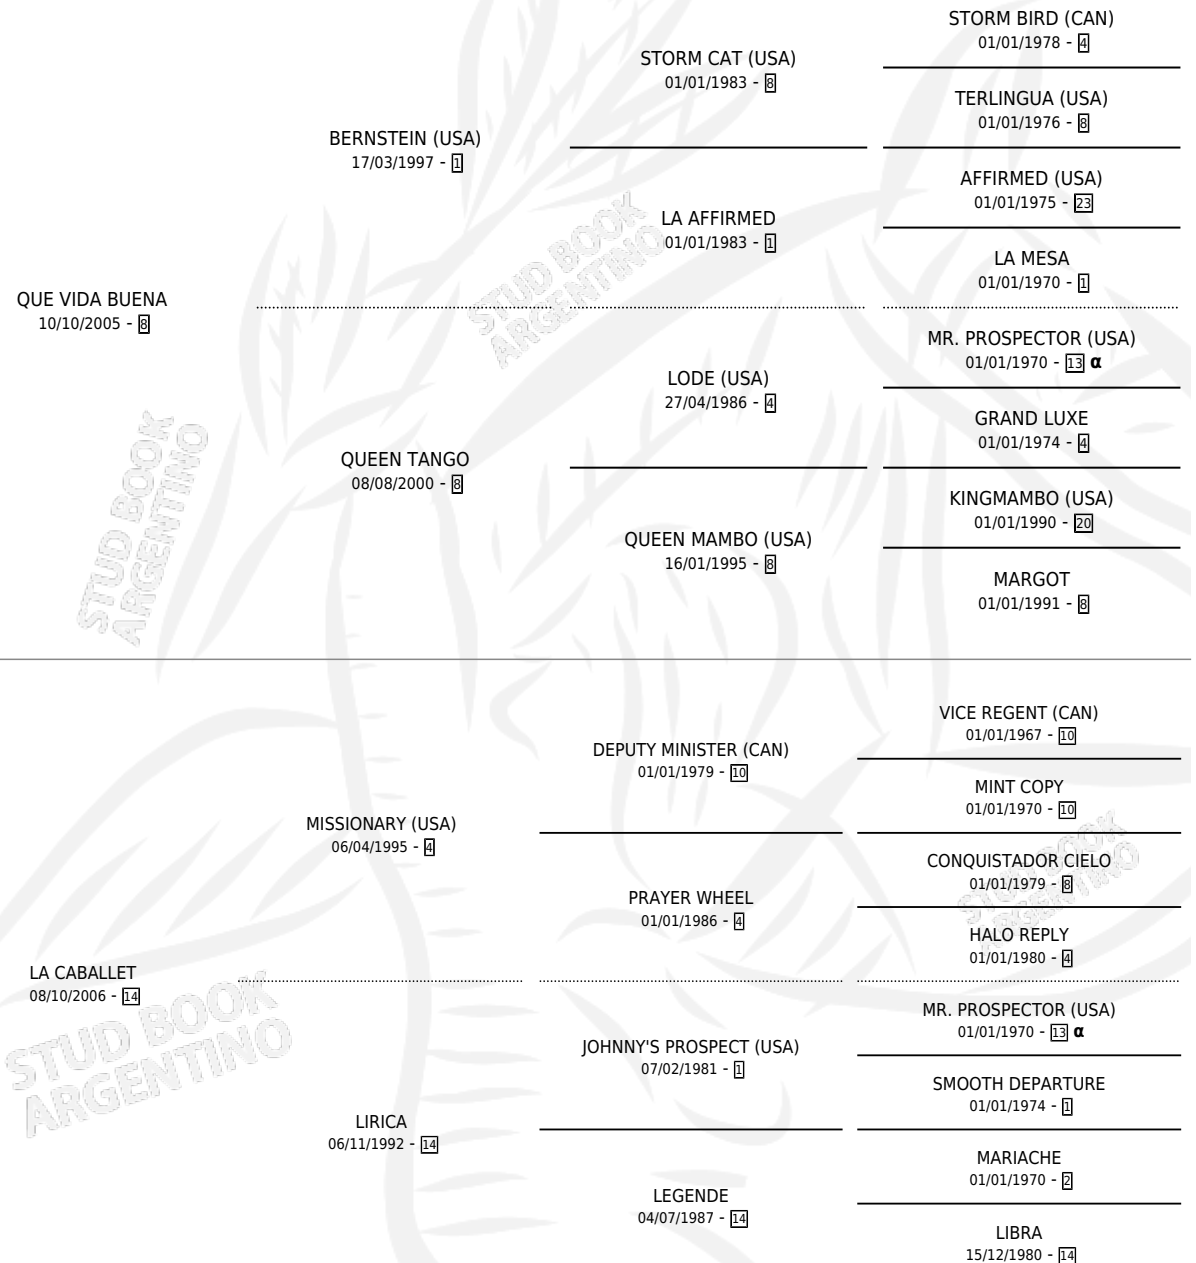

SVEIN

por **QUE VIDA BUENA** y **LA CABALLET** por **MISSIONARY**
(USA)

Argentina · Macho · Zaino · SP · 27/09/2012
Familia 14-e · Volumen 41

ESTADO

TIPIFICACIÓN SANGUÍNEA	X
TIPIFICACIÓN POR ADN	✓
PASAPORTE	✓
IDENTIFICACIÓN POR MICROCHIP	✓
REPRODUCTOR	X

Lugar de nacimiento: Don Florentino
Criador: Trucco Juan Jose

PEDIGREE

INBREEDING : α

CAMPAÑA

Solo carreras oficiales de Argentina

POR EDAD

EDAD	CC	1°	2°	3°	4°	5°	NP	CLC	CLG	CLCG1	CLGG1	IMPORTE	GANANCIA / CC
5 AÑOS	6	1	1	4	0	0	0	0	0	0	0	\$164,150	\$27,358
TOTALES	6	1	1	4	0	0	0	0	0	0	0	\$164,150	\$27,358
%		16.7%	16.7%	66.7%	0.0%	0.0%	0.0%	0.0%	0.0%	0.0%	0.0%		

Ganador en San Isidro - \$164,150, a los 5 años.

POR DISTANCIA

HIPODROMO	CC	1°	2°	3°	4°	5°	NP	CLC	CLG	CLCG1	CLGG1	IMPORTE
SAN ISIDRO	5	1	1	3	0	0	0	0	0	0	0	\$146,150
1200 MTS	1	1	0	0	0	0	0	0	0	0	0	\$73,000
1400 MTS	4	0	1	3	0	0	0	0	0	0	0	\$73,150
PALERMO	1	0	0	1	0	0	0	0	0	0	0	\$18,000
1400 MTS	1	0	0	1	0	0	0	0	0	0	0	\$18,000