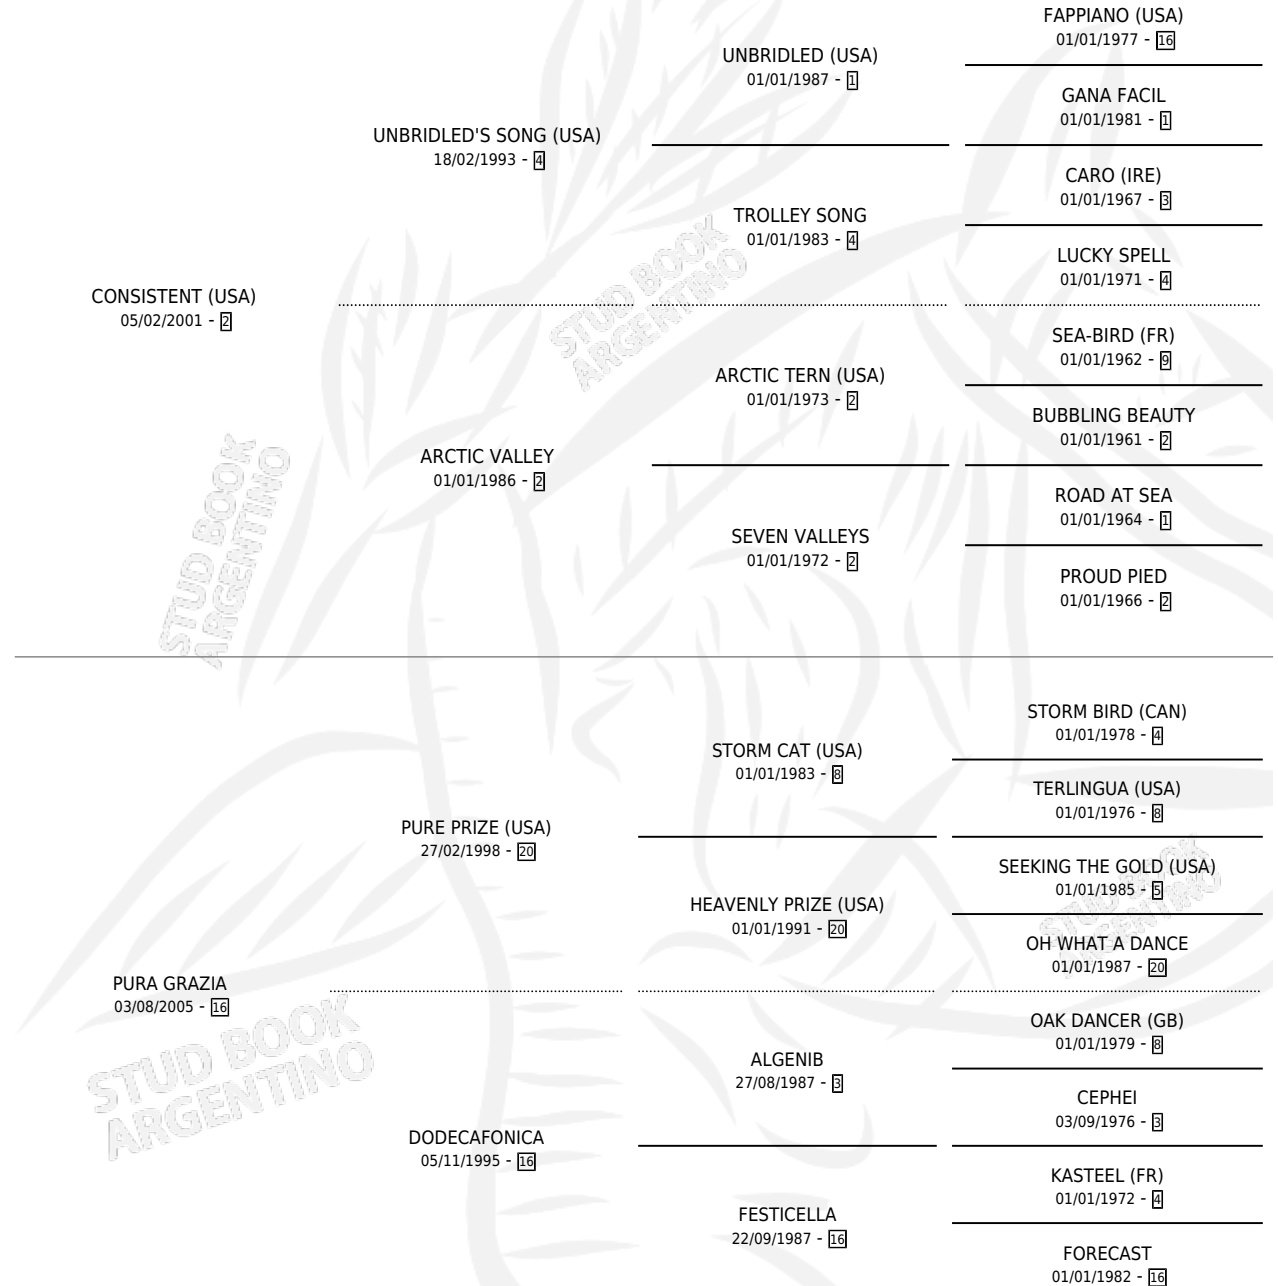

CON GRAZIA

por **CONSISTENT (USA)** y **PURA GRAZIA** por **PURE PRIZE (USA)**

Argentina · Hembra · Tordillo · SP · 11/11/2012
Familia 16-e · Volumen 41

ESTADO

TIPIFICACIÓN SANGUÍNEA	X
TIPIFICACIÓN POR ADN	✓
PASAPORTE	✓
IDENTIFICACIÓN POR MICROCHIP	✓
REPRODUCTOR	✓

Lugar de nacimiento: Las Niñas
Criador: Videla Adrian Eduardo

~

HIJOS

	MACHOS	HEMBRAS
2 NACIERON	2	0
SIN ACTUACIONES		

PEDIGREE

CAMPAÑA

Solo carreras oficiales de Argentina

POR EDAD

Ganadora en La Plata - \$159,894, a los 4 años.

POR DISTANCIA

HIPODROMO	CC	1°	2°	3°	4°	5°	NP	CLC	CLG	CLCG1	CLGG1	IMPORTE
SAN ISIDRO	1	0	0	0	0	0	1	0	0	0	0	\$0
1200 MTS	1	0	0	0	0	0	1	0	0	0	0	\$0
LA PLATA	6	1	1	1	1	0	2	0	0	0	0	\$159,894
1100 MTS	3	0	0	1	1	0	1	0	0	0	0	\$27,636
1000 MTS	3	1	1	0	0	0	1	0	0	0	0	\$132,258
PALERMO	1	0	0	0	0	0	1	0	0	0	0	\$0
1200 MTS	1	0	0	0	0	0	1	0	0	0	0	\$0