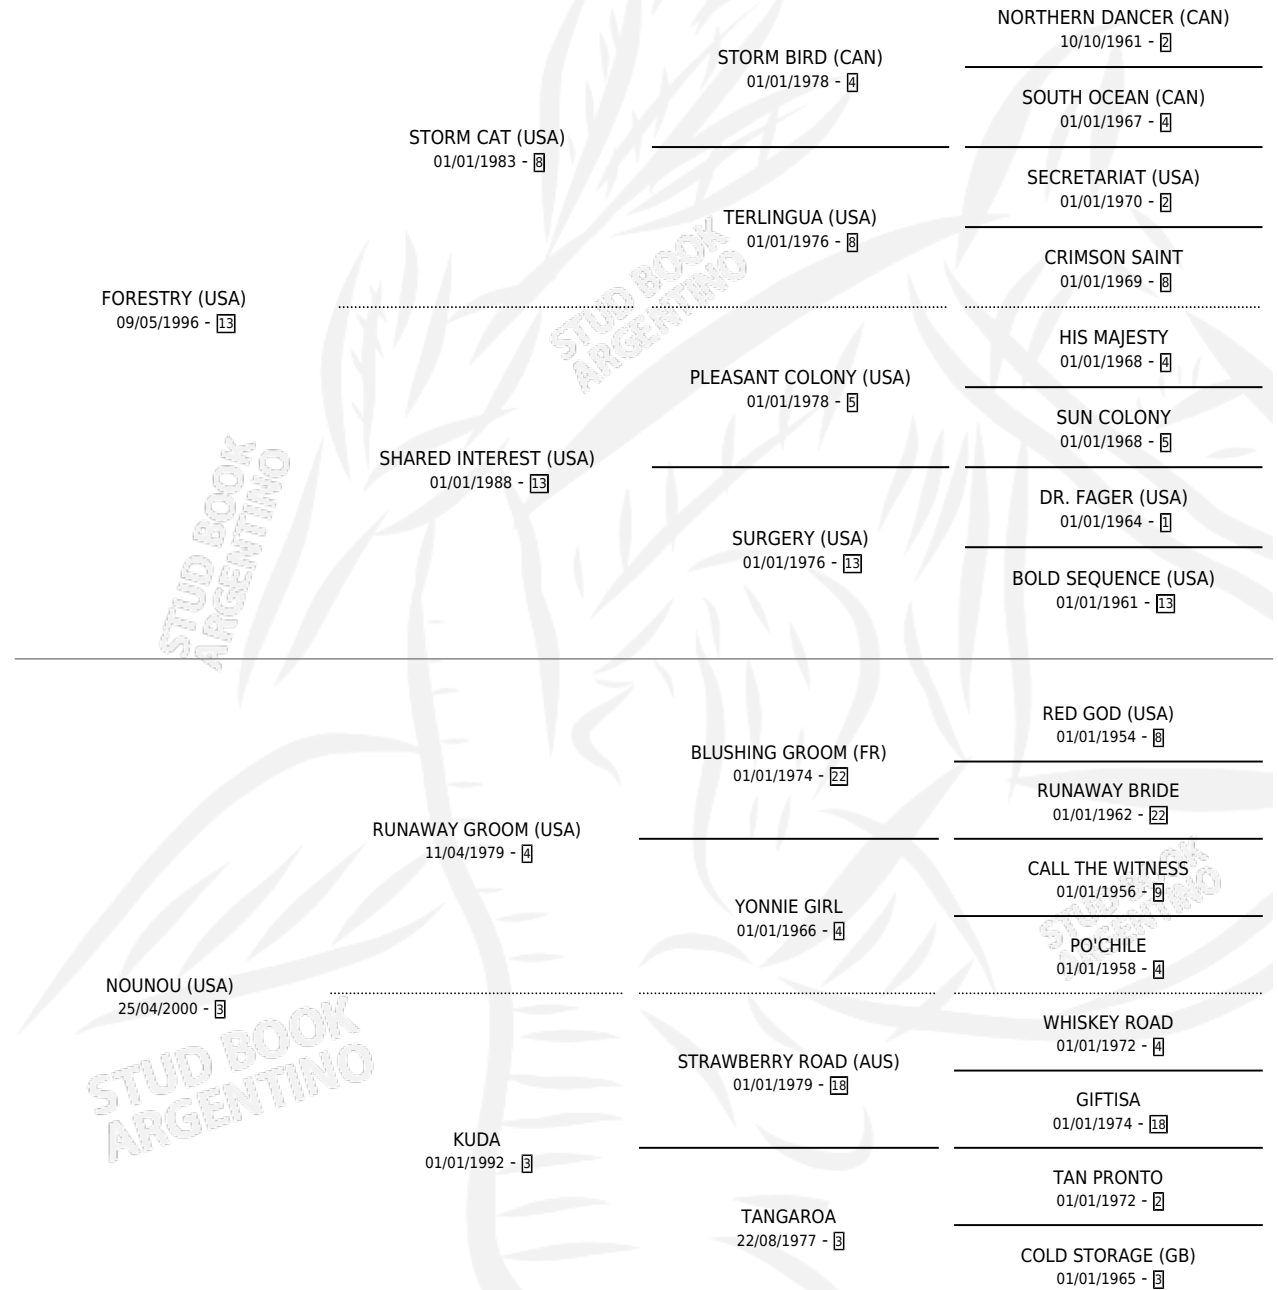

NOU FORESTRY

por FORESTRY (USA) y NOUNOU (USA) por RUNAWAY GROOM (USA)

Argentina · Macho · Alazan · SP · 14/08/2012
Familia 3-m · Volumen 41

ESTADO

TIPIFICACIÓN SANGUÍNEA	X
TIPIFICACIÓN POR ADN	✓
PASAPORTE	✓
IDENTIFICACIÓN POR MICROCHIP	✓
REPRODUCTOR	X

Lugar de nacimiento: Principal
Criador: Benedit Ignacio

PEDIGREE

CAMPAÑA

Solo carreras oficiales de Argentina

POR EDAD

EDAD	CC	1°	2°	3°	4°	5°	NP	CLC	CLG	CLCG1	CLGG1	IMPORTE	GANANCIA / CC
5 AÑOS	2	0	0	0	0	0	2	0	0	0	0	\$0	\$0
TOTALES	2	0	0	0	0	0	2	0	0	0	0	\$0	\$0
%		0.0%	0.0%	0.0%	0.0%	0.0%	100%	0.0%	0.0%	0.0%	0.0%		