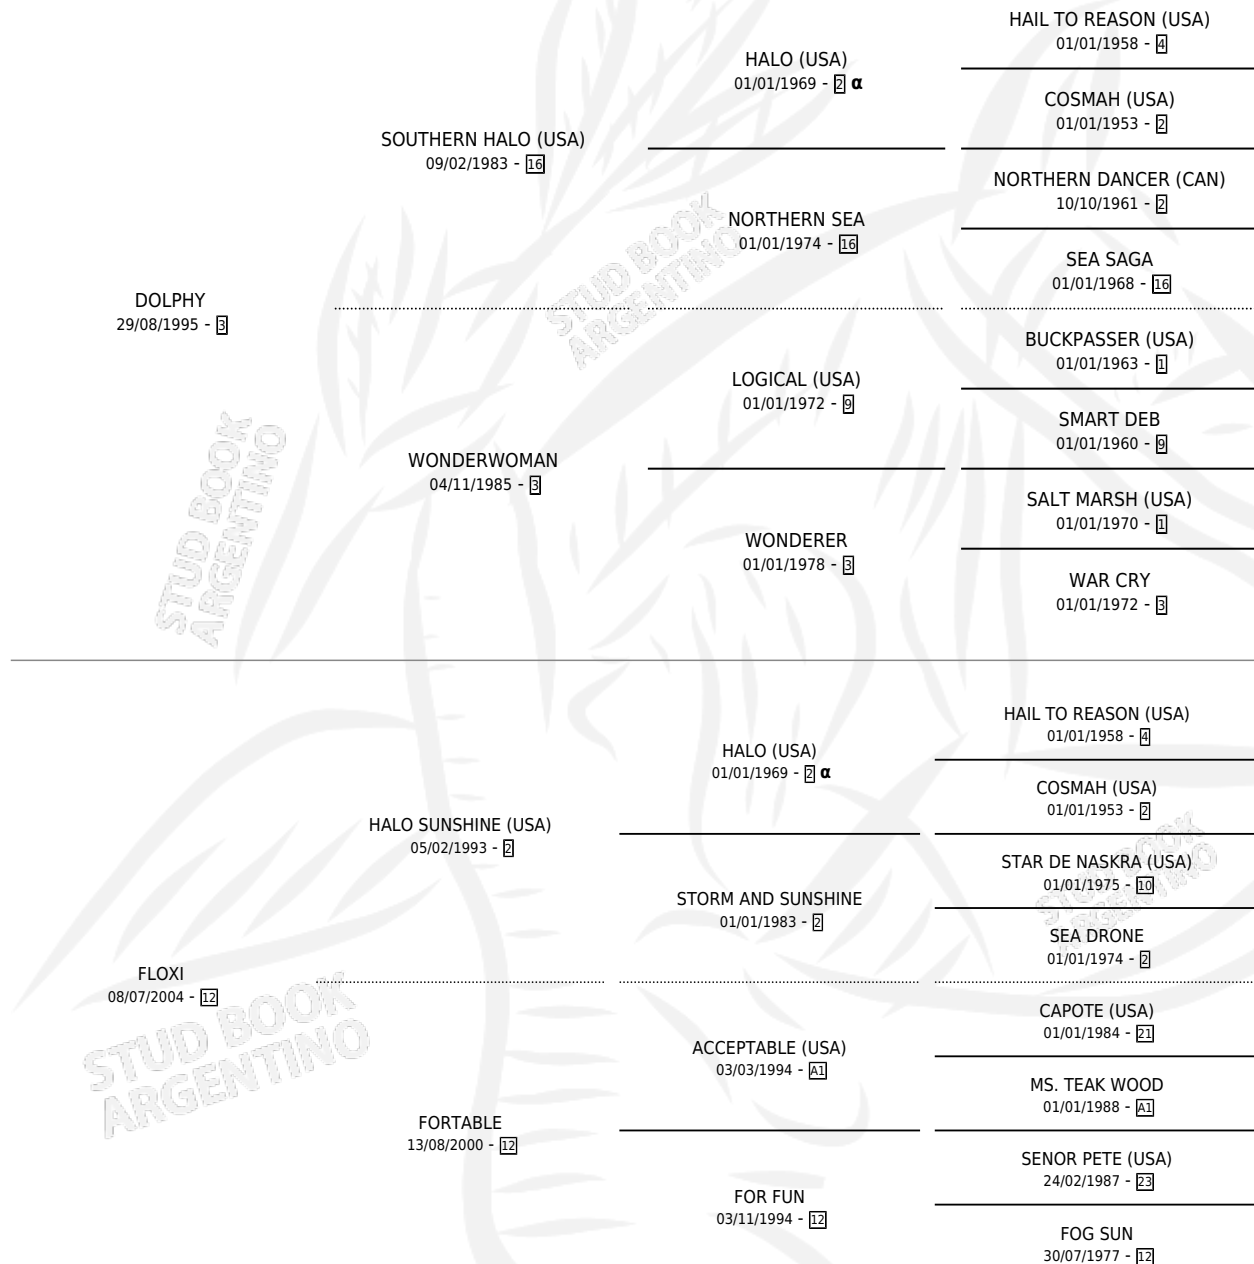

FLOXI DOLPHY

por DOLPHY y FLOXI por HALO SUNSHINE (USA)

Argentina · Macho · Alazan · SP · 01/11/2012
Familia 12-d · Volumen 41

ESTADO

TIPIFICACIÓN SANGUÍNEA	X
TIPIFICACIÓN POR ADN	X
PASAPORTE	X
IDENTIFICACIÓN POR MICROCHIP	X
REPRODUCTOR	X

Lugar de nacimiento: Principal
Criador: Salvatori Ricardo Julio

PEDIGREE

INBREEDING : α

FLOXI DOLPHY

Datos oficiales del Stud Book Argentino

Documento generado el 02/05/2026

studbook.org.ar