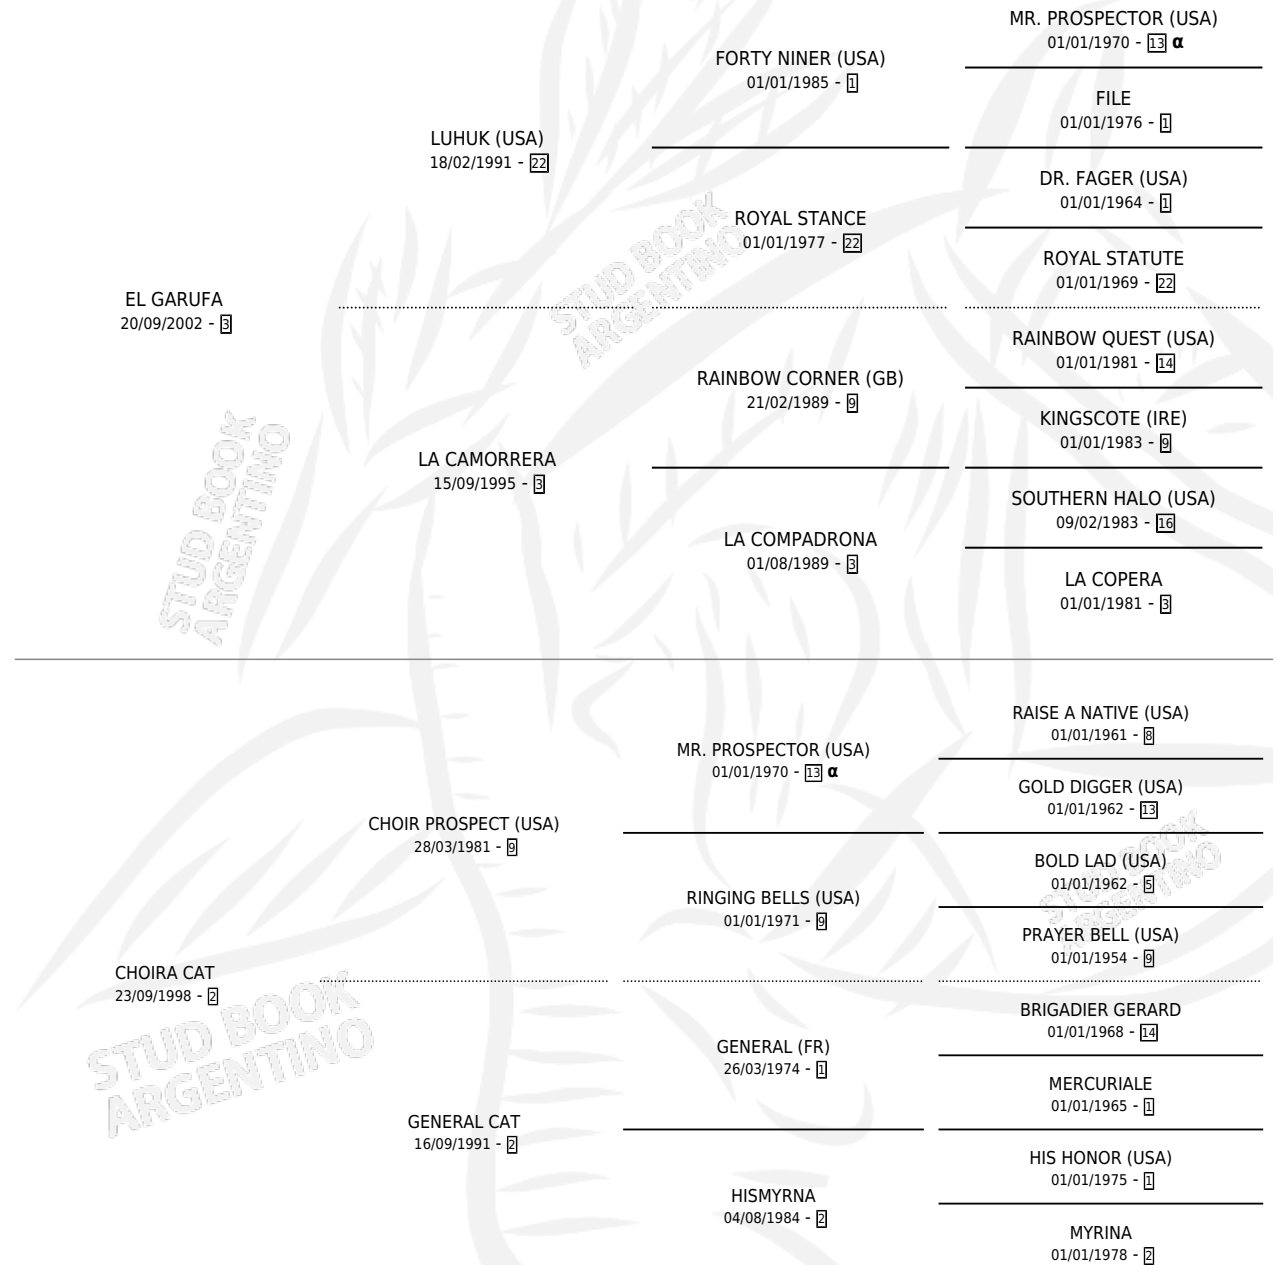

GARU CAT

por EL GARUFA y CHOIRA CAT por CHOIR PROSPECT (USA)

Argentina · Hembra · Alazan · SP · 06/12/2012
Familia 2-f · Volumen 41

ESTADO

TIPIFICACIÓN SANGUÍNEA	X
TIPIFICACIÓN POR ADN	✓
PASAPORTE	✓
IDENTIFICACIÓN POR MICROCHIP	✓
REPRODUCTOR	X

Lugar de nacimiento: Los Bayos
Criador: Badiola Pablo Jose

PEDIGREE

INBREEDING : α

CAMPAÑA

Solo carreras oficiales de Argentina

POR EDAD

EDAD	CC	1°	2°	3°	4°	5°	NP	CLC	CLG	CLCG1	CLGG1	IMPORTE	GANANCIA / CC
4 AÑOS	4	0	0	0	0	0	4	0	0	0	0	\$0	\$0
TOTALES	4	0	0	0	0	0	4	0	0	0	0	\$0	\$0
%		0.0%	0.0%	0.0%	0.0%	0.0%	100%	0.0%	0.0%	0.0%	0.0%		