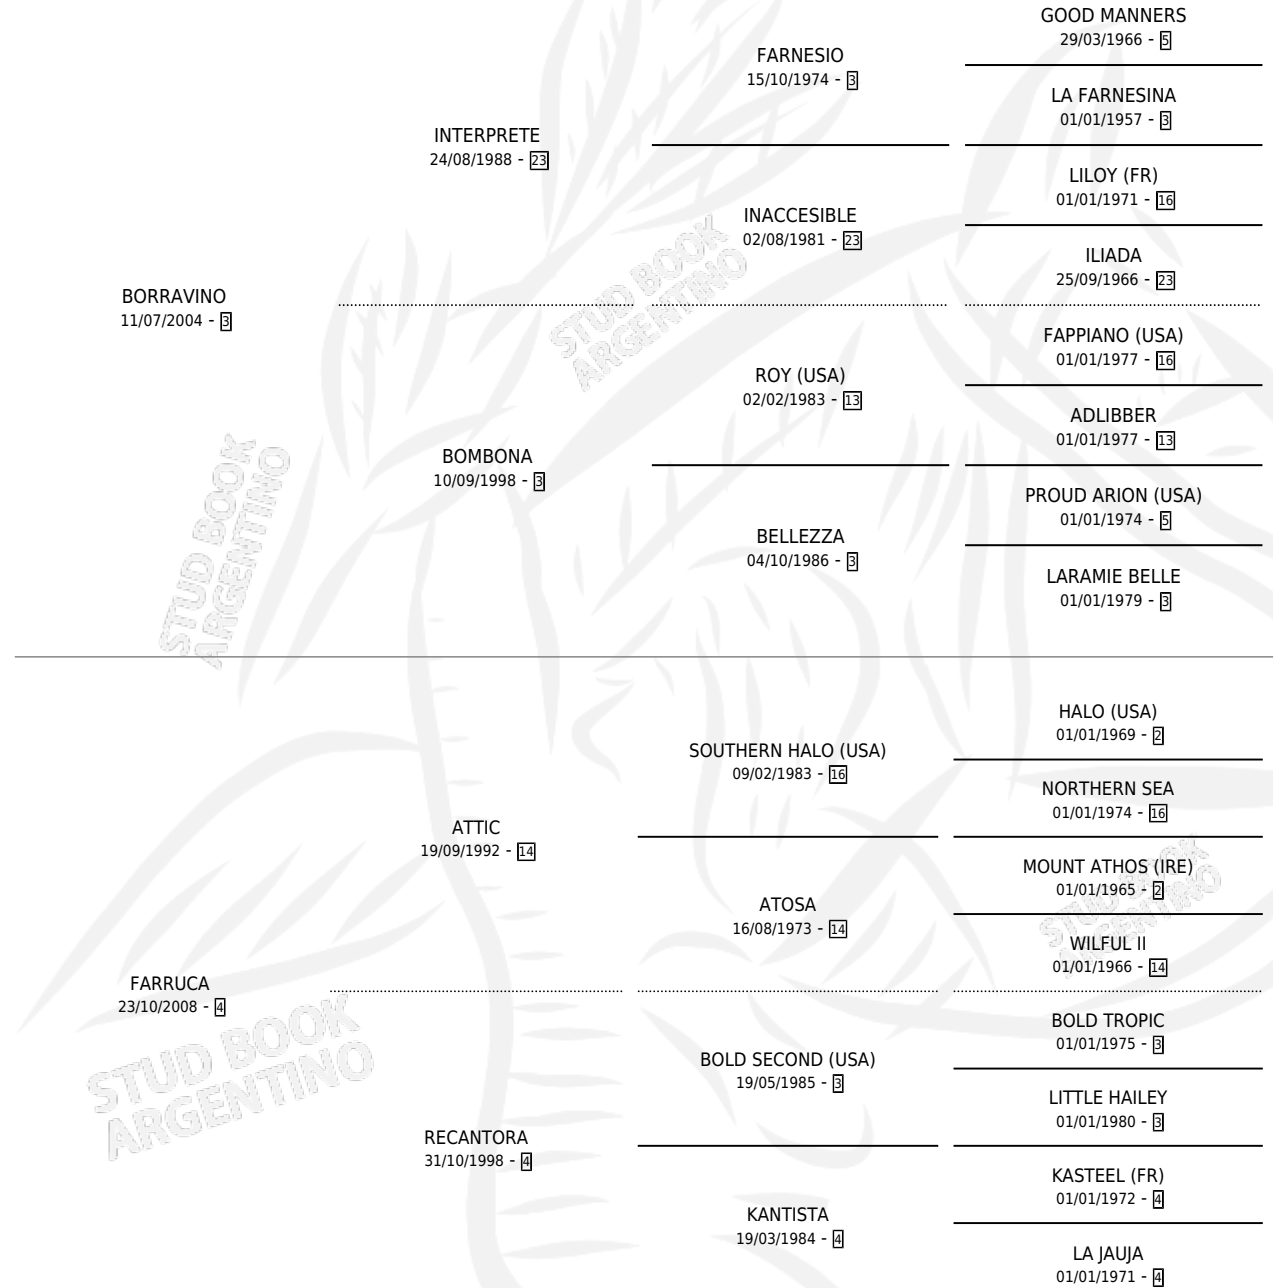

PETER SANT

por BORRAVINO y FARRUCA por ATTIC

Argentina · Macho · Zaino · SP · 10/12/2012
Familia 4-b · Volumen 41

ESTADO

TIPIFICACIÓN SANGUÍNEA	X
TIPIFICACIÓN POR ADN	✓
PASAPORTE	✓
IDENTIFICACIÓN POR MICROCHIP	✓
REPRODUCTOR	X

Lugar de nacimiento: Euzkadi

Criador: Brost Ector Feliciano

PEDIGREE

CAMPAÑA

Solo carreras oficiales de Argentina

POR EDAD

EDAD	CC	1°	2°	3°	4°	5°	NP	CLC	CLG	CLCG1	CLGG1	IMPORTE	GANANCIA / CC
3 AÑOS	6	0	1	3	1	0	1	0	0	0	0	\$103,800	\$17,300
4 AÑOS	2	0	0	0	0	0	2	0	0	0	0	\$0	\$0
TOTALES	8	0	1	3	1	0	3	0	0	0	0	\$103,800	\$12,975
%		0.0%	12.5%	37.5%	12.5%	0.0%	37.5%	0.0%	0.0%	0.0%	0.0%		