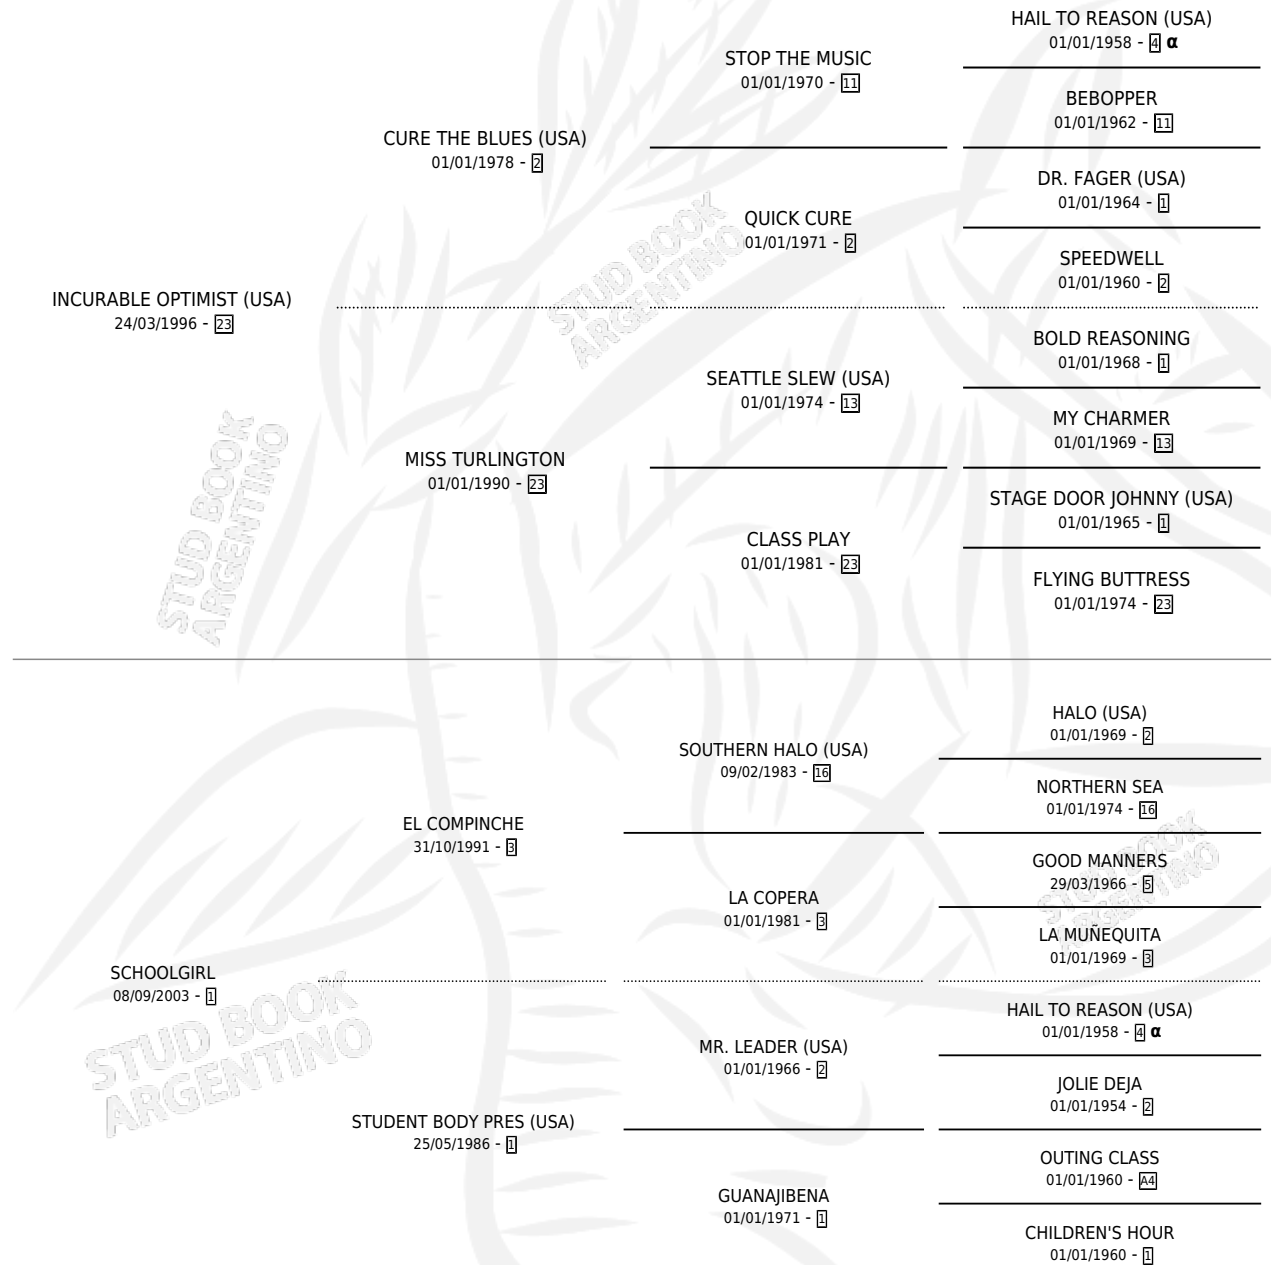

CHICA OPTIMISTA

por **INCURABLE OPTIMIST (USA)** y **SCHOOLGIRL** por **EL COMPINCHE**

Argentina · Hembra · Alazan · SP · 18/10/2012
Familia 1-p · Volumen 41

ESTADO

TIPIFICACIÓN SANGUÍNEA	X
TIPIFICACIÓN POR ADN	✓
PASAPORTE	✓
IDENTIFICACIÓN POR MICROCHIP	✓
REPRODUCTOR	✓

Lugar de nacimiento: El Paraiso
Criador: Ayosa Horacio Antonio

~

HIJOS

	MACHOS	HEMBRAS
4 NACIERON	2	2
2 CORRIERON	1	1
1 GANARON	0	1
0 GANADORES CL	0 GANADORES GR	0 GANADORES G1

PEDIGREE

INBREEDING : α

CAMPAÑA

Solo carreras oficiales de Argentina

POR EDAD

EDAD	CC	1°	2°	3°	4°	5°	NP	CLC	CLG	CLCG1	CLGG1	IMPORTE	GANANCIA / CC
3 AÑOS	6	0	0	0	0	1	5	0	0	0	0	\$2,520	\$420
TOTALES	6	0	0	0	0	1	5	0	0	0	0	\$2,520	\$420
%		0.0%	0.0%	0.0%	0.0%	16.7%	83.3%	0.0%	0.0%	0.0%	0.0%		