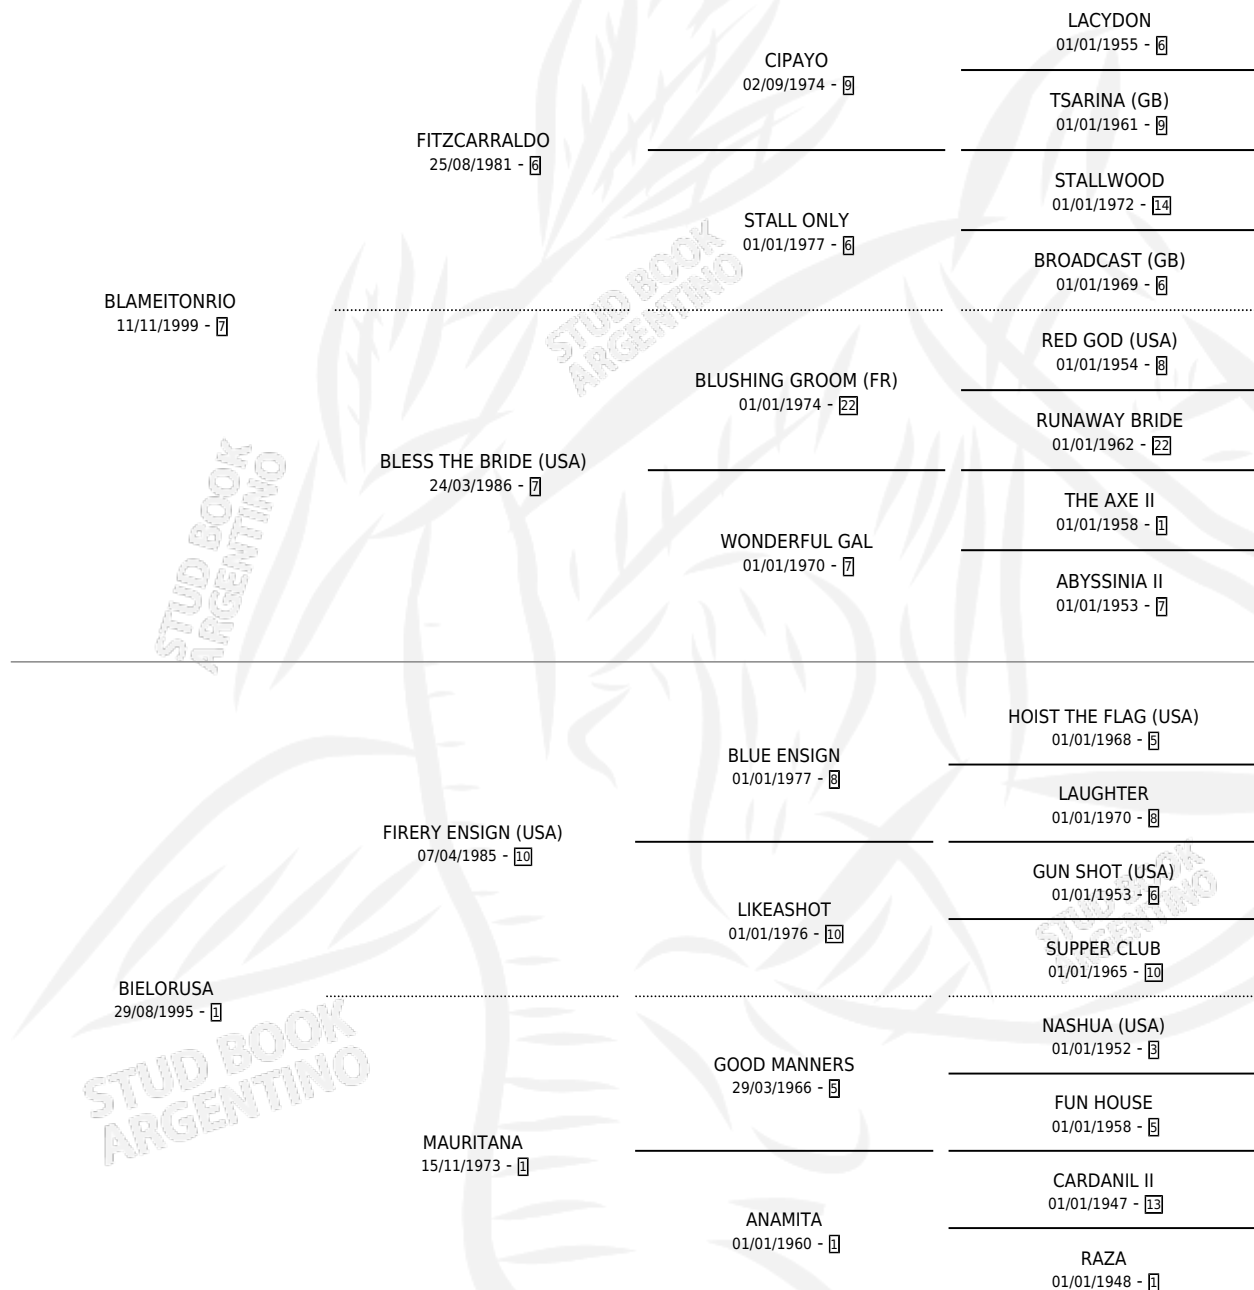

BOCA DU LOBO

por **BLAMEITONRIO** y **BIELORUSA** por **FIRERY ENSIGN**
(USA)

Argentina · Hembra · Tordillo · SP · 28/10/2012
Familia 1-e · Volumen 41

ESTADO

TIPIFICACIÓN SANGUÍNEA	X
TIPIFICACIÓN POR ADN	X
PASAPORTE	X
IDENTIFICACIÓN POR MICROCHIP	X
REPRODUCTOR	X

Lugar de nacimiento: Nimanor
Criador: Nimanor

PEDIGREE