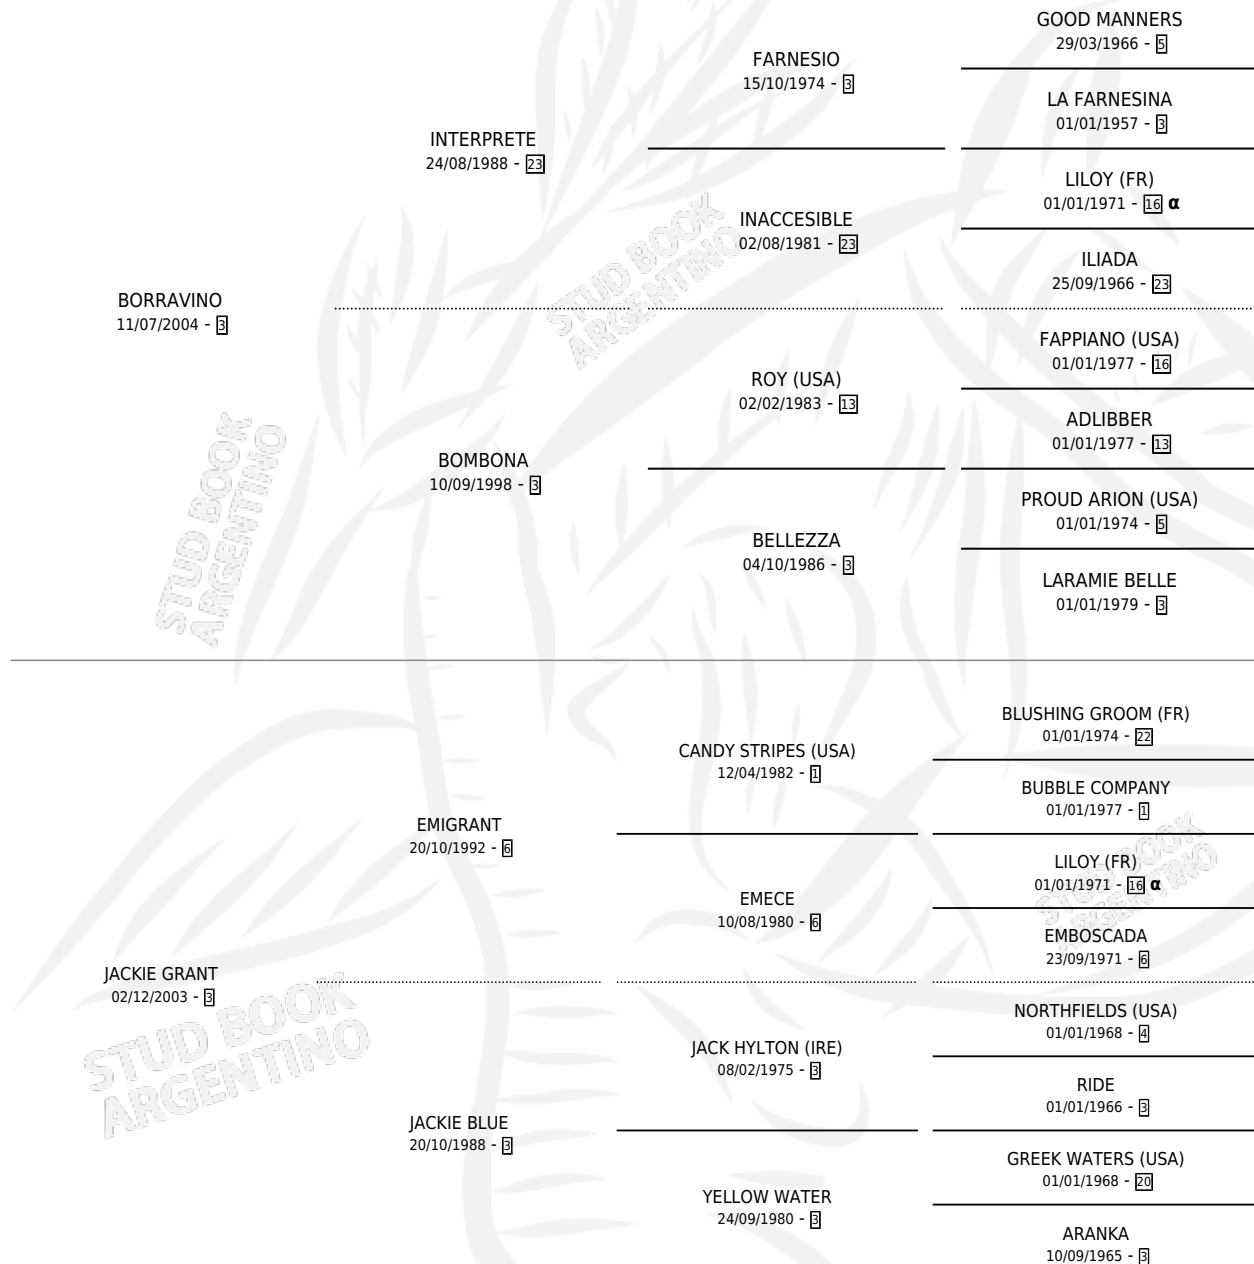

EL TUCA

por BORRAVINO y JACKIE GRANT por EMIGRANT

Argentina · Macho · Zaino · SP · 02/11/2012
Familia 3-e · Volumen 41

ESTADO

TIPIFICACIÓN SANGUÍNEA	X
TIPIFICACIÓN POR ADN	X
PASAPORTE	X
IDENTIFICACIÓN POR MICROCHIP	X
REPRODUCTOR	X

Lugar de nacimiento: Euzkadi
Criador: Olivieri Sergio Enrique

PEDIGREE

INBREEDING : α

EL TUCA

Datos oficiales del Stud Book Argentino

Documento generado el 02/05/2026

studbook.org.ar