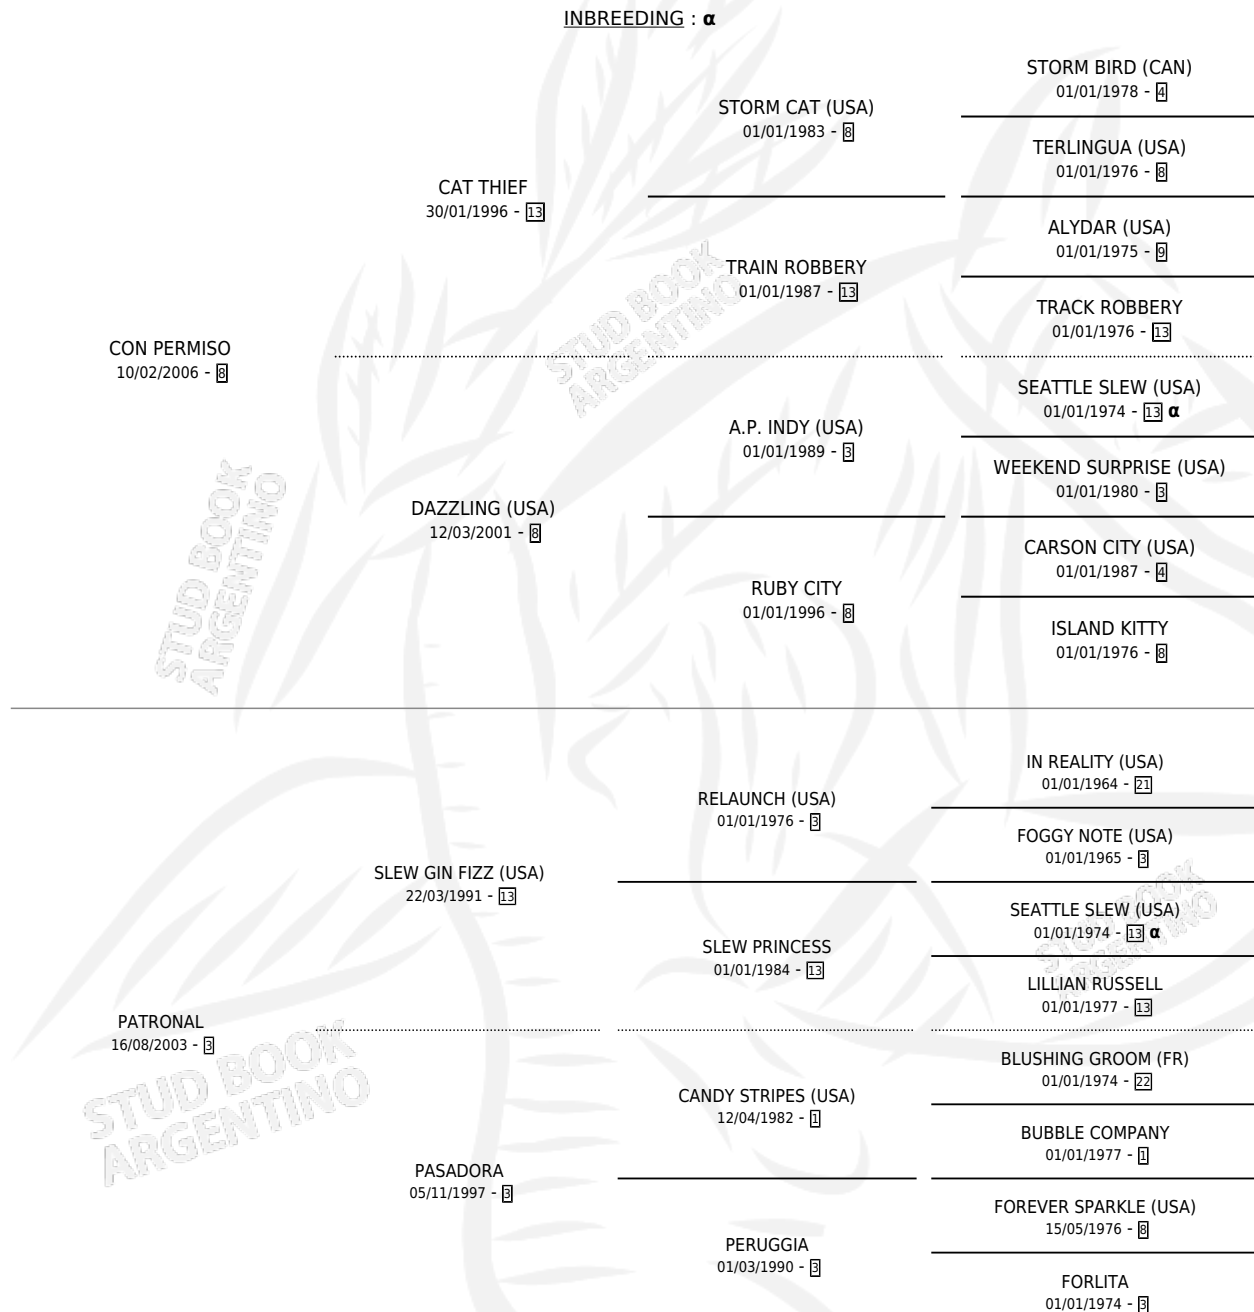

# PERMISO PATRONA

por CON PERMISO y PATRONAL por SLEW GIN FIZZ (USA)

Argentina · Hembra · Alazan · SP · 12/08/2012  
Familia 3-b · Volumen 41

## ESTADO

TIPIFICACIÓN SANGUÍNEA	X
TIPIFICACIÓN POR ADN	✓
PASAPORTE	X
IDENTIFICACIÓN POR MICROCHIP	✓
REPRODUCTOR	X

**Lugar de nacimiento:** Euzkadi  
**Criador:** Euzkadi

## PEDIGREE

INBREEDING : α