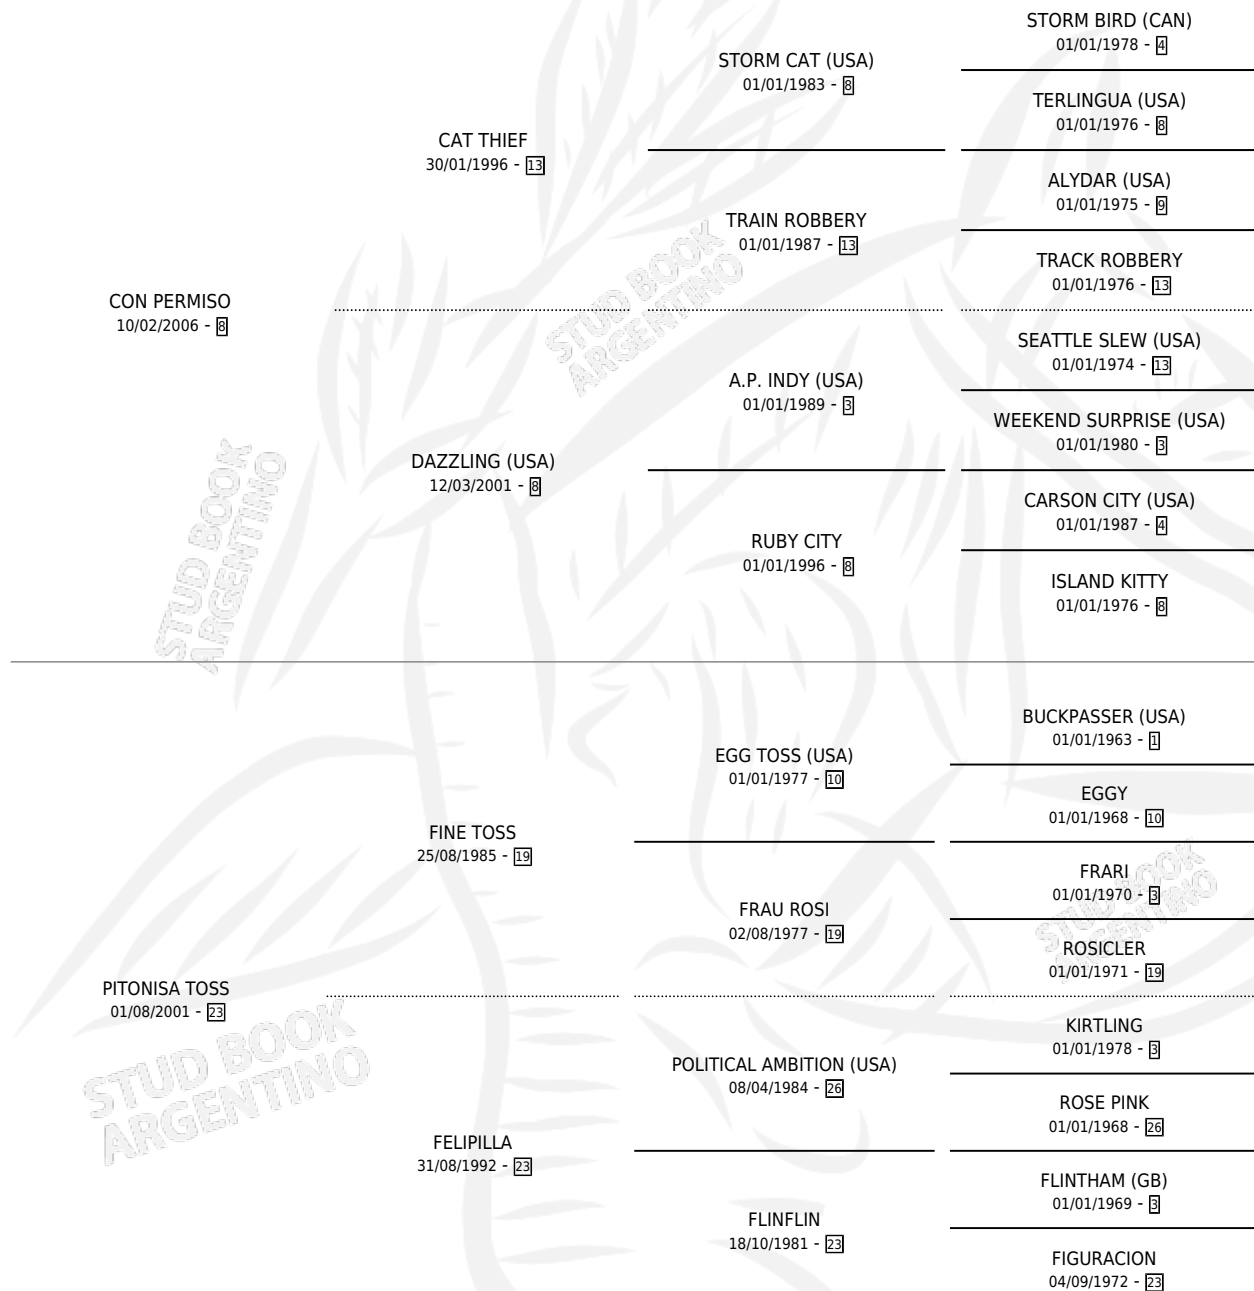

PERMISO TOSS

por CON PERMISO y PITONISA TOSS por FINE TOSS

Argentina · Macho · Alazan · SP · 29/10/2012
Familia 23-a · Volumen 41

ESTADO

TIPIFICACIÓN SANGUÍNEA	X
TIPIFICACIÓN POR ADN	✓
PASAPORTE	X
IDENTIFICACIÓN POR MICROCHIP	✓
REPRODUCTOR	X

Lugar de nacimiento: Euzkadi
Criador: Euzkadi

PEDIGREE

PERMISO TOSS

Datos oficiales del Stud Book Argentino

Documento generado el 02/05/2026

studbook.org.ar