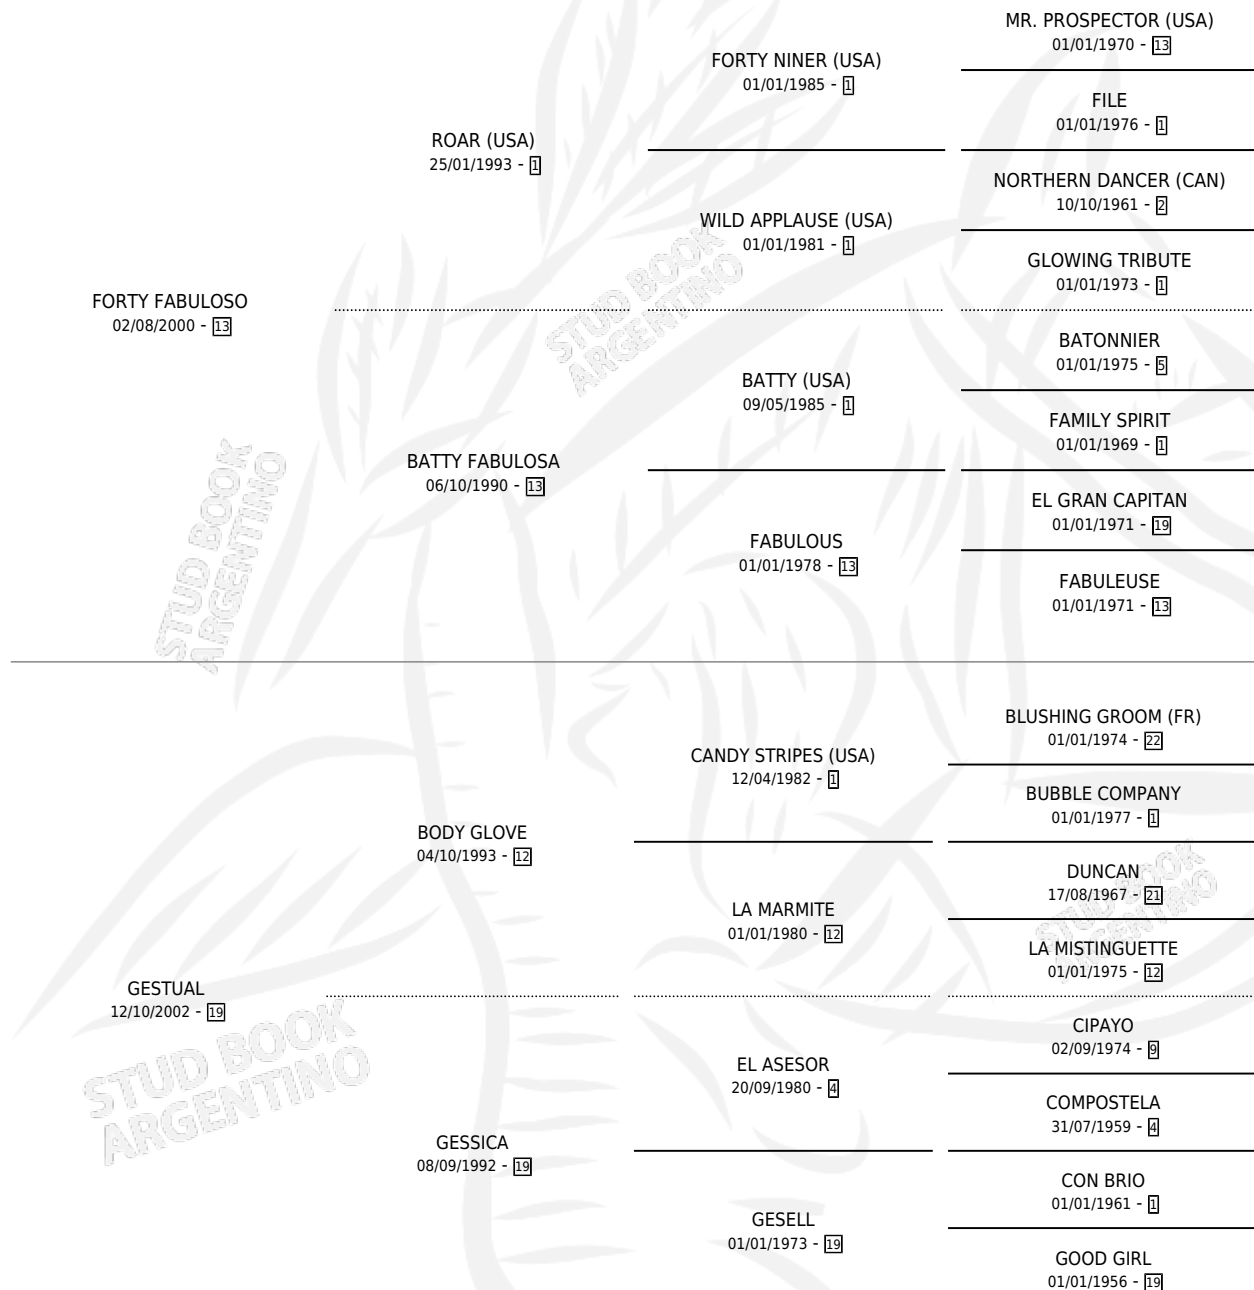

CLASSY KING

por FORTY FABULOSO y GESTUAL por BODY GLOVE

Argentina · Macho · Zaino · SP · 21/09/2012
Familia 19-c · Volumen 41

ESTADO

TIPIFICACIÓN SANGUÍNEA	X
TIPIFICACIÓN POR ADN	✓
PASAPORTE	✓
IDENTIFICACIÓN POR MICROCHIP	✓
REPRODUCTOR	X

Lugar de nacimiento: La Zulema

Criador: Barbera Carlos Alberto y Oliva Urday Nicolas Alberto

PEDIGREE