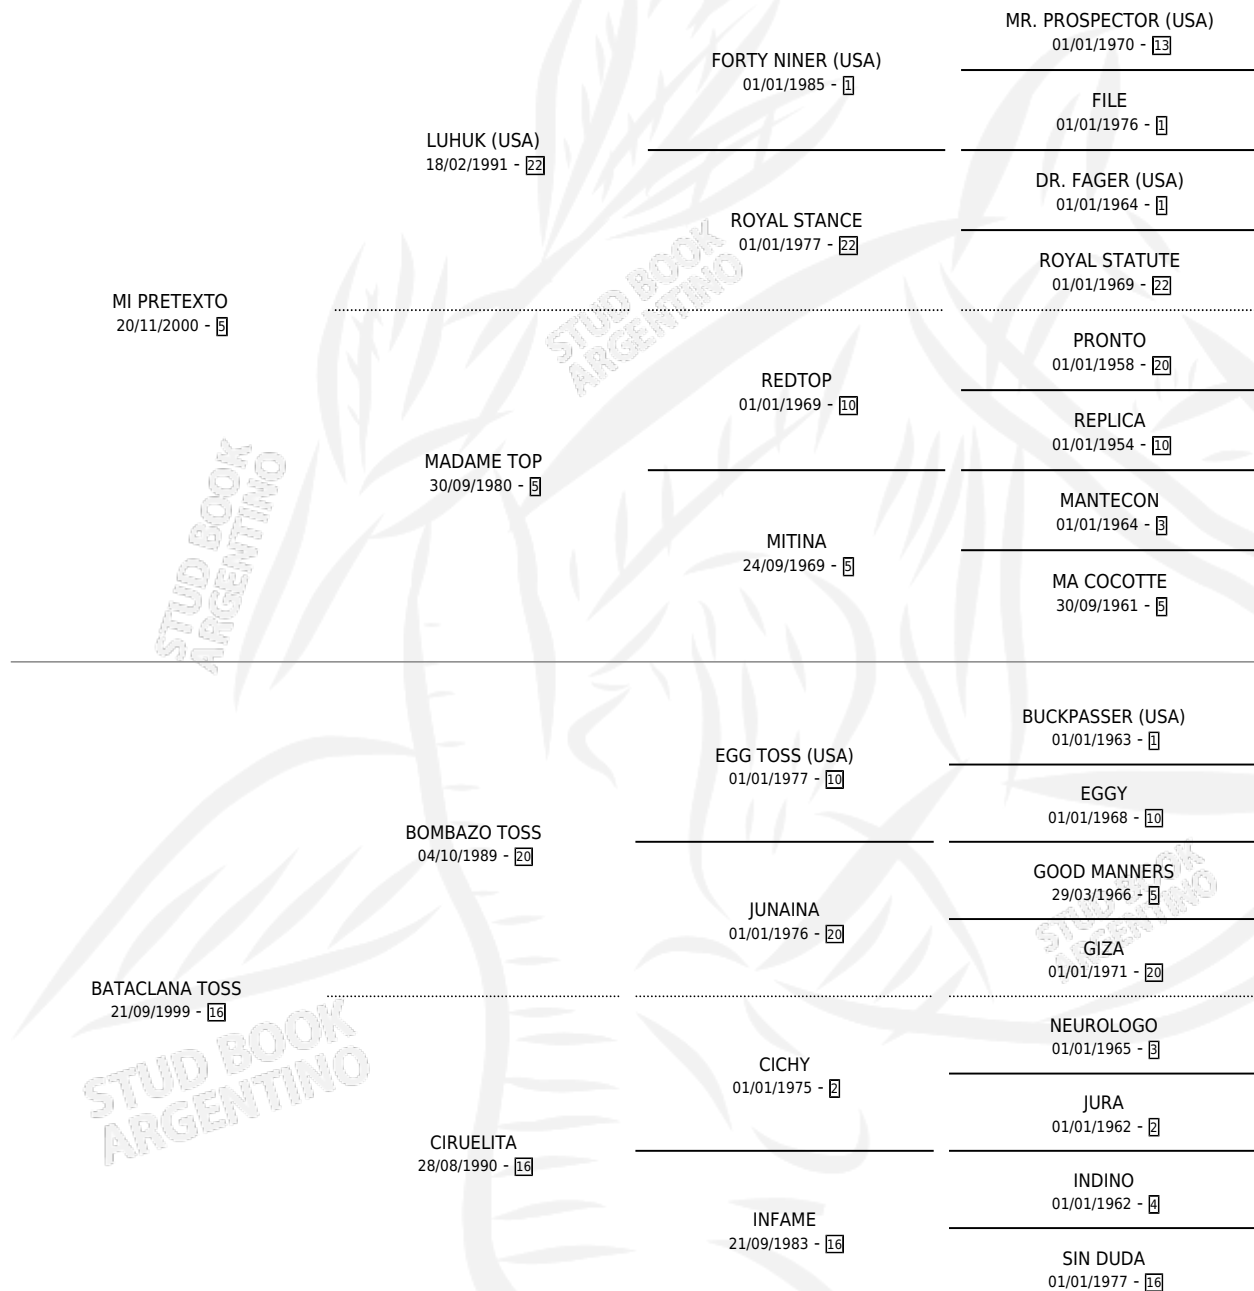

UN AMIGO

por MI PRETEXTO y BATACLANA TOSS por BOMBAZO TOSS

Argentina · Macho · Zaino · SP · 08/12/2012
Familia 16-e · Volumen 41

ESTADO

TIPIFICACIÓN SANGUÍNEA	X
TIPIFICACIÓN POR ADN	X
PASAPORTE	X
IDENTIFICACIÓN POR MICROCHIP	X
REPRODUCTOR	X

Lugar de nacimiento: Las Tres Niñas
Criador: Fervari Hugo Jose

PEDIGREE

UN AMIGO

Datos oficiales del Stud Book Argentino

Documento generado el 11/05/2026

studbook.org.ar