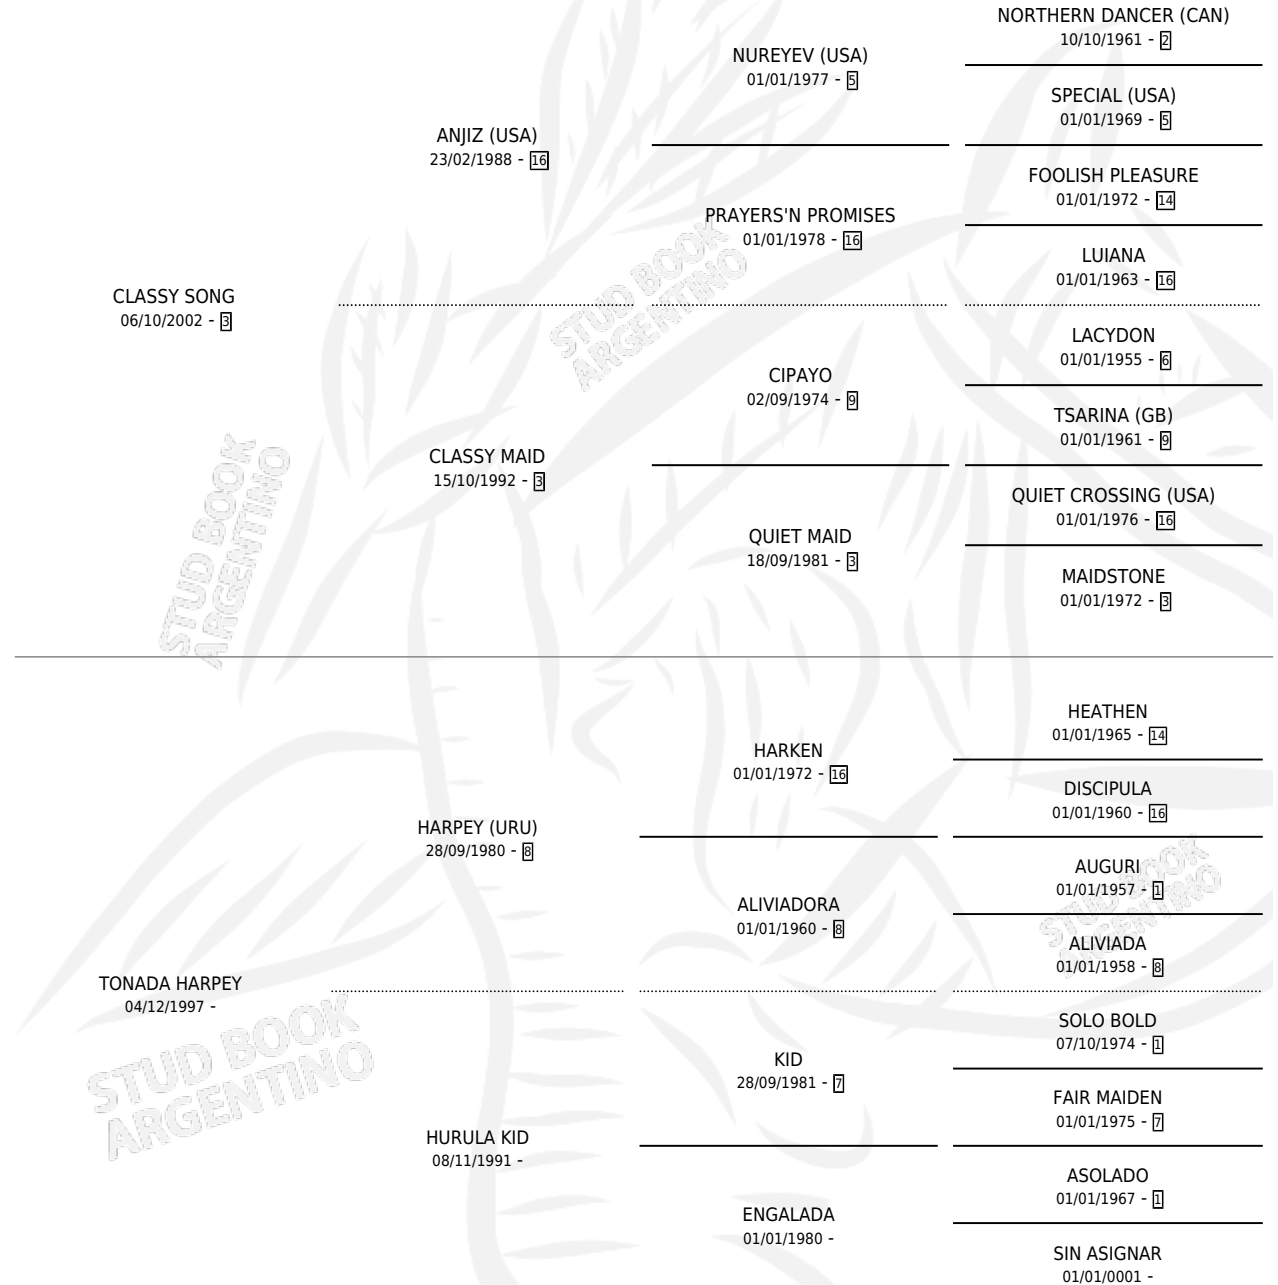

CLASSY HARPEY

por CLASSY SONG y TONADA HARPEY por HARPEY (URU)

Argentina · Macho · Alazan · SP · 16/12/2012
Familia · Volumen 41

ESTADO

TIPIFICACIÓN SANGUÍNEA	X
TIPIFICACIÓN POR ADN	X
PASAPORTE	X
IDENTIFICACIÓN POR MICROCHIP	X
REPRODUCTOR	X

Lugar de nacimiento: Mojon del Pago

Criador: Mojon del Pago

PEDIGREE